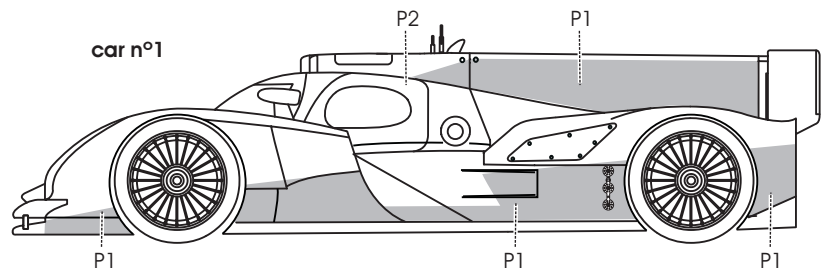

Audi R18

LM 2011 n° 1,2,3

ref. P24082

Schéma peinture / Painting scheme

Code couleurs / Paint code

- P1: argent/silver
- P2: noir satiné/satin black
- P3: noir mat/flat black
- P4: rouge/red
- P5: jaune/yellow
- P6: chrome/chrom
- P7: canon de fusil/gun metal

Photodécoupe / Photoetched part: M
 Termoformage / Vacuformed part: B
 Couleur / paint :P