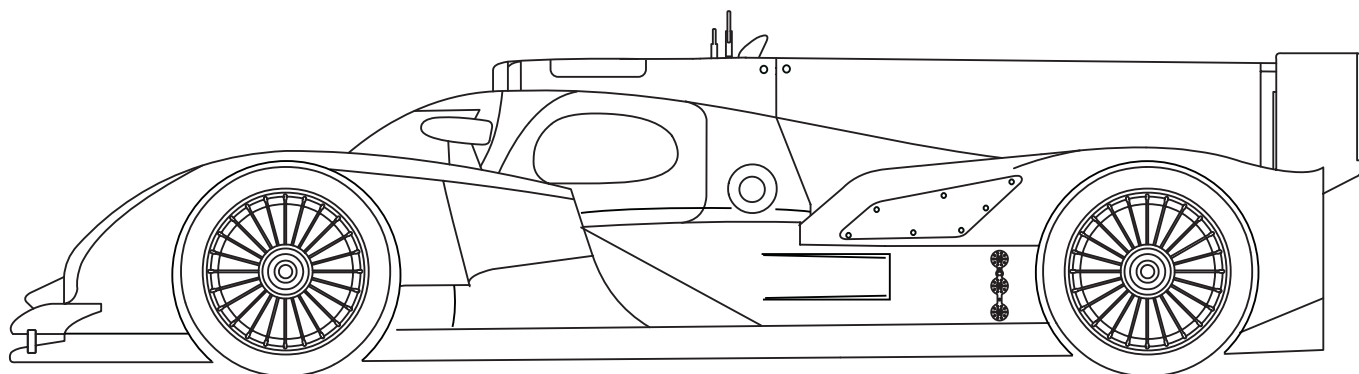

Audi R18

LM 2011 n° 1,2,3

ref. P24082

Schéma peinture / Painting scheme

Code couleurs / Paint code

- P1: argent/silver
- P2: noir satiné/satin black
- P3: noir mat/flat black
- P4: rouge/red
- P5: jaune/yellow
- P6: chrome/chrom
- P7: canon de fusil/gun metal

Photodécoupe / Photoetched part: M
 Termoformage / Vacuformed part: B
 Couleur / paint :P