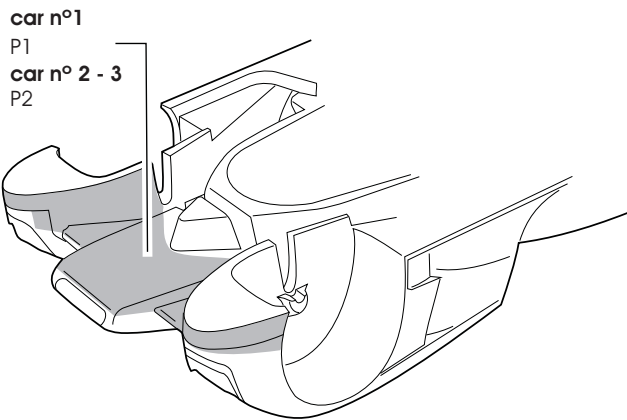

Audi R18

LM 2011 n° 1,2,3

ref. P24082

Schéma peinture / Painting scheme

Code couleurs / Paint code

- P1: argent/silver
- P2: noir satiné/satin black
- P3: noir mat/flat black
- P4: rouge/red
- P5: jaune/yellow
- P6: chrome/chrom
- P7: canon de fusil/gun metal

Photodécoupe / Photoetched part: M
 Termoformage / Vacuformed part: B
 Couleur / paint :P