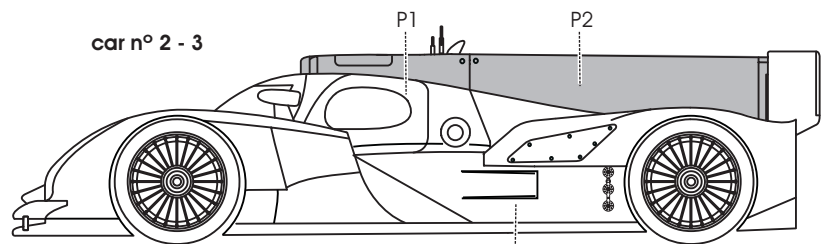

Audi R18

LM 2011 n° 1,2,3

ref. P24082

Schéma peinture / Painting scheme

Code couleurs / Paint code

- P1: argent/silver
- P2: noir satiné/satin black
- P3: noir mat/flat black
- P4: rouge/red
- P5: jaune/yellow
- P6: chrome/chrom
- P7: canon de fusil/gun metal

Photodécoupe / Photoetched part: M
 Termoformage / Vacuformed part: B
 Couleur / paint :P