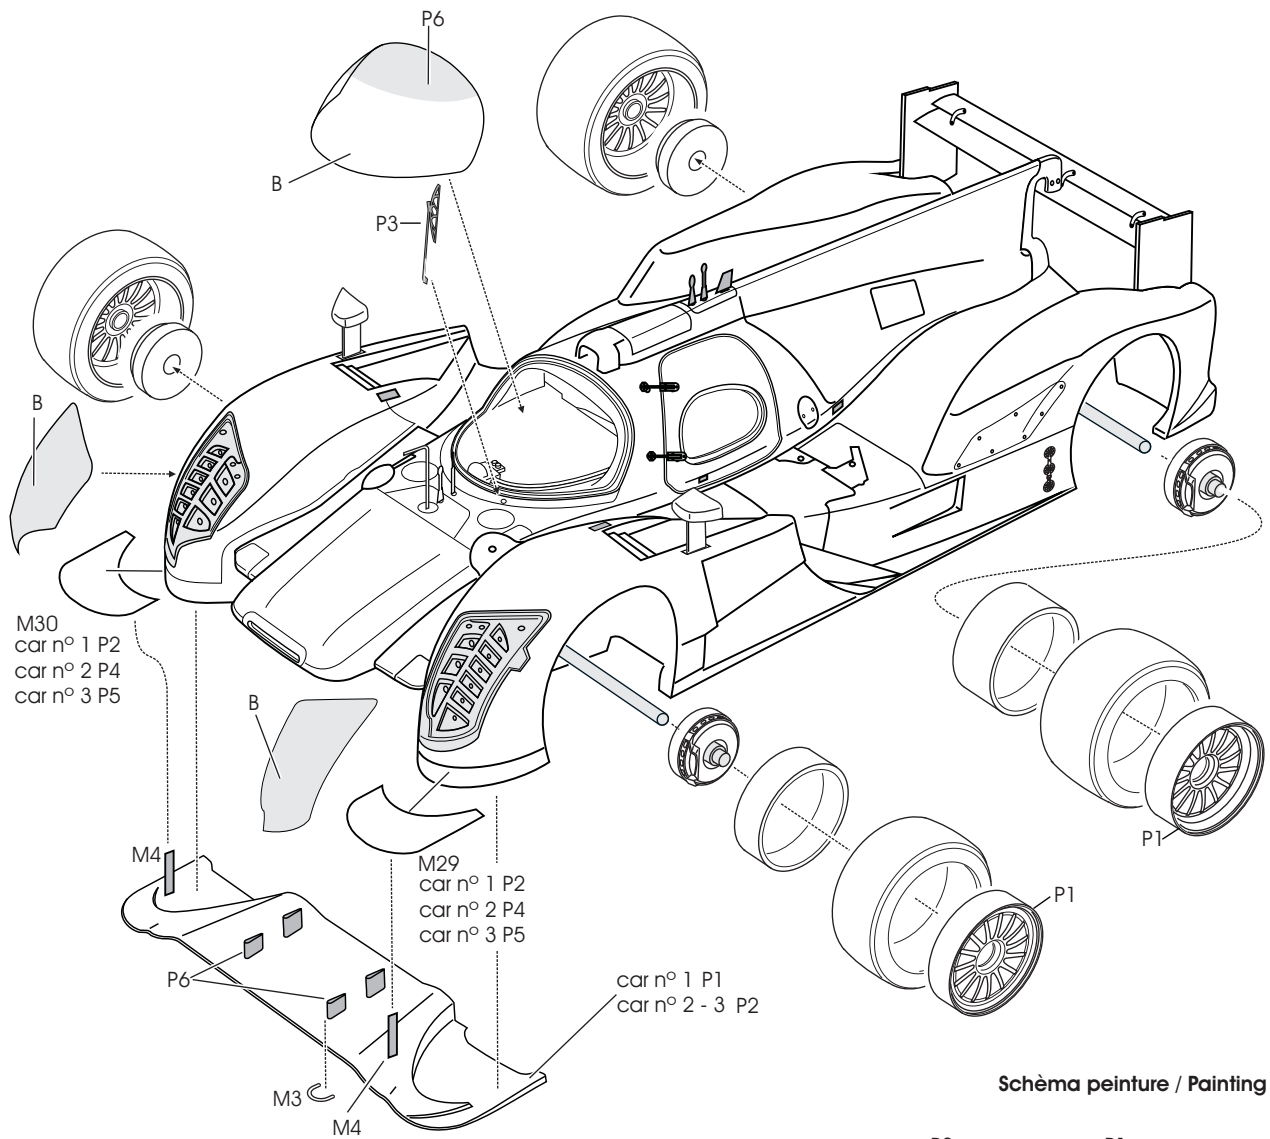

Audi R18

LM 2011 n° 1,2,3

ref. P24082

Schéma peinture / Painting scheme

Code couleurs / Paint code

- P1: argent/silver
- P2: noir satiné/satin black
- P3: noir mat/flat black
- P4: rouge/red
- P5: jaune/yellow
- P6: chrome/chrom
- P7: canon de fusil/gun metal

Photodécoupe / Photoetched part: M
 Termoformage / Vacuformed part: B
 Couleur / paint :P