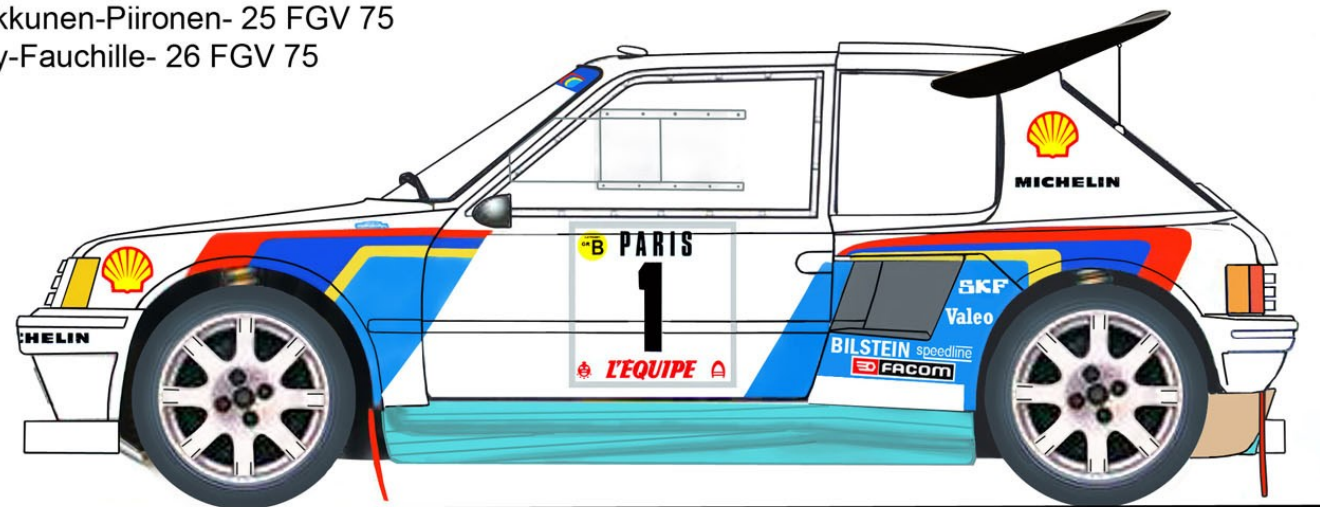

Voiture/Car

n°4: Kankkunen-Piironen- 25 FGV 75

n°8: Saby-Fauchille- 26 FGV 75

Monte Carlo 1986—ref P24101