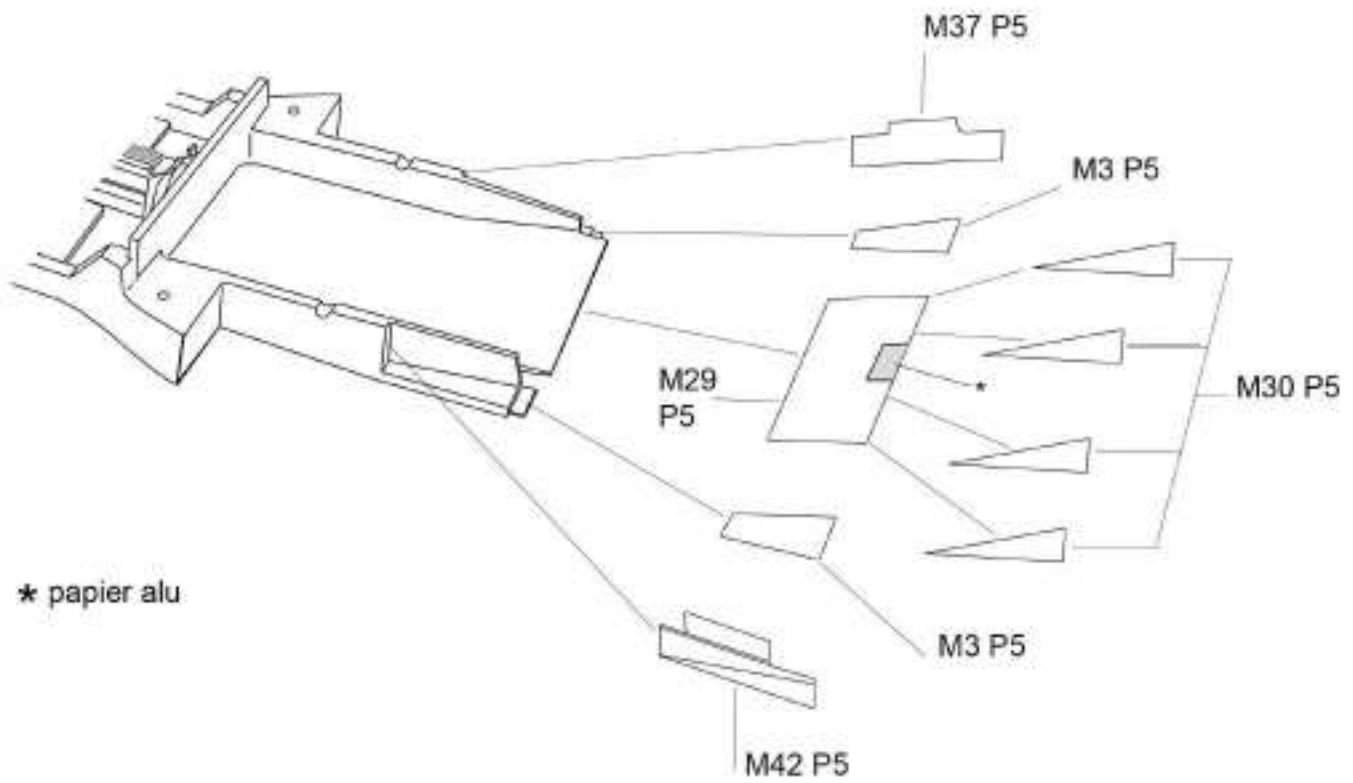

## Petit Le Mans 2019

Ref P24116

\* papier alu

Couleurs/Colors

P1: rose chair/skin pink\*  
 P2: blanc/white  
 P3: bleu Rothmans/Rothmans blue\*  
 P4: argent/silver  
 P5: noir satiné/satin black  
 P6: noir mat/flat black  
 P7: rouge/red