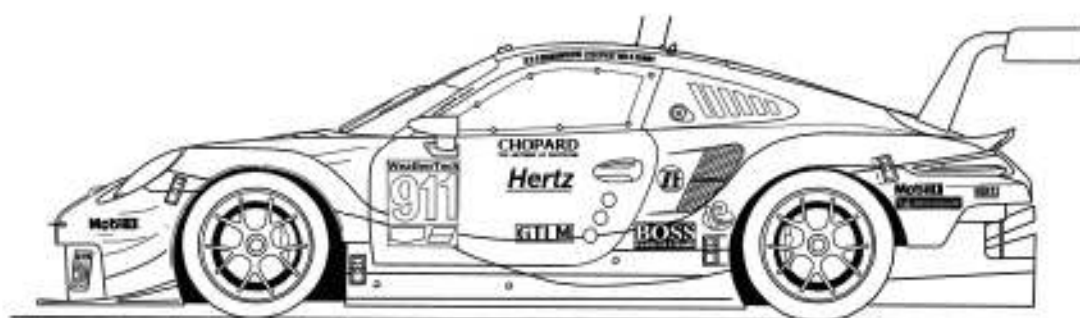

# Porsche 911 RSR

## Petit Le Mans 2019

Ref P24116

\* papier alu

Couleurs/Colors

P1: rose chair/skin pink\*  
 P2: blanc/white  
 P3: bleu Rothmans/Rothmans blue\*  
 P4: argent/silver  
 P5: noir satiné/satin black  
 P6: noir mat/flat black  
 P7: rouge/red