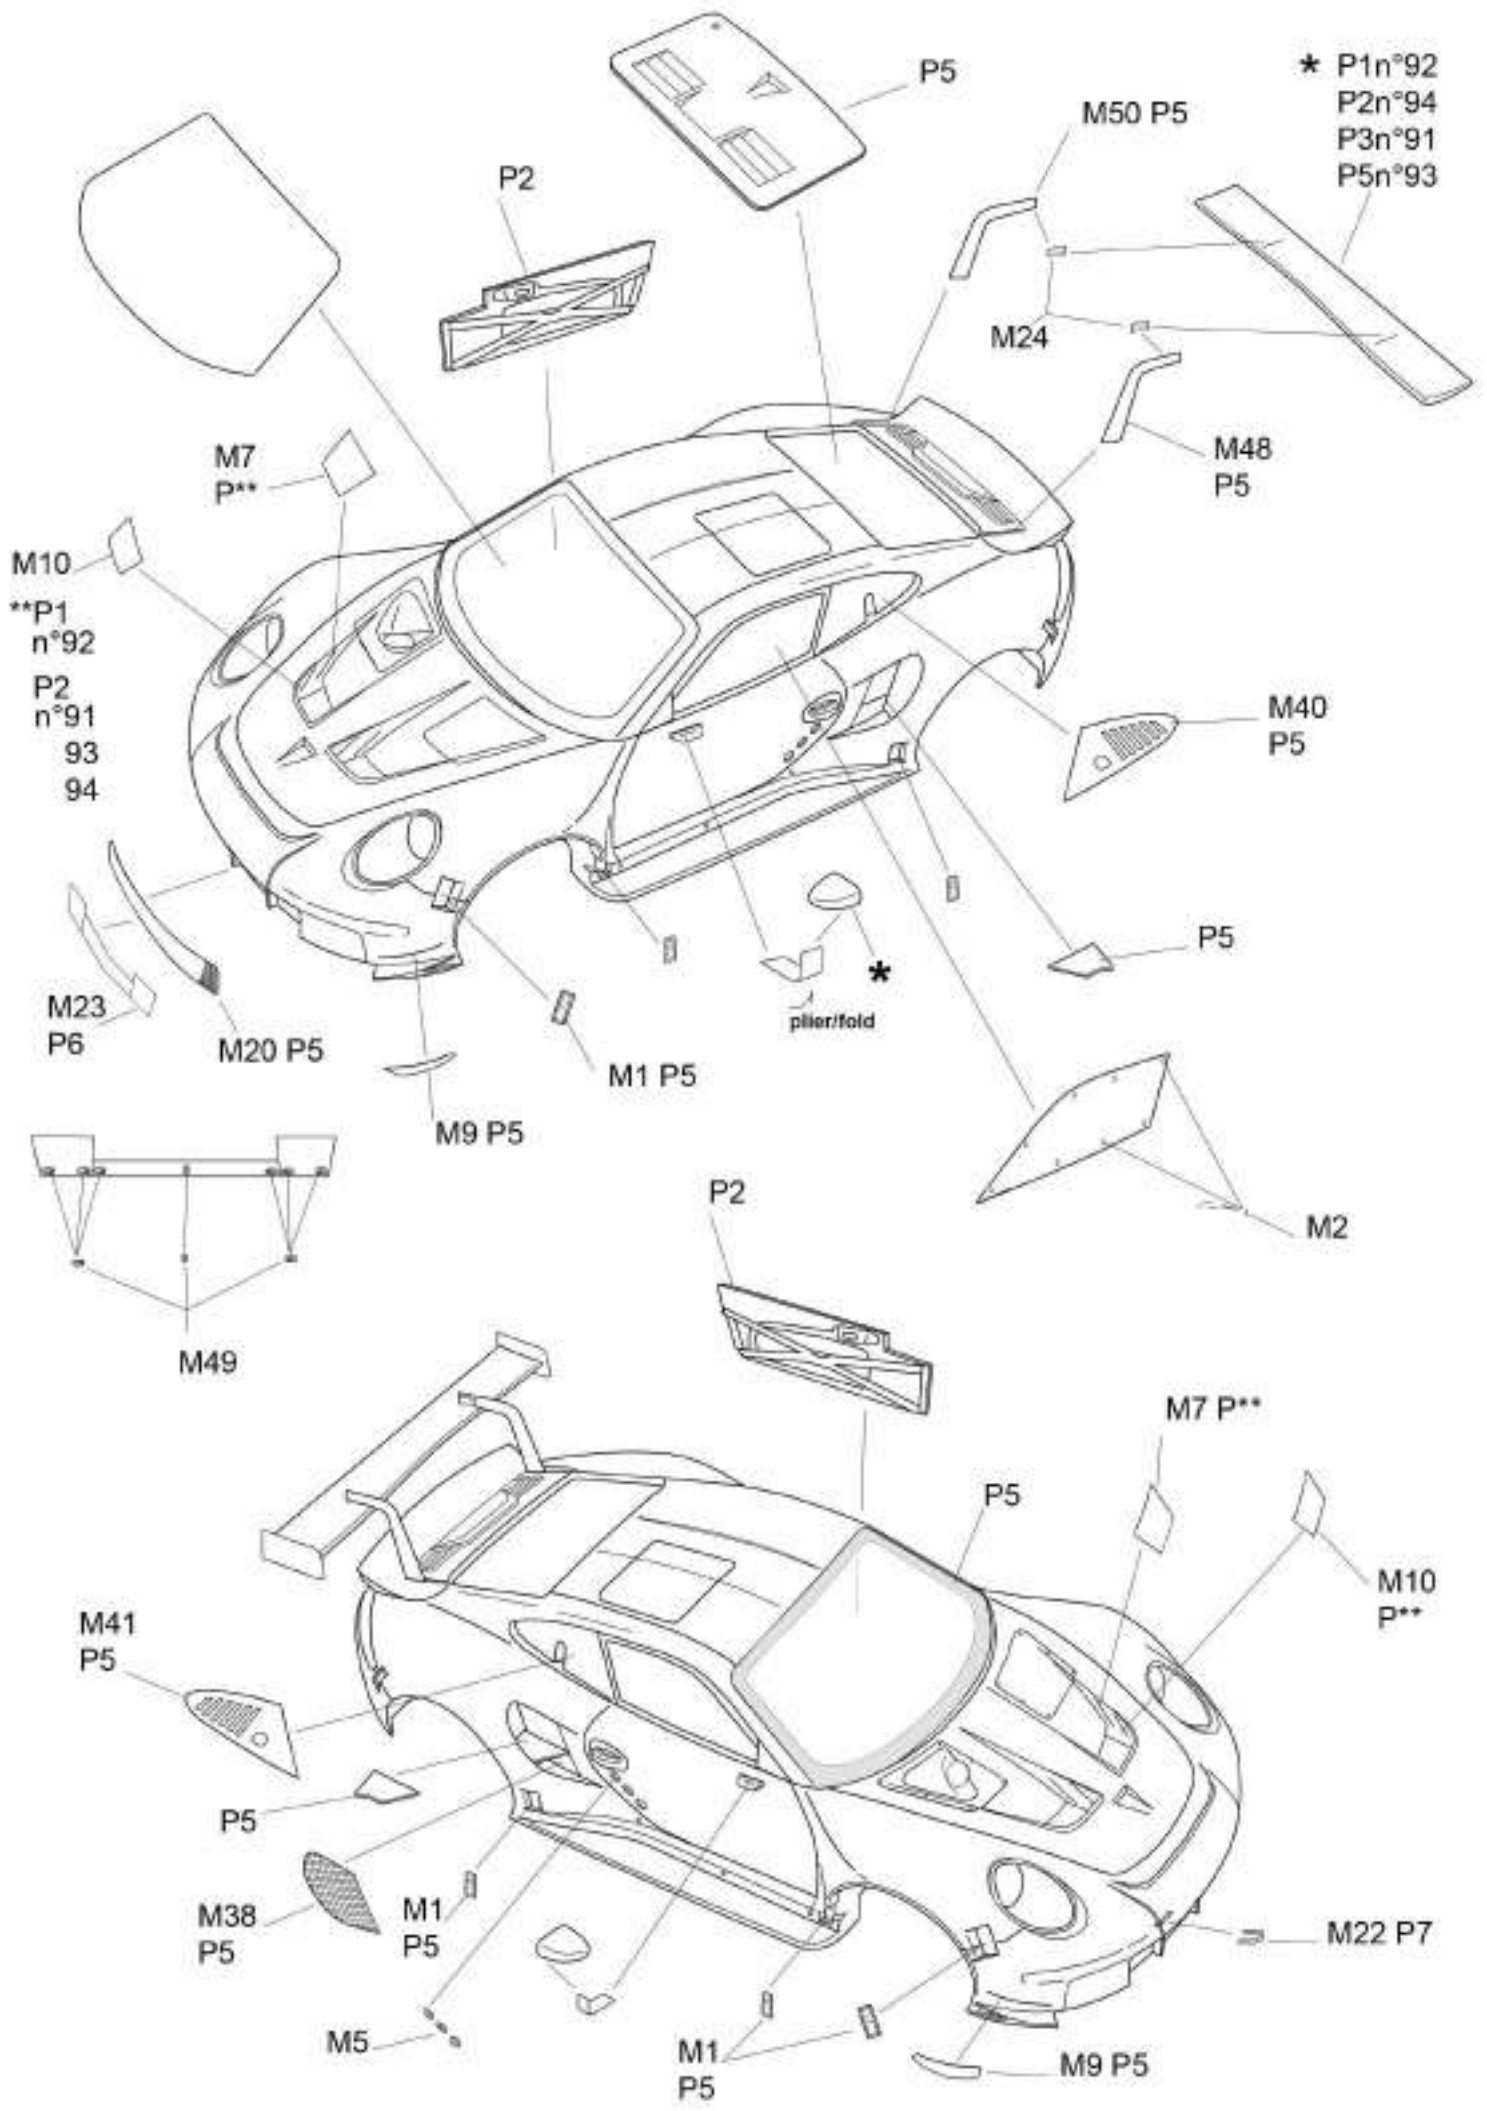

# Porsche 911 RSR

## Petit Le Mans 2019

Ref P24116

\* papier alu

Couleurs/Colors

P1: rose chair/skin pink\*  
 P2: blanc/white  
 P3: bleu Rothmans/Rothmans blue\*  
 P4: argent/silver  
 P5: noir satiné/satin black  
 P6: noir mat/flat black  
 P7: rouge/red

P8: vert/green  
 P9: bleu/blue  
 P10: jaune/yellow  
 P11: blanc mat/flat white  
 P12: rouge transparent/clear red  
 P13: acier/steel  
 P14: or/gold