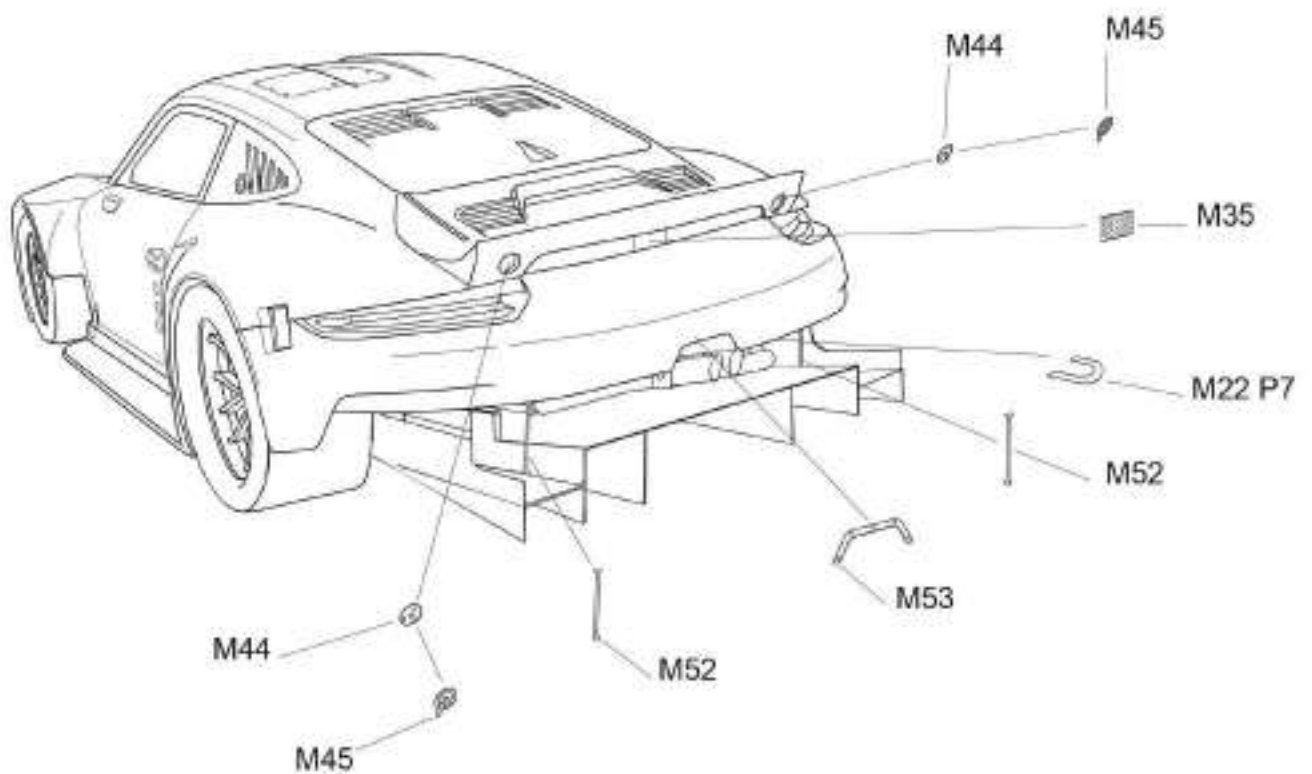

## Petit Le Mans 2019

Ref P24116

\* papier alu

Couleurs/Colors

P1: rose chair/skin pink\*  
 P2: blanc/white  
 P3: bleu Rothmans/Rothmans blue\*  
 P4: argent/silver  
 P5: noir satiné/satin black  
 P6: noir mat/flat black  
 P7: rouge/red