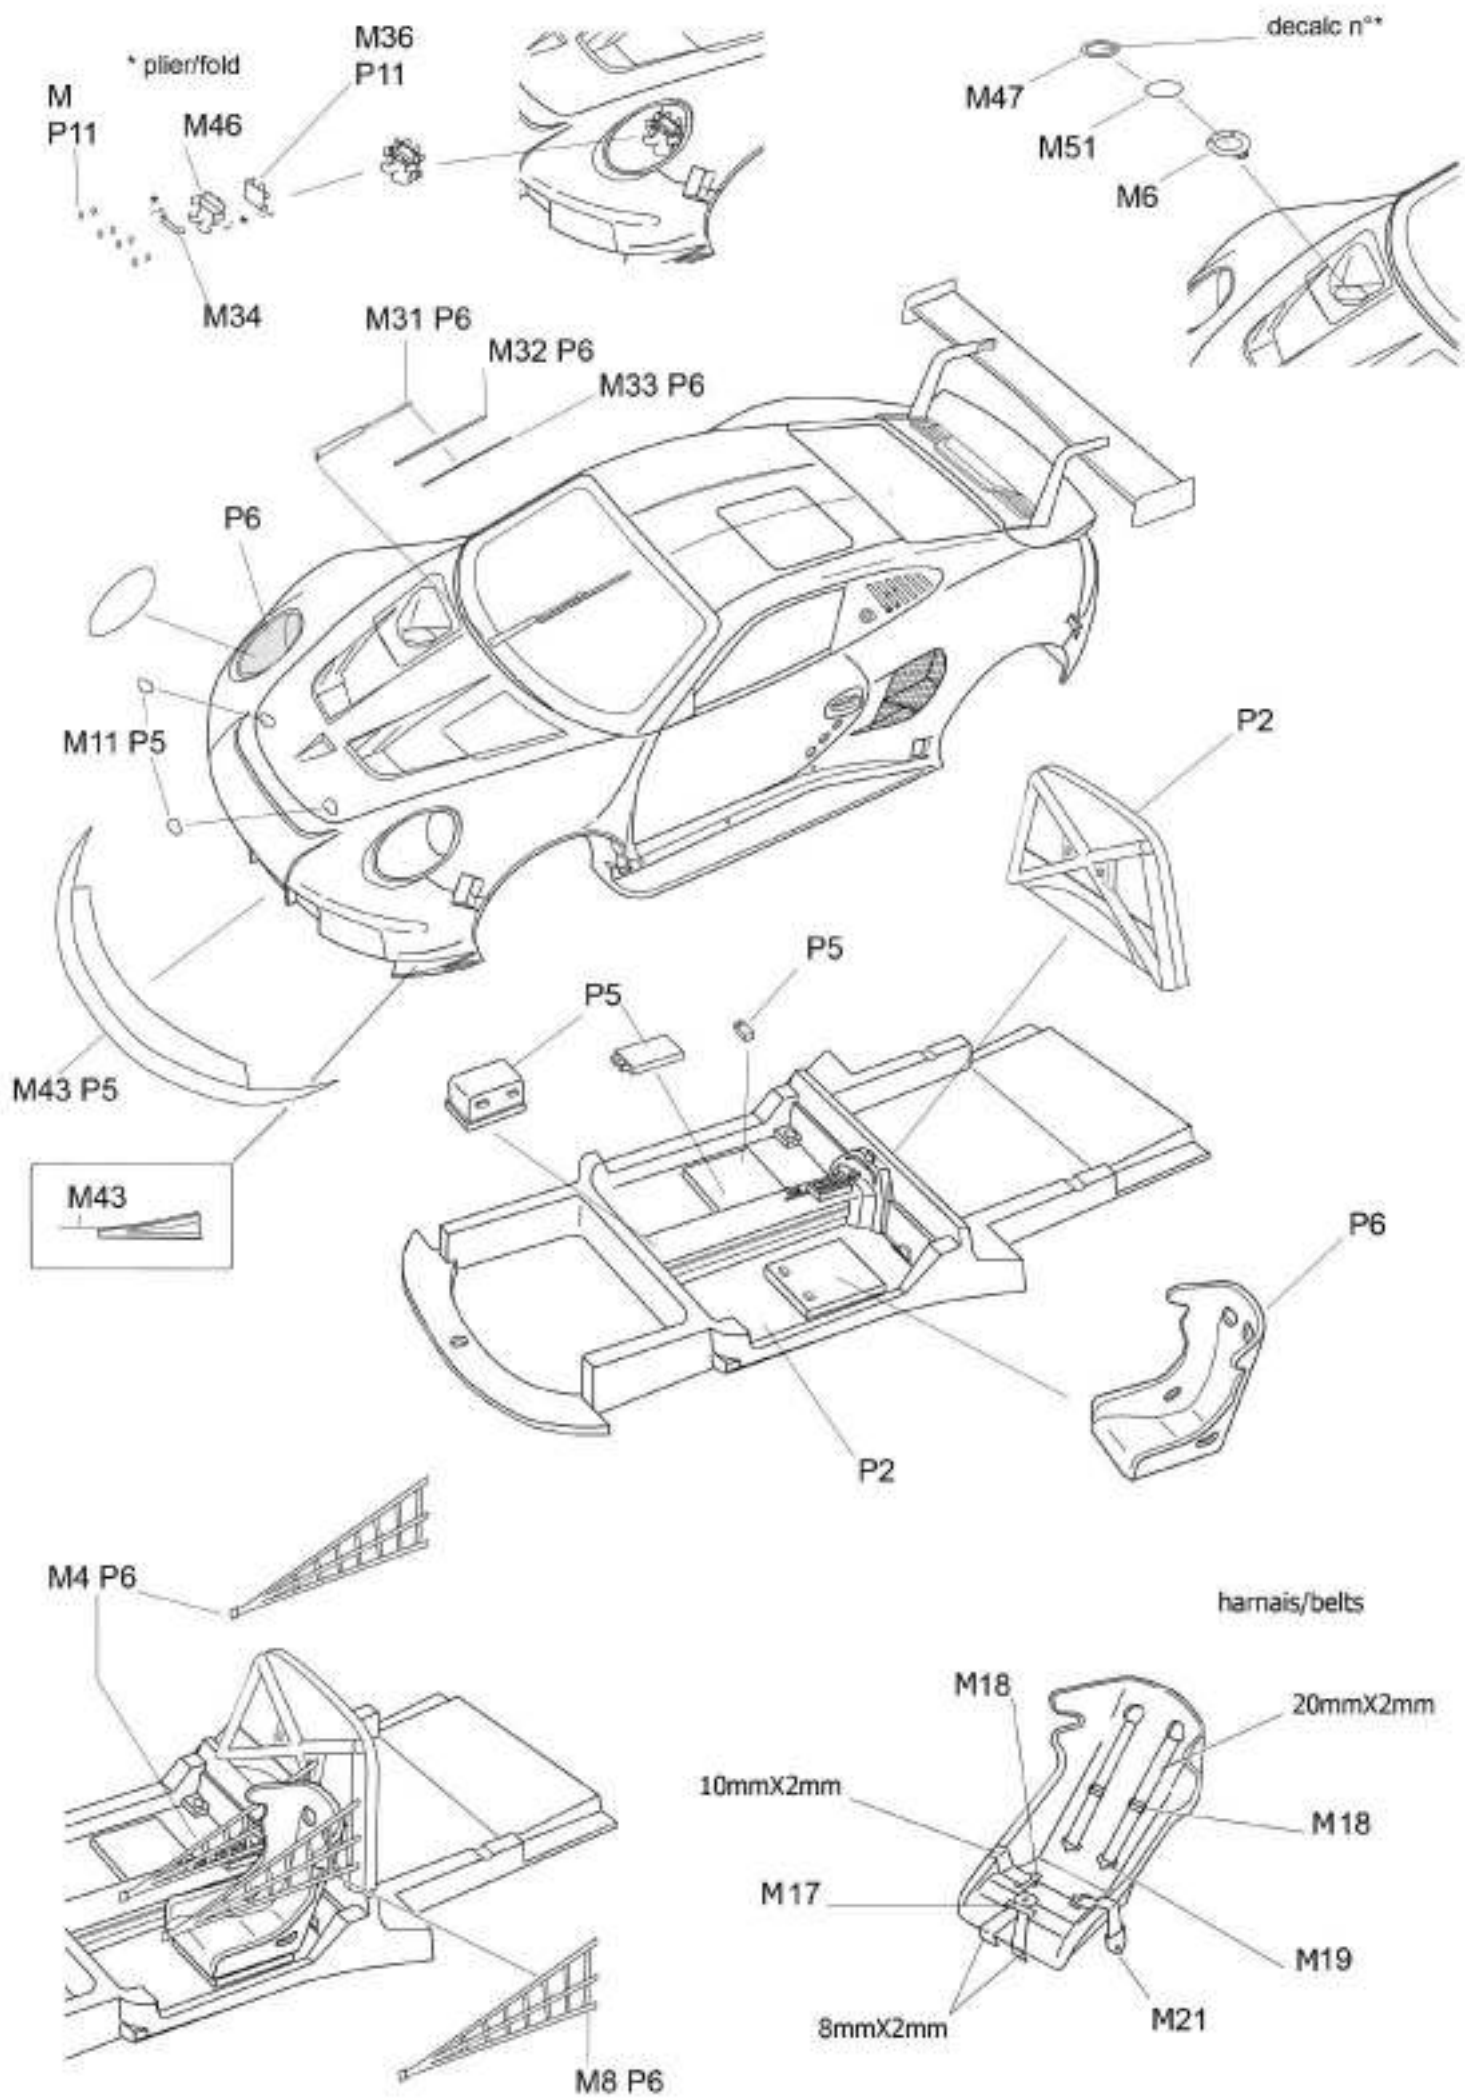

# Porsche 911 RSR

## Petit Le Mans 2019

Ref P24116

\* papier alu

Couleurs/Colors

P1: rose chair/skin pink\*  
 P2: blanc/white  
 P3: bleu Rothmans/Rothmans blue\*  
 P4: argent/silver  
 P5: noir satiné/satin black  
 P6: noir mat/flat black  
 P7: rouge/red

P8: vert/green  
 P9: bleu/blue  
 P10: jaune/yellow  
 P11: blanc mat/flat white  
 P12: rouge transparent/clear red  
 P13: acier/steel  
 P14: or/gold