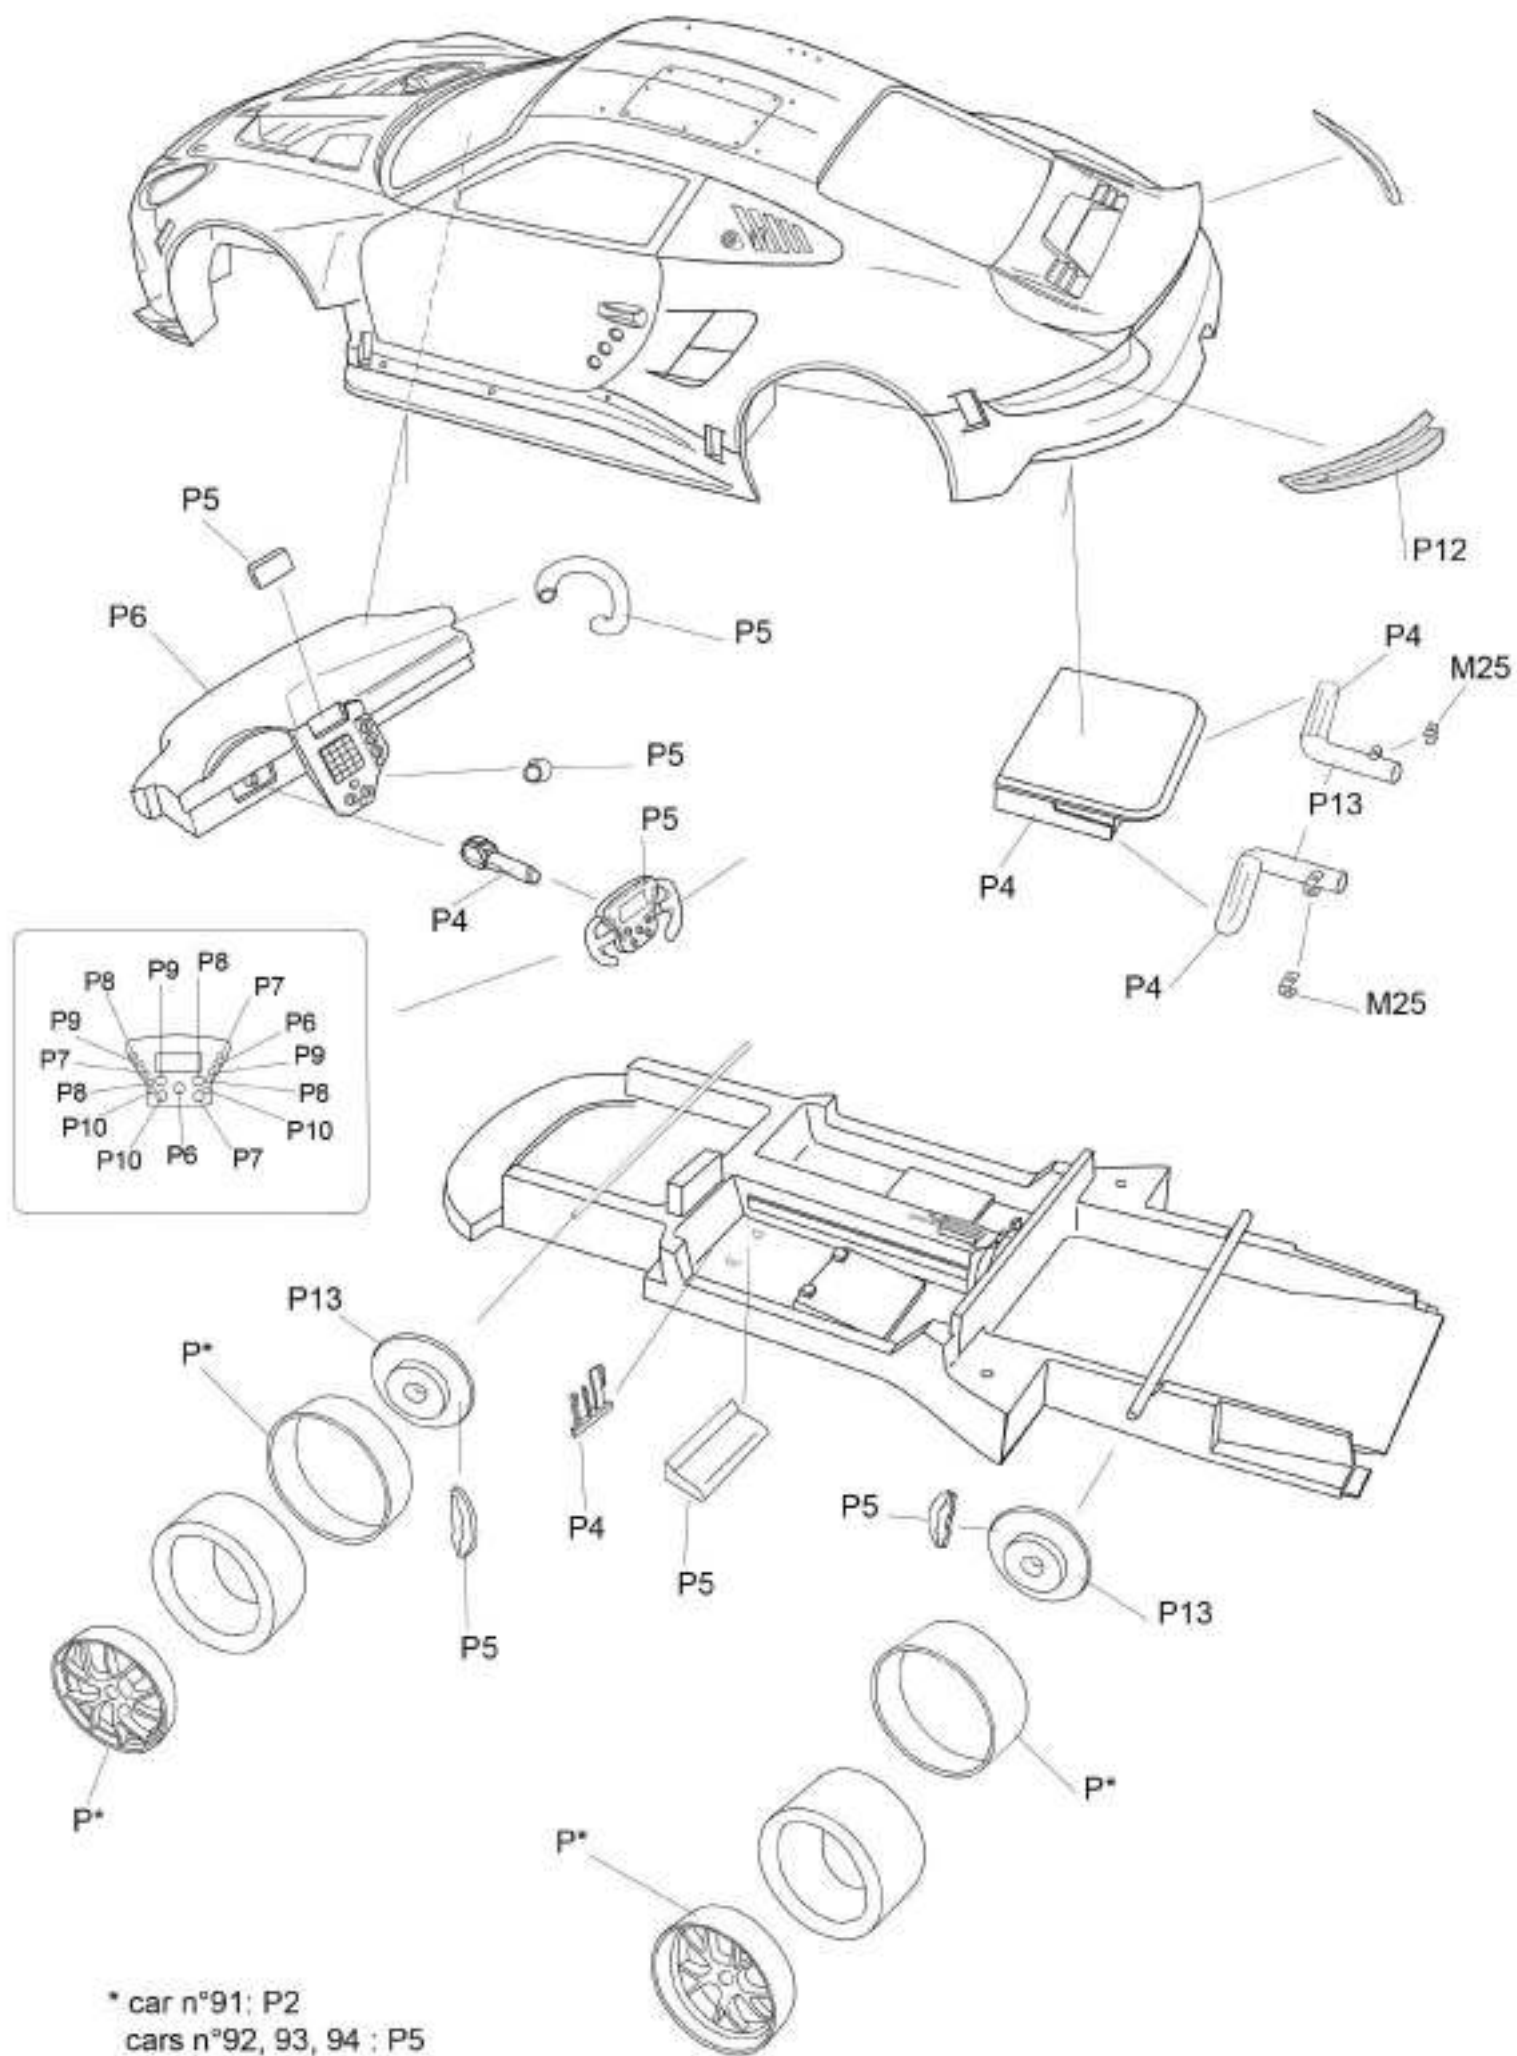

# Porsche 911 RSR

## Petit Le Mans 2019

Ref P24116

\* papier alu

Couleurs/Colors

P1: rose chair/skin pink\*  
 P2: blanc/white  
 P3: bleu Rothmans/Rothmans blue\*  
 P4: argent/silver  
 P5: noir satiné/satin black  
 P6: noir mat/flat black  
 P7: rouge/red

P8: vert/green  
 P9: bleu/blue  
 P10: jaune/yellow  
 P11: blanc mat/flat white  
 P12: rouge transparent/clear red  
 P13: acier/steel  
 P14: or/gold