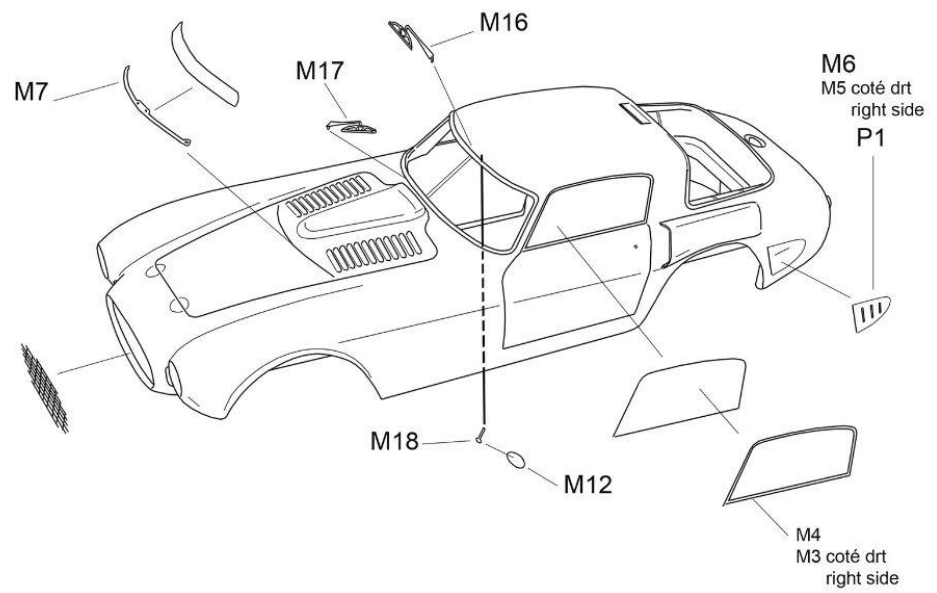

Ferrari 340/375

Le Mans 1953

#12/14/15

Ref P24133

Grille AV / Front grill

Etape 1 / First stage

Etape 2 / 2nd stage

Couleurs / Colors