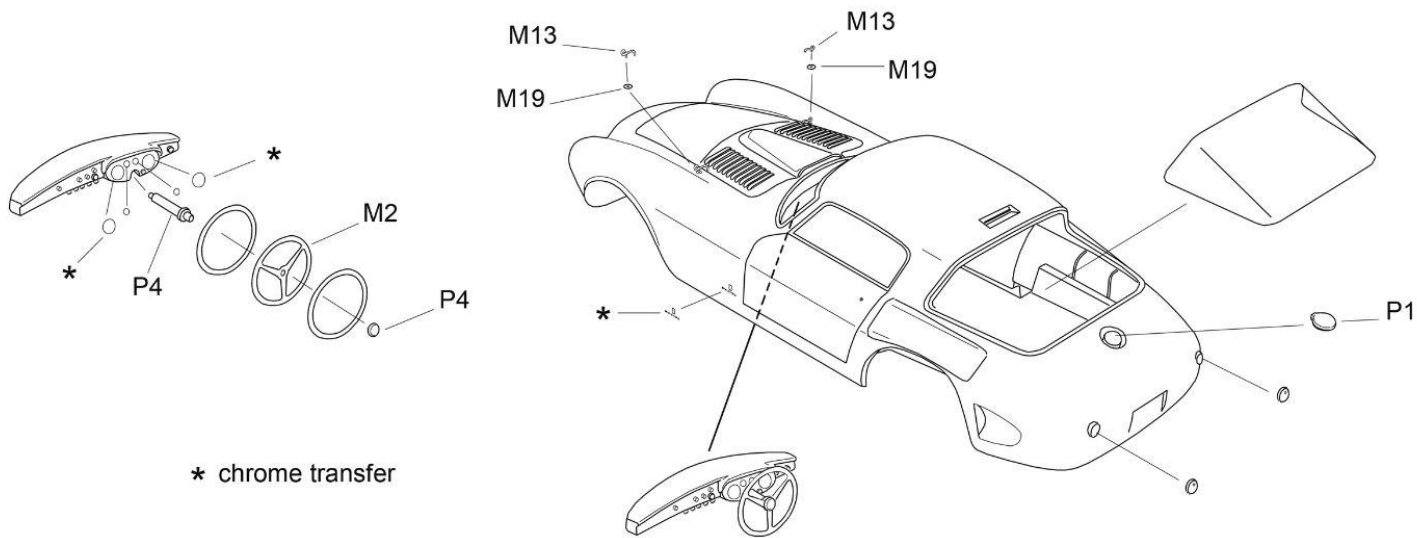

Ferrari 340/375

Le Mans 1953

#12/14/15

Ref P24133

Grille AV / Front grill

Etape 1 / First stage

Etape 2 / 2nd stage

Couleurs / Colors