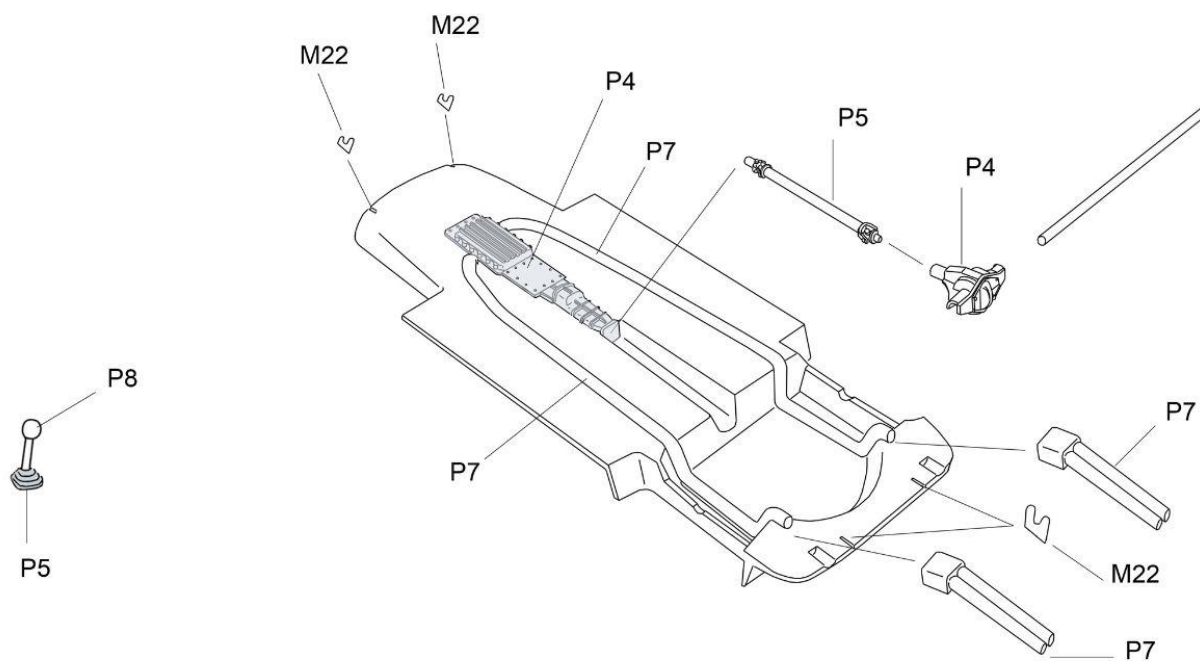

Ferrari 340/375

Le Mans 1953

#12/14/15

Ref P24133

Grille AV / Front grill

Etape 1 / First stage

Etape 2 / 2nd stage

Couleurs / Colors