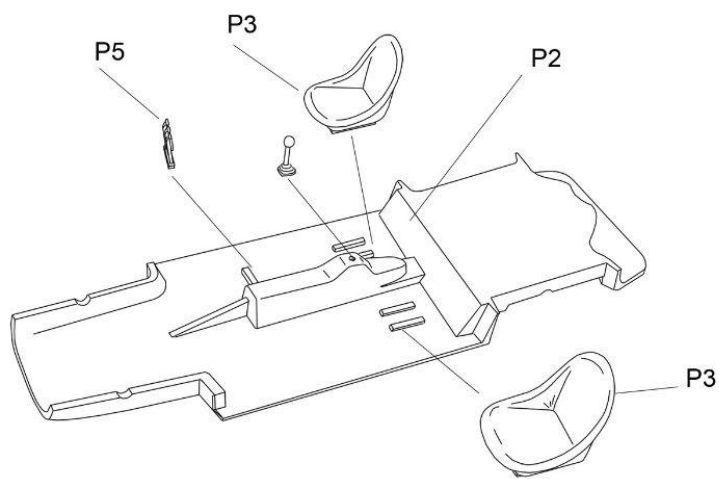

Ferrari 340/375

Le Mans 1953

#12/14/15

Ref P24133

Grille AV / Front grill

Etape 1 / First stage

Etape 2 / 2nd stage

Couleurs / Colors