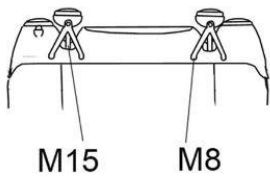

Ferrari 340/375

Le Mans 1953

#12/14/15

Ref P24133

Grille AV / Front grill

Etape 1 / First stage

Etape 2 / 2nd stage

Couleurs / Colors