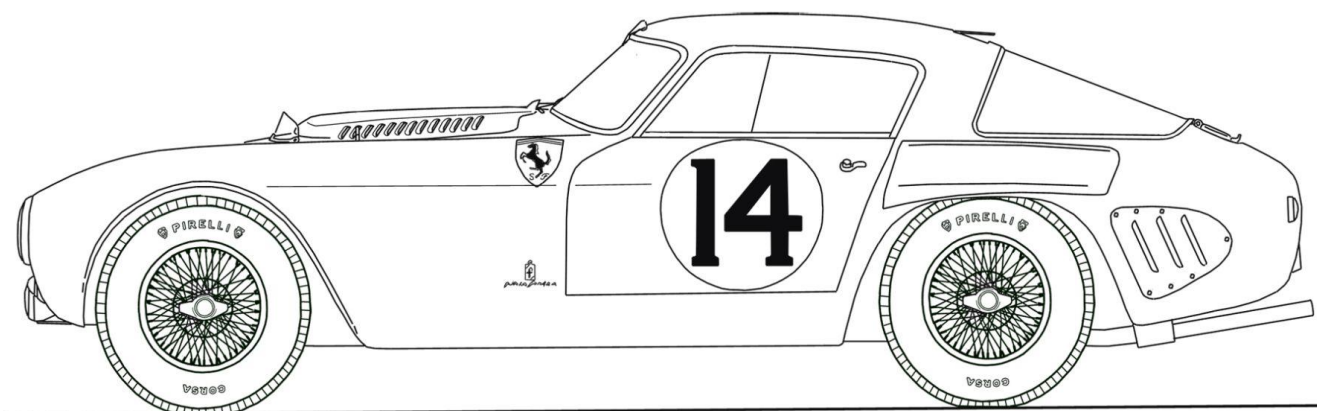

Ferrari 340/375

Le Mans 1953

#12/14/15

Ref P24133

Grille AV / Front grill

Etape 1 / First stage

Etape 2 / 2nd stage

Couleurs / Colors

- P1: Rouge brillant / Bright red
- P2: Gris clair / Light grey
- P3: Beige mat / Flat beige
- P4: alu / silver
- P5: Noir satiné / satin black
- P6: Noir mat / Flat black
- P7: Acier / Steel
- P8: Chrome / Chrome
- P9: Marron / Brown