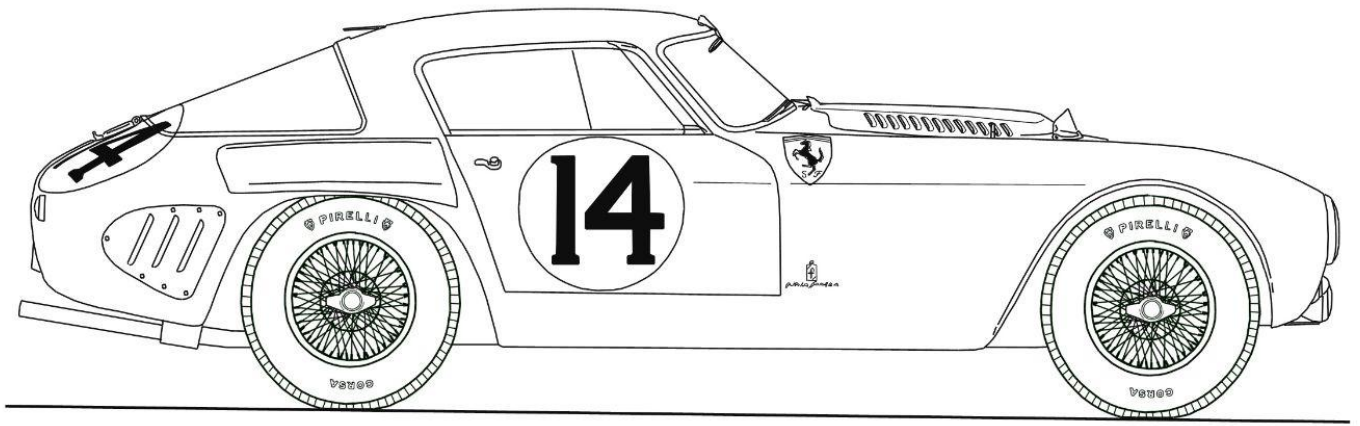

Ferrari 340/375

Le Mans 1953

#12/14/15

Ref P24133

Grille AV / Front grill

Etape 1 / First stage

Etape 2 / 2nd stage

Couleurs / Colors

- P1: Rouge brillant / Bright red
- P2: Gris clair / Light grey
- P3: Beige mat / Flat beige
- P4: alu / silver
- P5: Noir satiné / satin black
- P6: Noir mat / Flat black
- P7: Acier / Steel
- P8: Chrome / Chrome
- P9: Marron / Brown