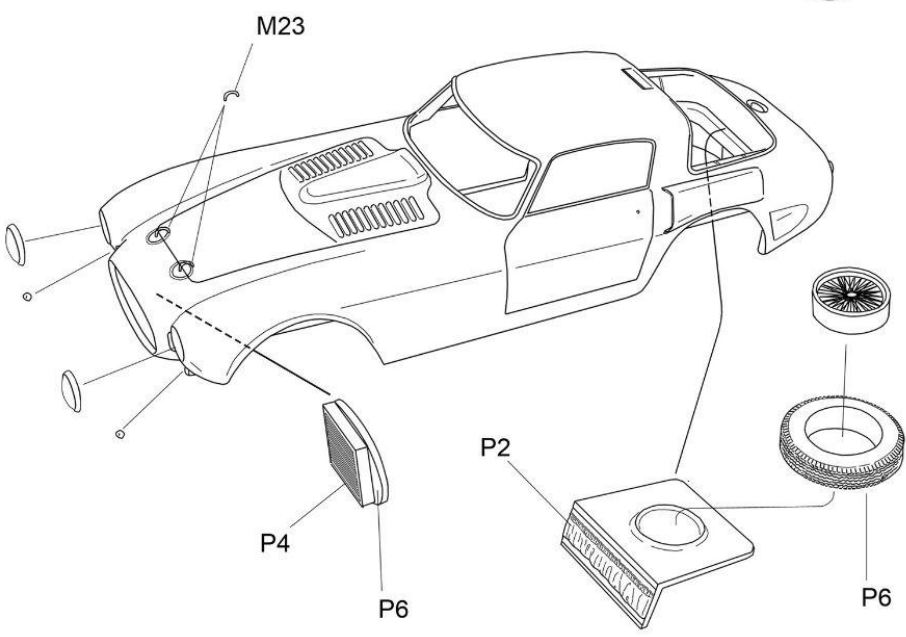

Ferrari 340/375

Le Mans 1953

#12/14/15

Ref P24133

Grille AV / Front grill

Etape 1 / First stage

Etape 2 / 2nd stage

Couleurs / Colors