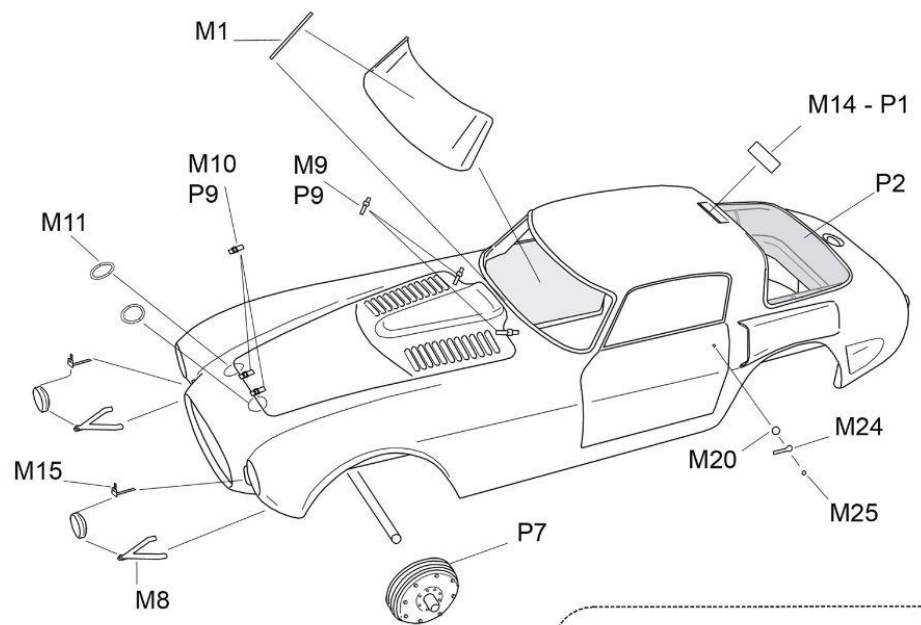

Ferrari 340/375

Le Mans 1953

#12/14/15

Ref P24133

Grille AV / Front grill

Etape 1 / First stage

Etape 2 / 2nd stage

Couleurs / Colors