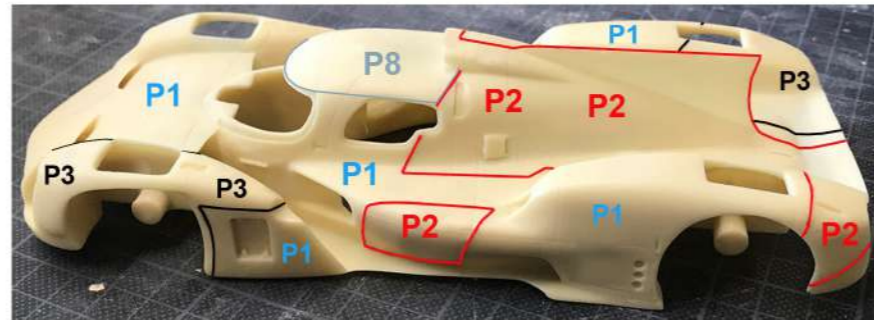

Peinture/Paint

- P1: Blanc brillant/Bright white
- P2: rouge brillant/Bright red
- P3: Noir brillant/Bright black
- P4 Argent/Silver
- P5: Noir satiné/Satin black
- P6: Noir mat/Flat black
- P7: Acier/Gun metal
- P8: Chrome/Chrom
- P9: Rouge mat/Flat red
- P10: Rouge fluo/Fluorescent red

Paint scheme

Toyota GR010  
1st Le Mans 2021  
ref P24134