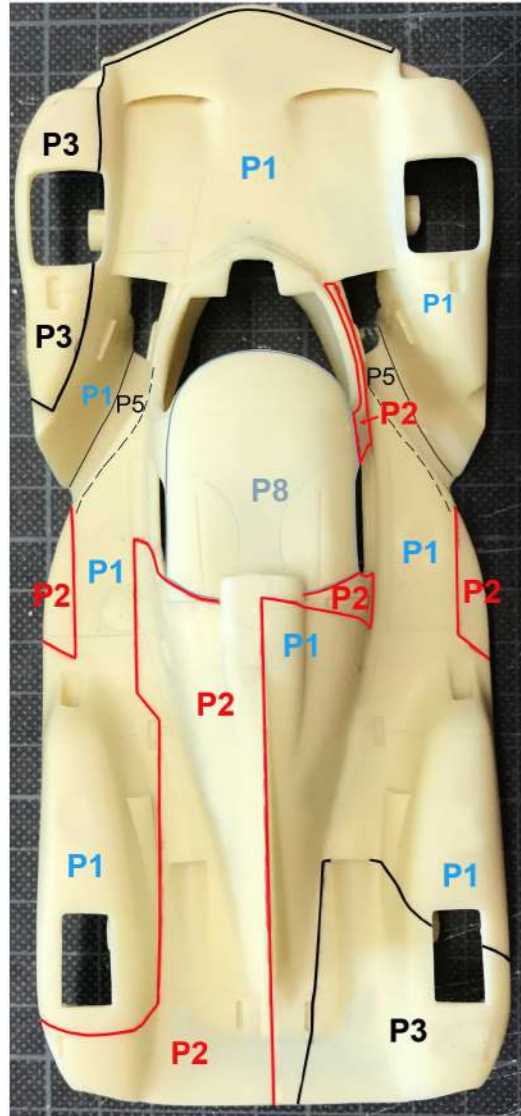

Peinture/Paint

- P1: Blanc brillant/Bright white
- P2: rouge brillant/Bright red
- P3: Noir brillant/Bright black
- P4 Argent/Silver
- P5: Noir satiné/Satin black
- P6: Noir mat/Flat black
- P7: Acier/Gun metal
- P8: Chrome/Chrom
- P9: Rouge mat/Flat red
- P10: Rouge fluo/Fluorescent red

Paint scheme

Toyota GR010  
1st Le Mans 2021  
ref P24134