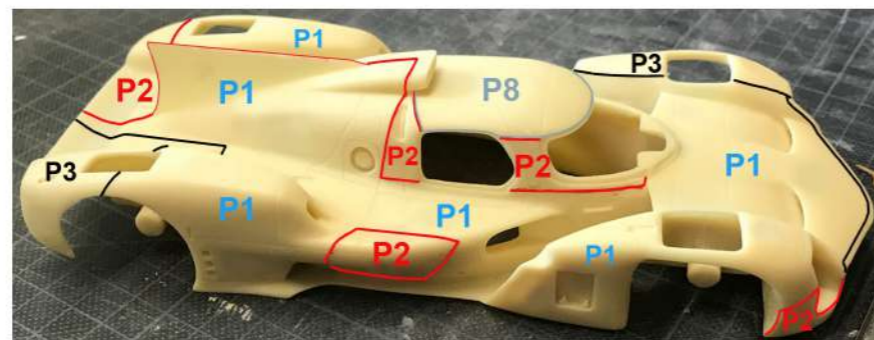

Peinture/Paint

- P1: Blanc brillant/Bright white
- P2: rouge brillant/Bright red
- P3: Noir brillant/Bright black
- P4 Argent/Silver
- P5: Noir satiné/Satin black
- P6: Noir mat/Flat black
- P7: Acier/Gun metal
- P8: Chrome/Chrom
- P9: Rouge mat/Flat red
- P10: Rouge fluo/Fluorescent red

Paint scheme

Toyota GR010  
1st Le Mans 2021  
ref P24134