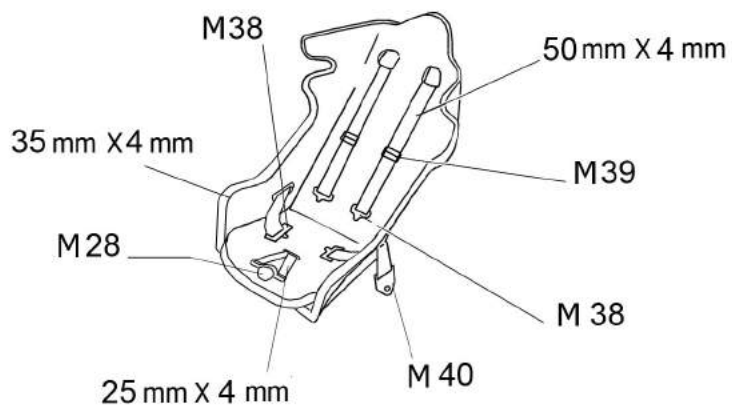

Porsche 911 RSR 2018

Le Mans / Sebring

n°91 Ref P1209

n°92 Ref P1208

* plier/fold

P16 P11
M20

decalc n°*
M22
M21
M34

harnais/belts

Harnais/Belt: noir/Black

* car n°91: P2
cars n°92 P5
P4

Coté gauche/Left side

Coté droit/Right side

Couleurs/Colors

P1: rose chair/skin pink **ZP-1521***

P2: blanc/white

P3: bleu Rothmans/Rothmans blue **ZP-1077***