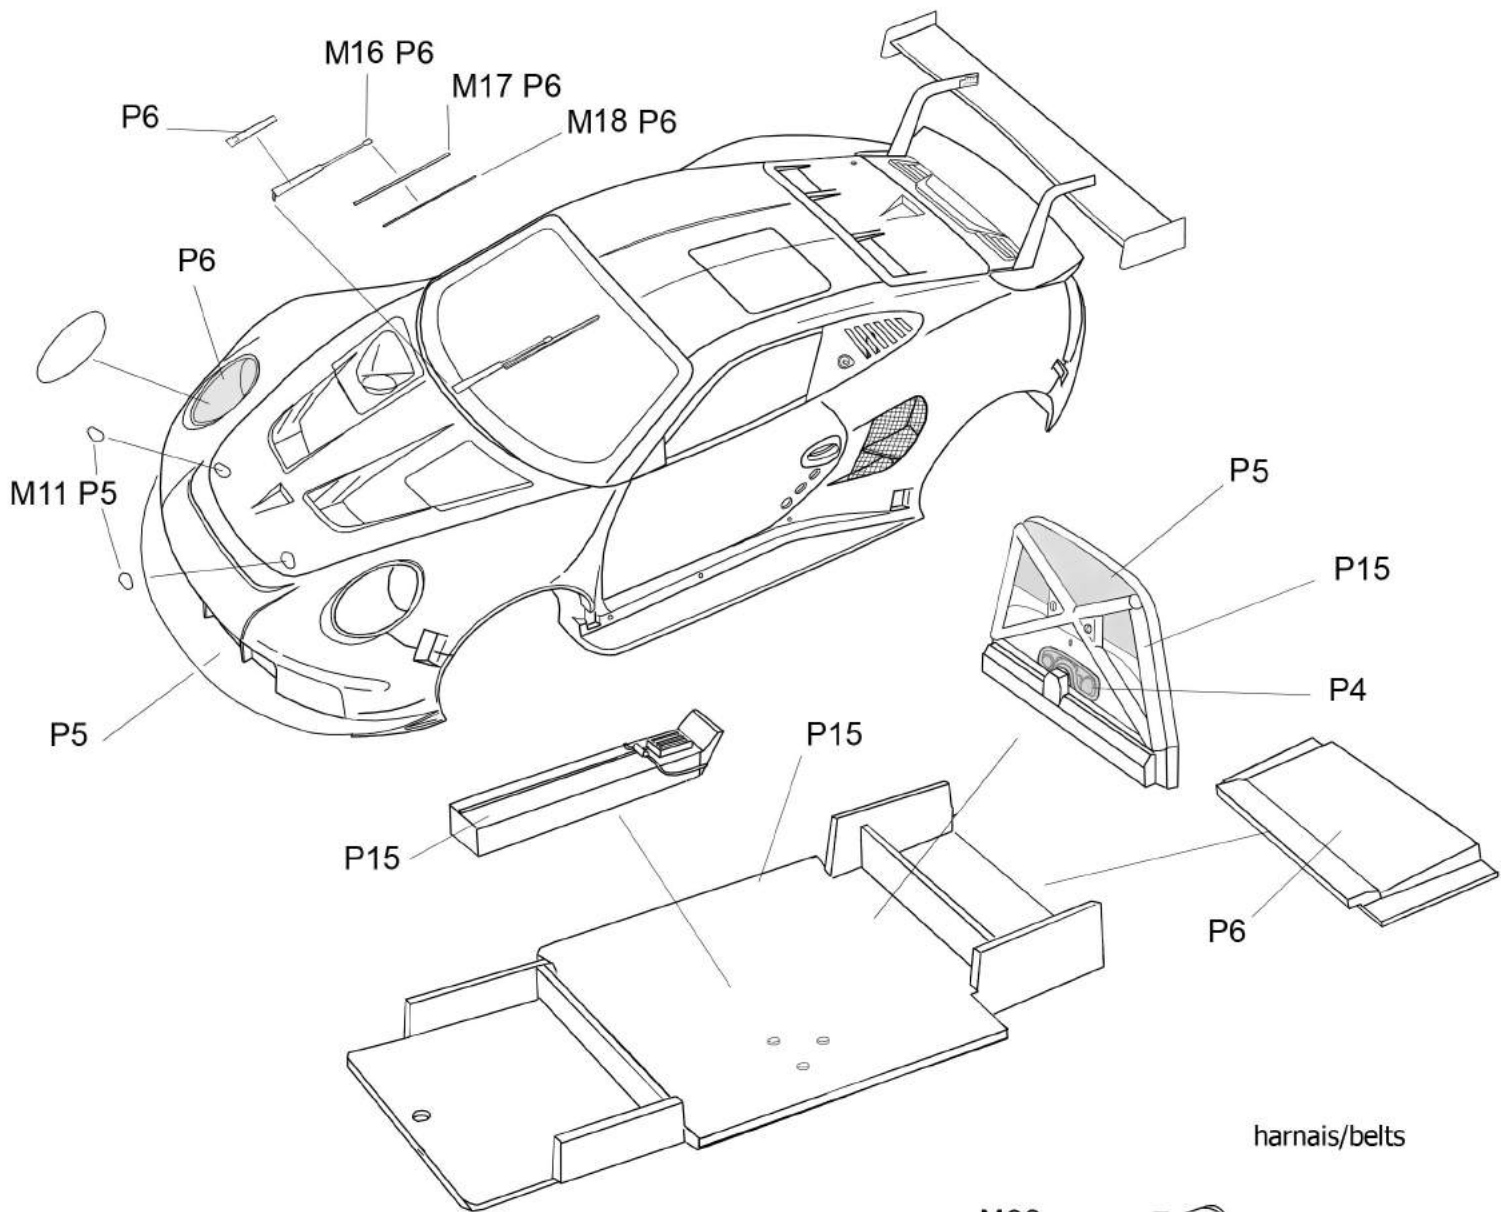

Porsche 911 RSR 2018

Le Mans / Sebring

n°91 Ref P1209

n°92 Ref P1208

* plier/fold

P16 P11
M20

decalc n°*
M22
M21
M34

harnais/belts

Harnais/Belt: noir/Black

* car n°91: P2
cars n°92 P5
P4

Coté gauche/Left side

Coté droit/Right side

Couleurs/Colors

P1: rose chair/skin pink **ZP-1521***

P2: blanc/white

P3: bleu Rothmans/Rothmans blue **ZP-1077***