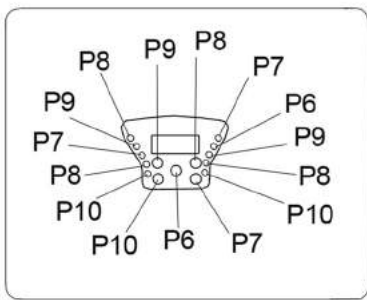

Porsche 911 RSR 2018

Le Mans / Sebring

n°91 Ref P1209

n°92 Ref P1208

* plier/fold

P16 P11
M20

decalc n°*
M22
M21
M34

harnais/belts

Harnais/Belt: noir/Black

* car n°91: P2
cars n°92 P5
P4

Coté gauche/Left side

Coté droit/Right side

Couleurs/Colors

P1: rose chair/skin pink **ZP-1521***

P2: blanc/white

P3: bleu Rothmans/Rothmans blue **ZP-1077***