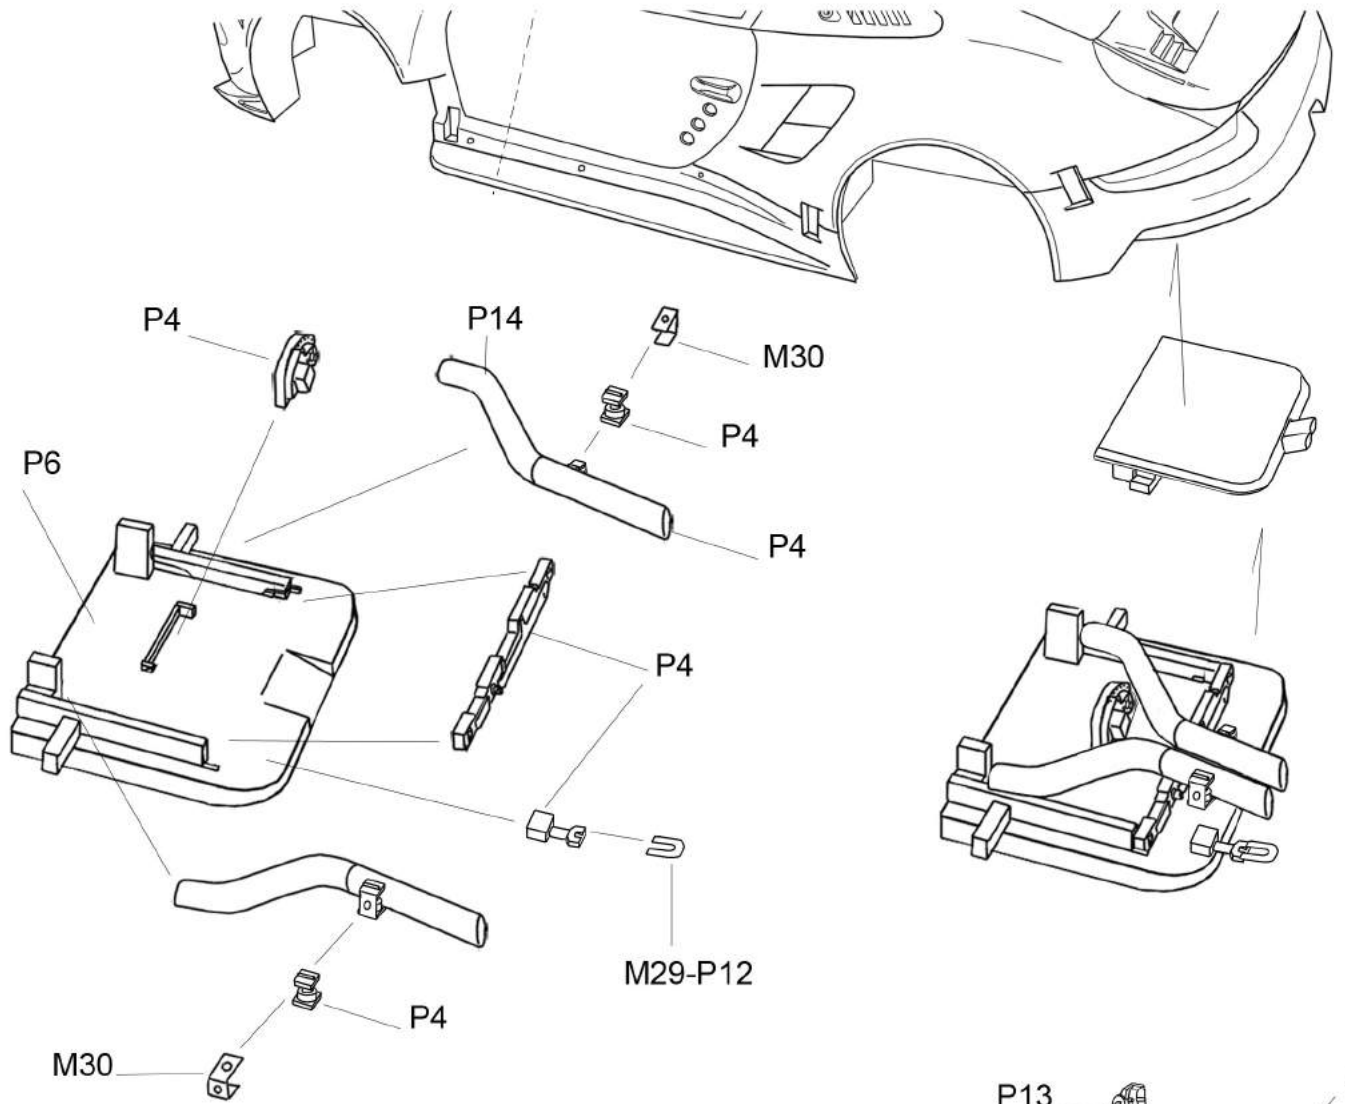

Porsche 911 RSR 2018

Le Mans / Sebring

n°91 Ref P1209

n°92 Ref P1208

* plier/fold

P16 P11
M20

decalc n°*
M22
M21
M34

harnais/belts

Harnais/Belt: noir/Black

* car n°91: P2
cars n°92 P5
P4

Coté gauche/Left side

Coté droit/Right side

Couleurs/Colors

P1: rose chair/skin pink **ZP-1521***

P2: blanc/white

P3: bleu Rothmans/Rothmans blue **ZP-1077***

P12: rouge transparent/clear red

P13: acier/steel

P14: or/gold

P15: beige/beige

P16: chrome/chrom

* disponible dans notre gamme / available in our range

Capot avant/ Front bonnet

n°24: Gauche/ Left