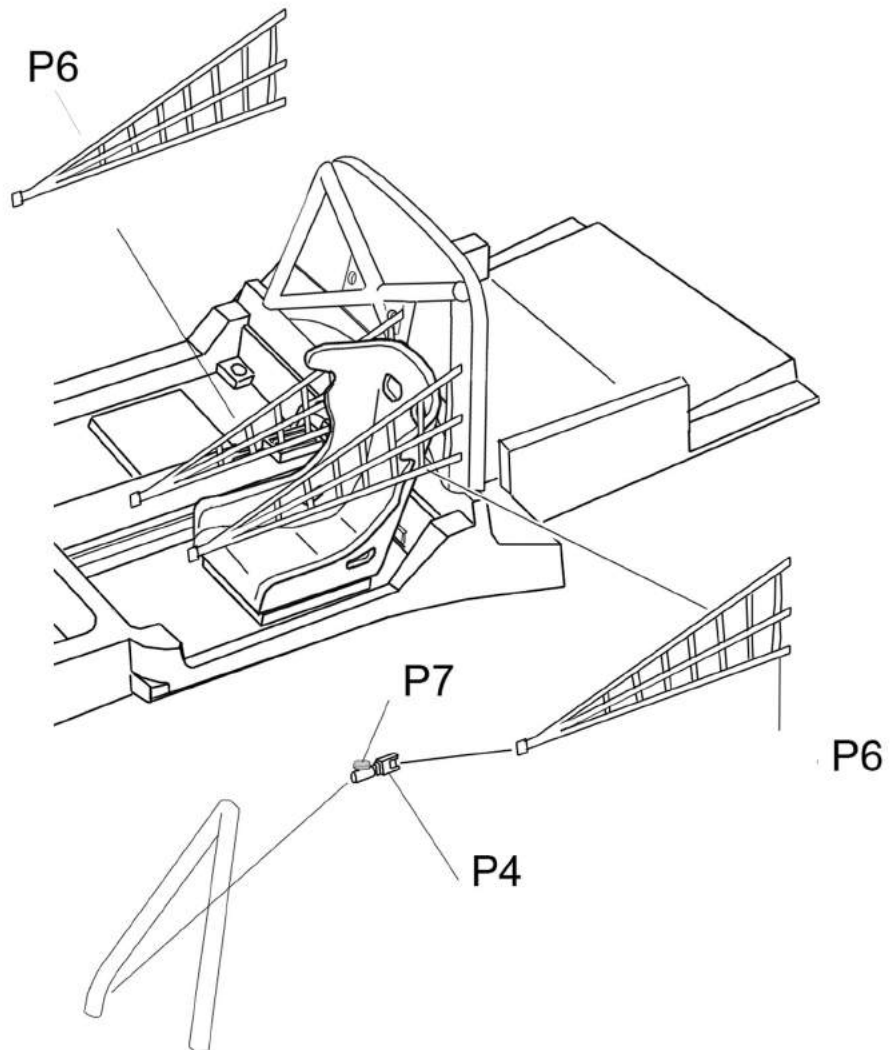

Porsche 911 RSR 2018

Le Mans / Sebring

n°91 Ref P1209

n°92 Ref P1208

* plier/fold

P16 P11
M20

decalc n°*
M22
M21
M34

harnais/belts

Harnais/Belt: noir/Black

* car n°91: P2
cars n°92 P5
P4

Coté gauche/Left side

Coté droit/Right side

Couleurs/Colors

P1: rose chair/skin pink **ZP-1521***

P2: blanc/white

P3: bleu Rothmans/Rothmans blue **ZP-1077***