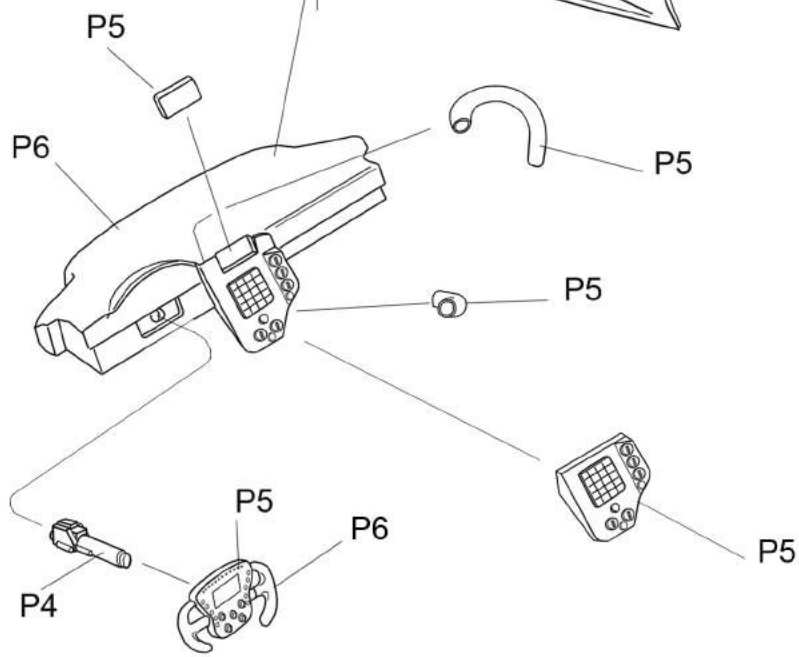

Porsche 911 RSR 2018

Le Mans / Sebring

n°91 Ref P1209

n°92 Ref P1208

* plier/fold

P16 P11
M20

decalc n°*
M22
M21
M34

harnais/belts

Harnais/Belt: noir/Black

* car n°91: P2
cars n°92 P5
P4

Coté gauche/Left side

Coté droit/Right side

Couleurs/Colors

P1: rose chair/skin pink **ZP-1521***

P2: blanc/white

P3: bleu Rothmans/Rothmans blue **ZP-1077***