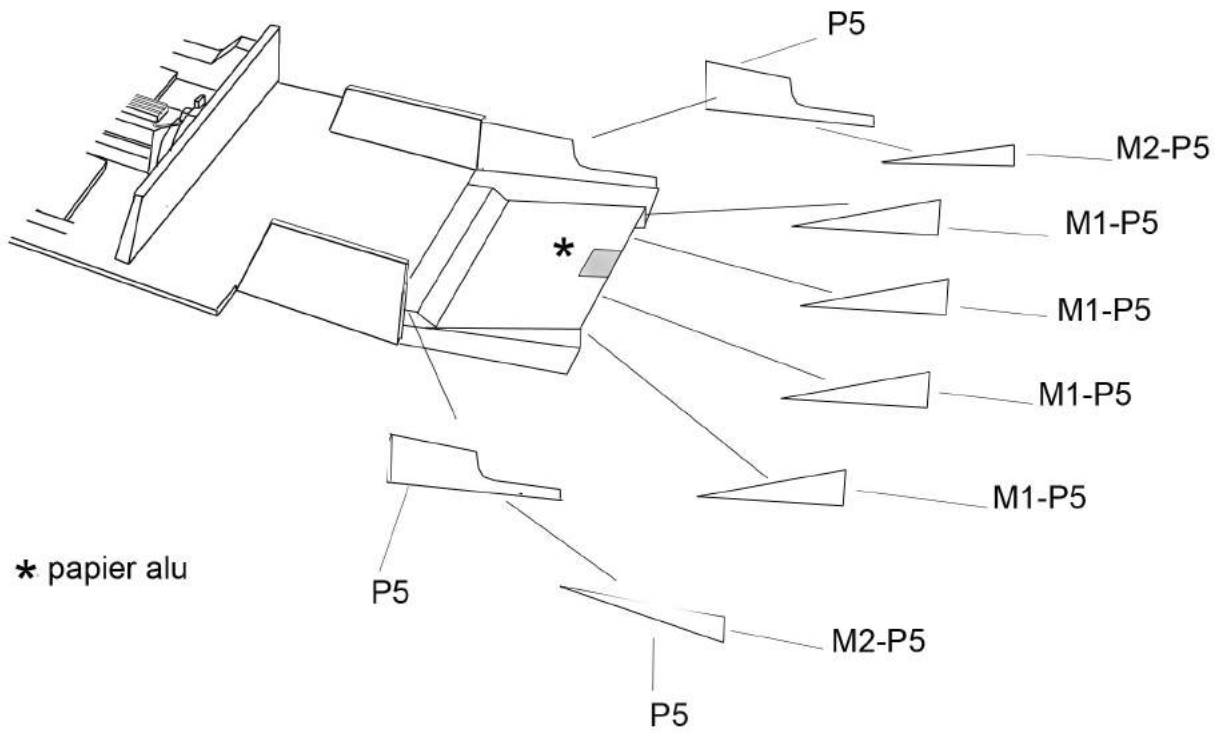

Harnais/Belt: noir/Black

* car n°91: P2
cars n°92 P5
P4

Coté gauche/Left side

Coté droit/Right side

Couleurs/Colors

P1: rose chair/skin pink **ZP-1521***

P2: blanc/white

P3: bleu Rothmans/Rothmans blue **ZP-1077***