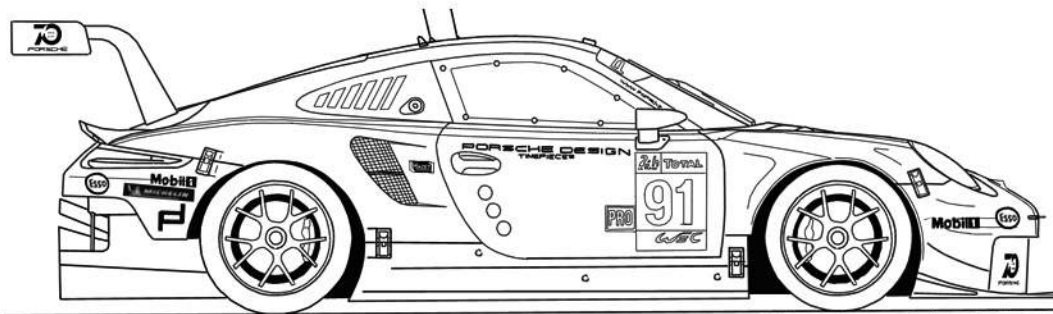

Porsche 911 RSR 2018

Le Mans / Sebring

n°91 Ref P1209

n°92 Ref P1208

* plier/fold

P16 P11
M20

decalc n°*
M22
M21
M34

harnais/belts

Harnais/Belt: noir/Black

* car n°91: P2
cars n°92 P5
P4

Coté gauche/Left side

Coté droit/Right side

Couleurs/Colors

P1: rose chair/skin pink **ZP-1521***

P2: blanc/white

P3: bleu Rothmans/Rothmans blue **ZP-1077***