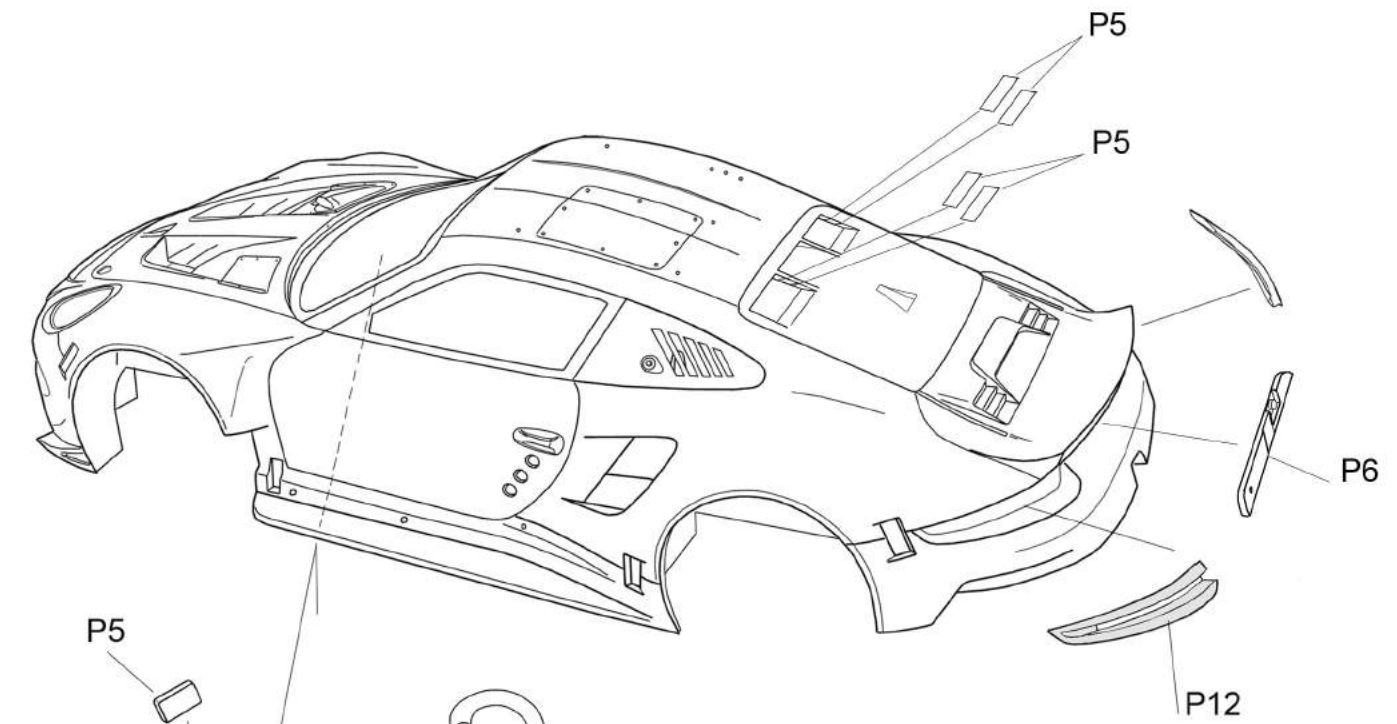

Porsche 911 RSR 2018

Le Mans / Sebring

n°91 Ref P1209

n°92 Ref P1208

* plier/fold

P16 P11
M20

decalc n°*
M22
M21
M34

harnais/belts

Harnais/Belt: noir/Black

* car n°91: P2
cars n°92 P5
P4

Coté gauche/Left side

Coté droit/Right side

Couleurs/Colors

P1: rose chair/skin pink **ZP-1521***

P2: blanc/white

P3: bleu Rothmans/Rothmans blue **ZP-1077***