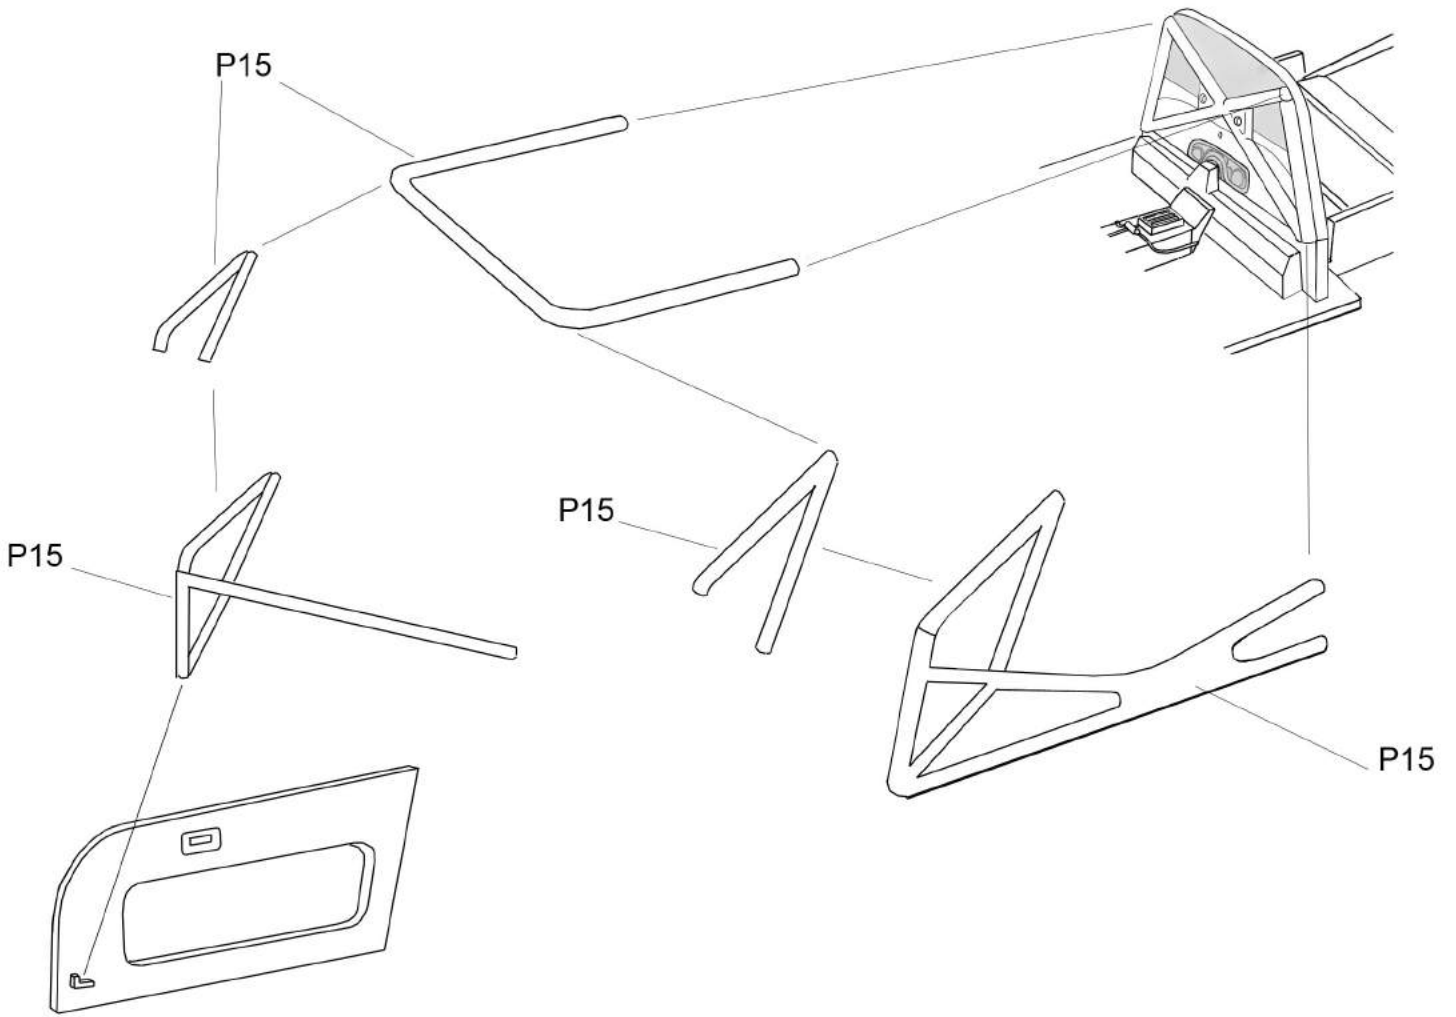

Porsche 911 RSR 2018

Le Mans / Sebring

n°91 Ref P1209

n°92 Ref P1208

* plier/fold

P16 P11
M20

decalc n°*
M22
M21
M34

harnais/belts

Harnais/Belt: noir/Black

* car n°91: P2
cars n°92 P5
P4

Coté gauche/Left side

Coté droit/Right side

Couleurs/Colors

P1: rose chair/skin pink **ZP-1521***

P2: blanc/white

P3: bleu Rothmans/Rothmans blue **ZP-1077***