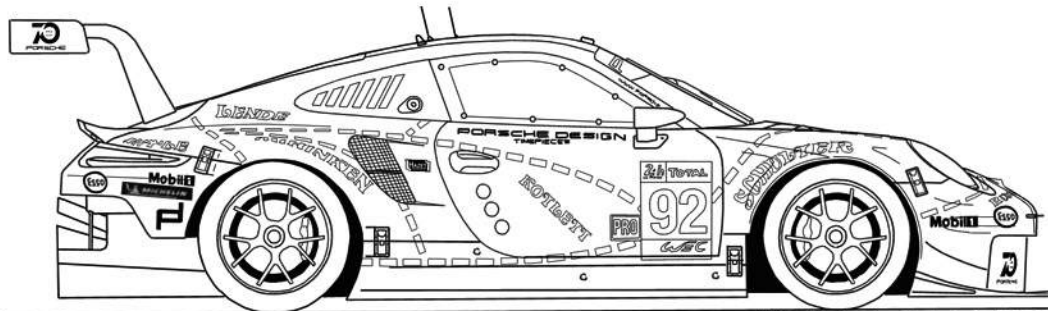

Porsche 911 RSR 2018

Le Mans / Sebring

n°91 Ref P1209

n°92 Ref P1208

* plier/fold

P16 P11
M20

decalc n°*
M22
M21
M34

harnais/belts

Harnais/Belt: noir/Black

* car n°91: P2
cars n°92 P5
P4

Coté gauche/Left side

Coté droit/Right side

Couleurs/Colors

P1: rose chair/skin pink **ZP-1521***

P2: blanc/white

P3: bleu Rothmans/Rothmans blue **ZP-1077***