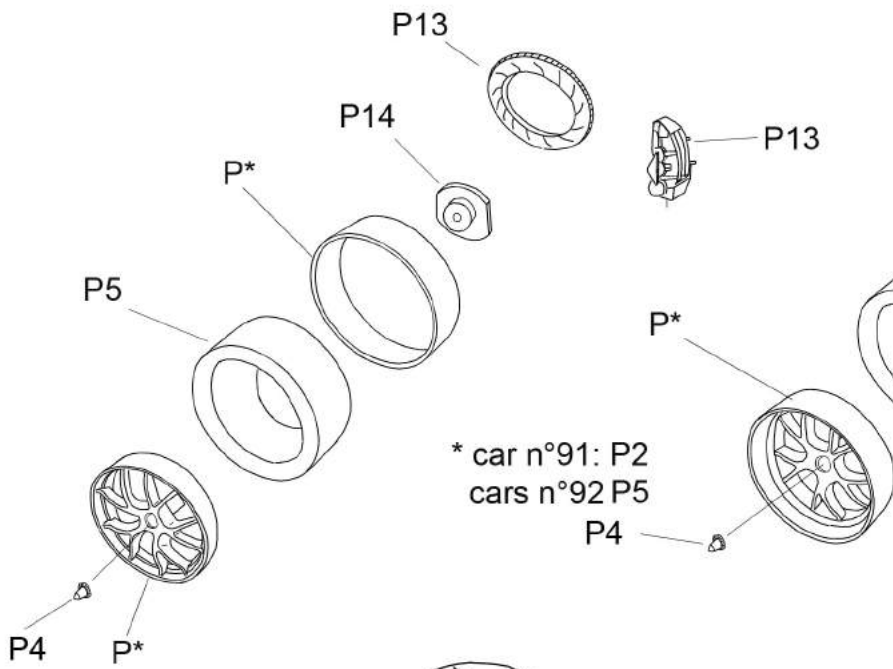

Porsche 911 RSR 2018

Le Mans / Sebring

n°91 Ref P1209

n°92 Ref P1208

* plier/fold

P16 P11
M20

decalc n°*
M22
M21
M34

harnais/belts

Harnais/Belt: noir/Black

* car n°91: P2
cars n°92 P5
P4

Coté gauche/Left side

Coté droit/Right side

Couleurs/Colors

P1: rose chair/skin pink **ZP-1521***

P2: blanc/white

P3: bleu Rothmans/Rothmans blue **ZP-1077***

P12: rouge transparent/clear red

P13: acier/steel

P14: or/gold

P15: beige/beige

P16: chrome/chrom

* disponible dans notre gamme / available in our range

Capot avant/ Front bonnet

n°24: Gauche/ Left

n°25: droit / Right

Capot avant et ailes / Front bonnet and shells

n°20: Gaucxhe / Left

n°21: Droit / Right

Portes / Doors

n°22 : Droit / Right

n°23: Gauche / Left

Ailes arrière / Rear shells