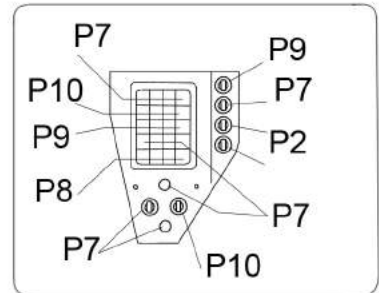

Porsche 911 RSR 2018

Le Mans / Sebring

n°91 Ref P1209

n°92 Ref P1208

* plier/fold

P16 P11
M20

decalc n°*
M22
M21
M34

harnais/belts

Harnais/Belt: noir/Black

* car n°91: P2
cars n°92 P5
P4

Coté gauche/Left side

Coté droit/Right side

Couleurs/Colors

P1: rose chair/skin pink **ZP-1521***

P2: blanc/white

P3: bleu Rothmans/Rothmans blue **ZP-1077***