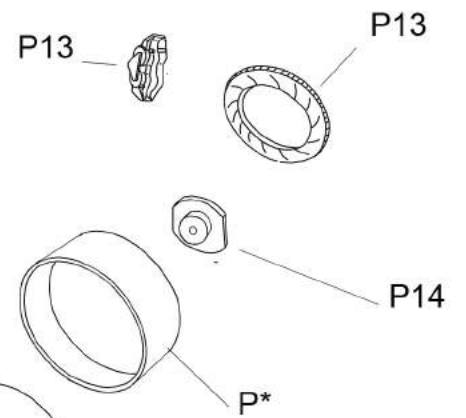

Porsche 911 RSR 2018

Le Mans / Sebring

n°91 Ref P1209

n°92 Ref P1208

* plier/fold

P16 P11
M20

decalc n°*
M22
M21
M34

harnais/belts

Harnais/Belt: noir/Black

* car n°91: P2
cars n°92 P5
P4

Coté gauche/Left side

Coté droit/Right side

Couleurs/Colors

P1: rose chair/skin pink **ZP-1521***

P2: blanc/white

P3: bleu Rothmans/Rothmans blue **ZP-1077***