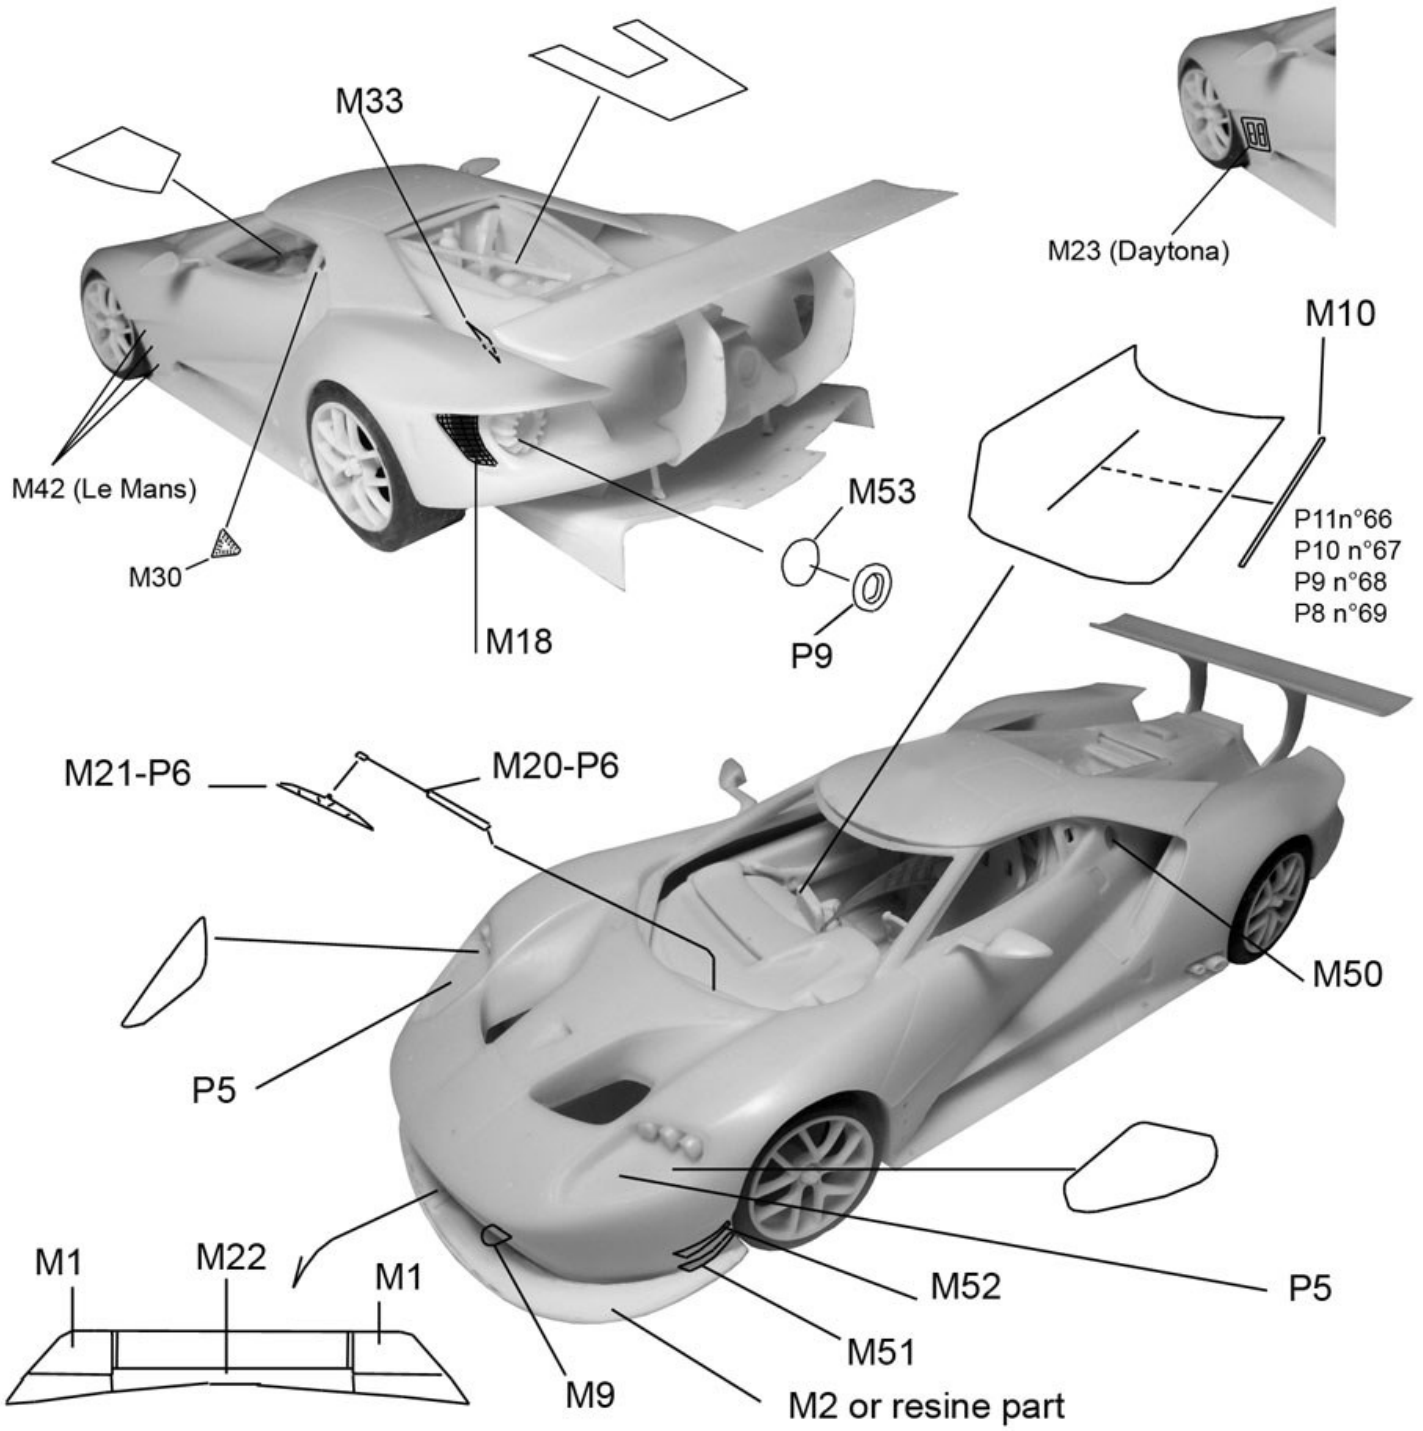

**Ford GT**  
Ref. P24103  
**Le Mans 2016**  
**Daytona 2016**

M28, 34, 40 : P6

Gabarit peinture vitre arriere  
 Patrone for paint the rear window

Le Mans

- car n°66: A
- car n°67: D
- car n°69: J
- car n°68: G
- car n°66: 44
- car n°67: 45
- car n°69: 48D/R - 49G/L
- car n°68: 46D/R

Cars n°66/67 only

Daytona

Schéma de peinture de la carrosserie / Painting schem of the body