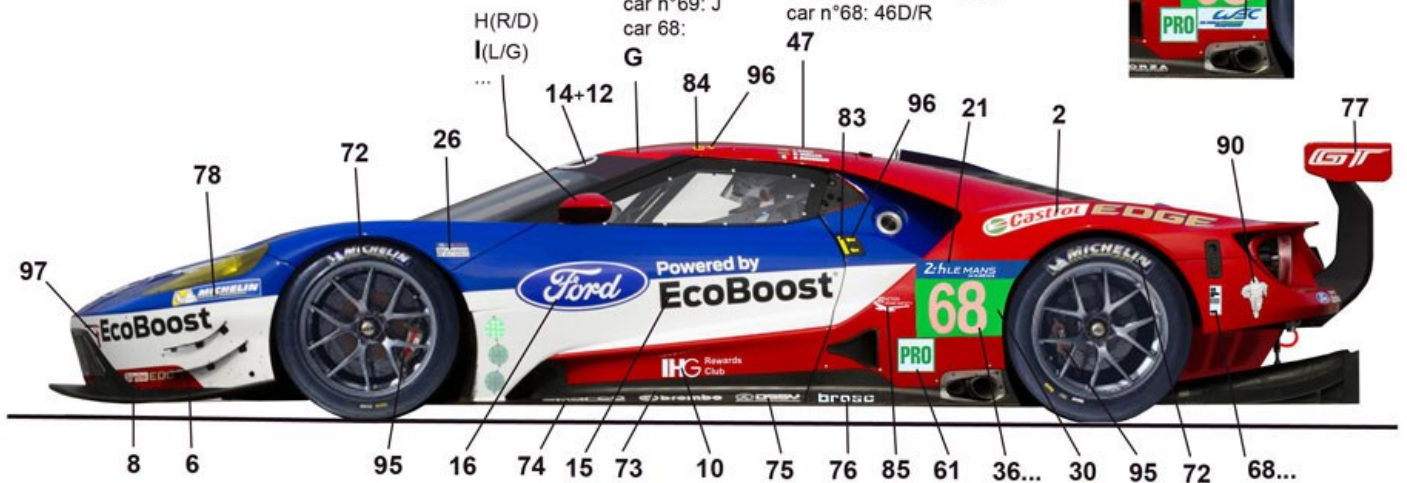

**Ford GT**  
Ref. P24103  
**Le Mans 2016**  
**Daytona 2016**

M28, 34, 40 : P6

Gabarit peinture vitre arriere  
 Patrone for paint the rear window

Le Mans

- car n°66: A
- car n°67: D
- car n°69: J
- car n°68: G
- car n°66: 44
- car n°67: 45
- car n°69: 48D/R - 49G/L
- car n°68: 46D/R

Cars n°66/67 only

Daytona

Schéma de peinture de la carrosserie / Painting schem of the body