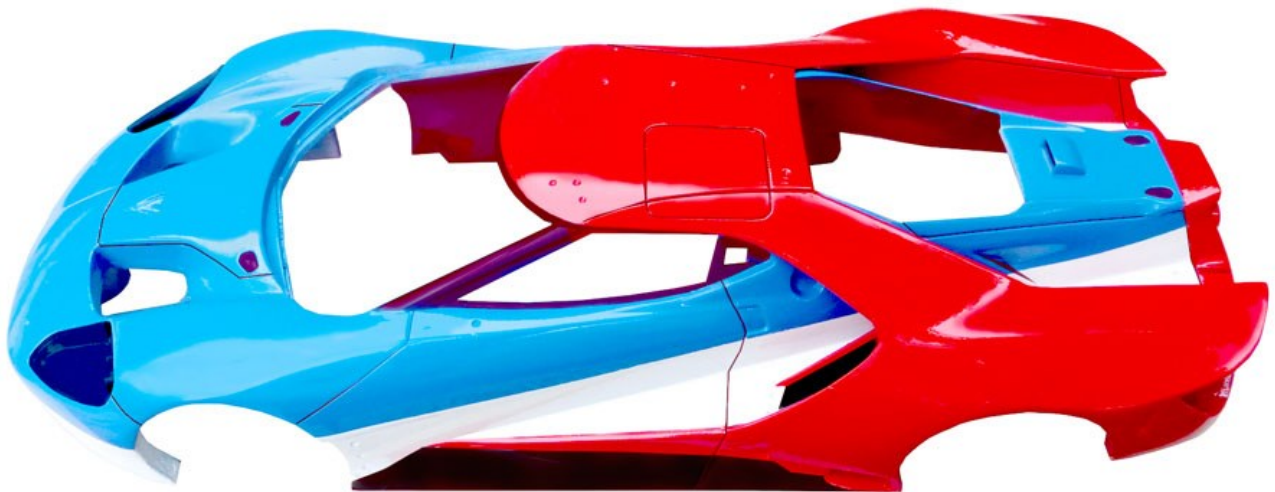

**Ford GT**  
Ref. P24103  
**Le Mans 2016**  
**Daytona 2016**

M28, 34, 40 : P6

Gabarit peinture vitre arriere  
 Patrone for paint the rear window

Le Mans

- car n°66: A
- car n°67: D
- car n°69: J
- car n°68: G
- car n°66: 44
- car n°67: 45
- car n°69: 48D/R - 49G/L
- car n°68: 46D/R

Cars n°66/67 only

Daytona

Schéma de peinture de la carrosserie / Painting schem of the body