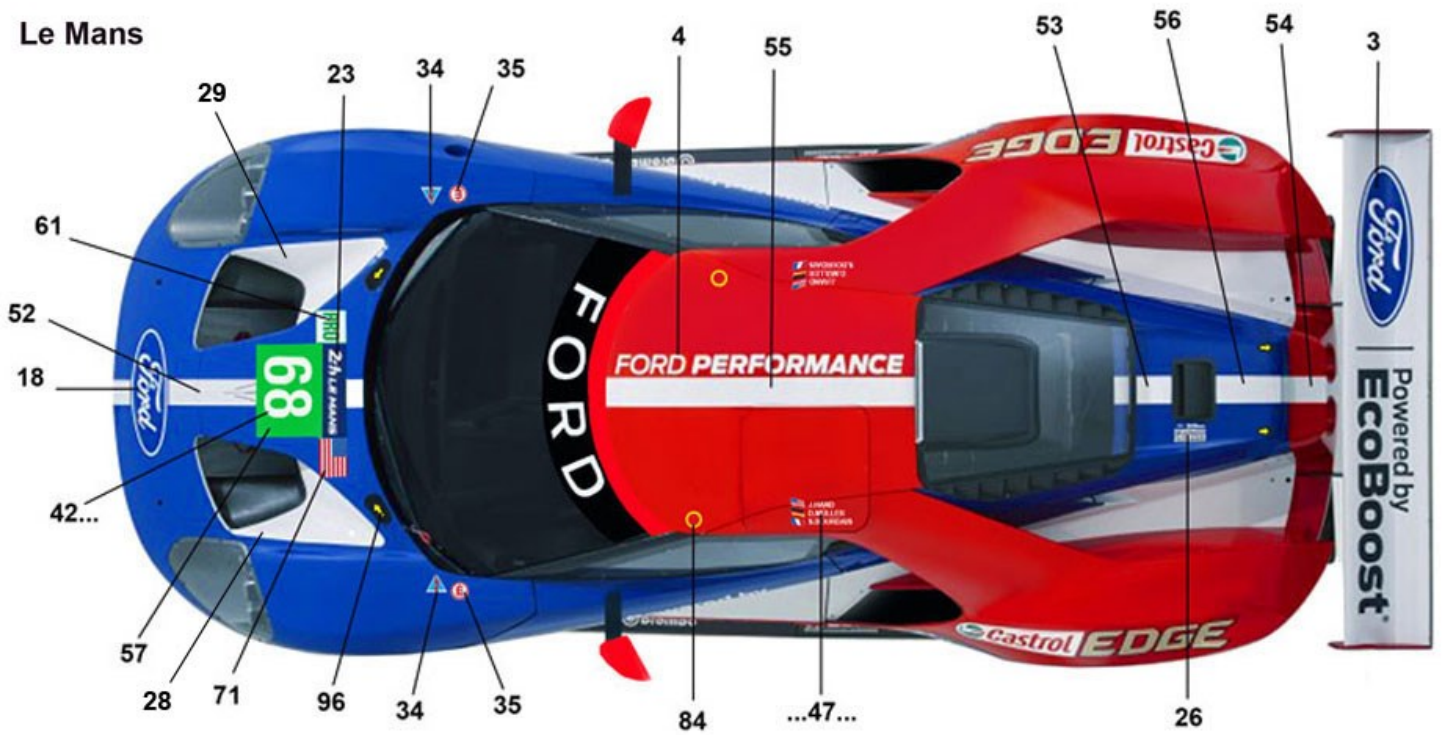

**Ford GT**  
Ref. P24103  
**Le Mans 2016**  
**Daytona 2016**

M28, 34, 40 : P6

Gabarit peinture vitre arriere  
 Patrone for paint the rear window

Le Mans

- car n°66: A
- car n°67: D
- car n°69: J
- car n°68: G
- car n°66: 44
- car n°67: 45
- car n°69: 48D/R - 49G/L
- car n°68: 46D/R

Cars n°66/67 only

Daytona

Schéma de peinture de la carrosserie / Painting schem of the body