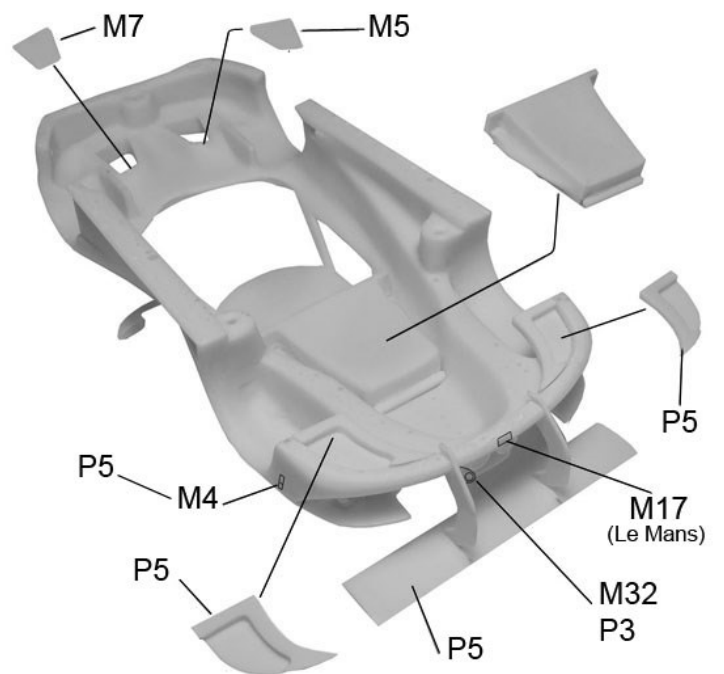

**Ford GT**  
Ref. P24103  
**Le Mans 2016**  
**Daytona 2016**

M28, 34, 40 : P6

Gabarit peinture vitre arriere  
 Patrone for paint the rear window

Le Mans

- car n°66: A
- car n°67: D
- car n°69: J
- car n°68: G
- car n°66: 44
- car n°67: 45
- car n°69: 48D/R - 49G/L
- car n°68: 46D/R

Cars n°66/67 only

Daytona

Schéma de peinture de la carrosserie / Painting schem of the body