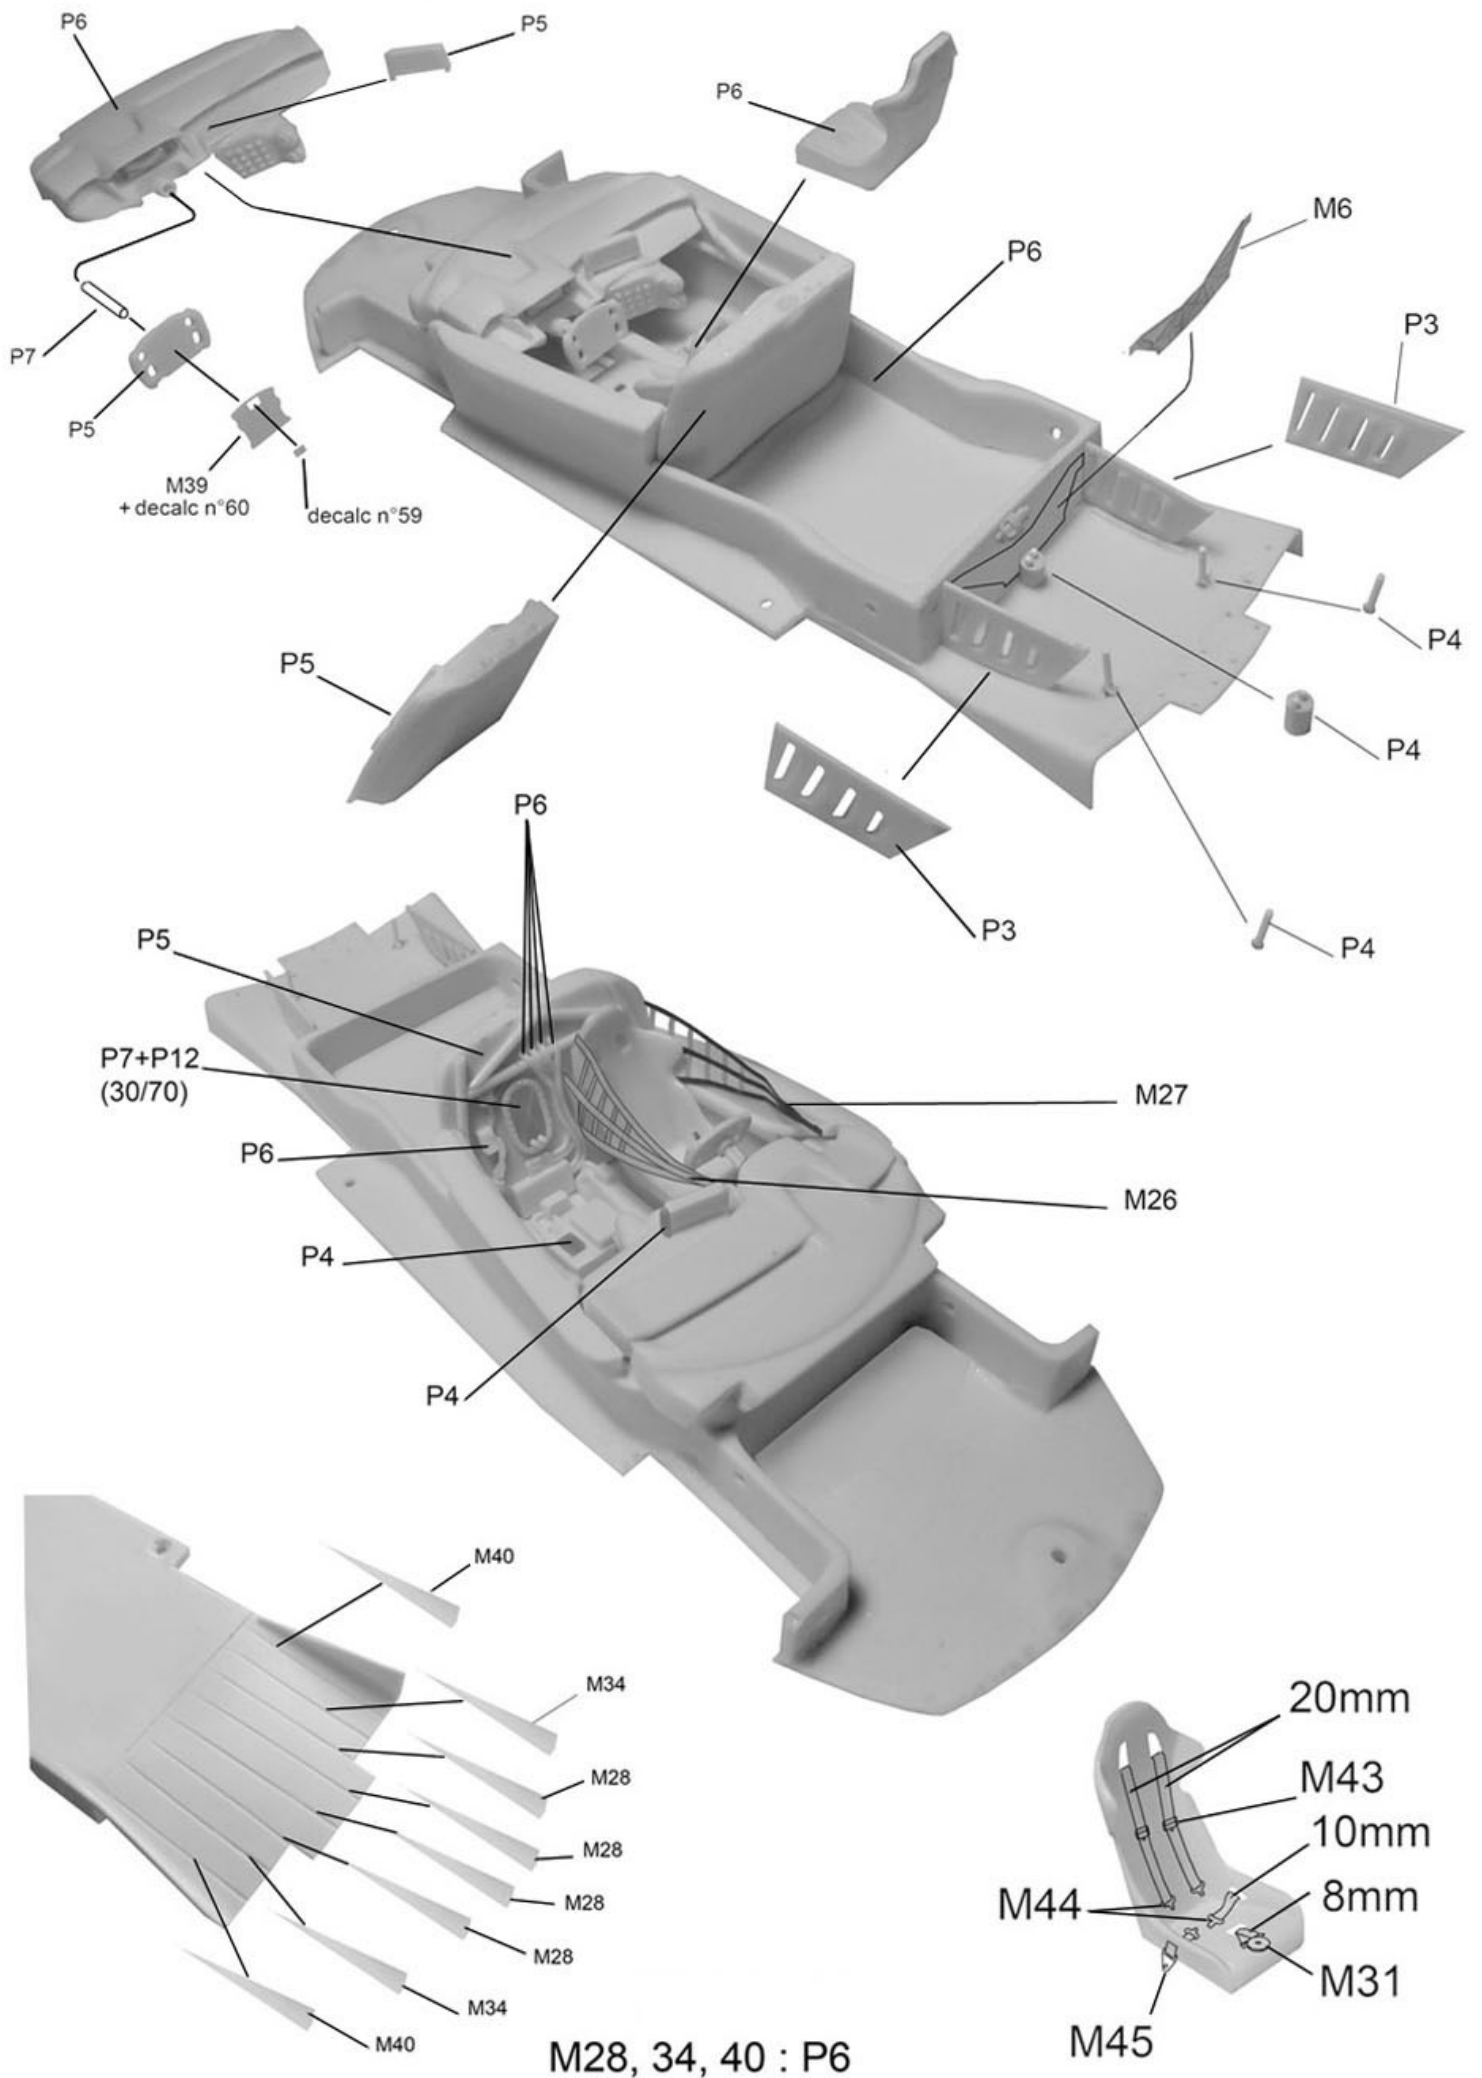

**Ford GT**  
Ref. P24103  
**Le Mans 2016**  
**Daytona 2016**

M28, 34, 40 : P6

Gabarit peinture vitre arriere  
 Patrone for paint the rear window

Le Mans

- car n°66: A
- car n°67: D
- car n°69: J
- car n°68: G
- car n°66: 44
- car n°67: 45
- car n°69: 48D/R - 49G/L
- car n°68: 46D/R

Cars n°66/67 only

Daytona

Schéma de peinture de la carrosserie / Painting schem of the body