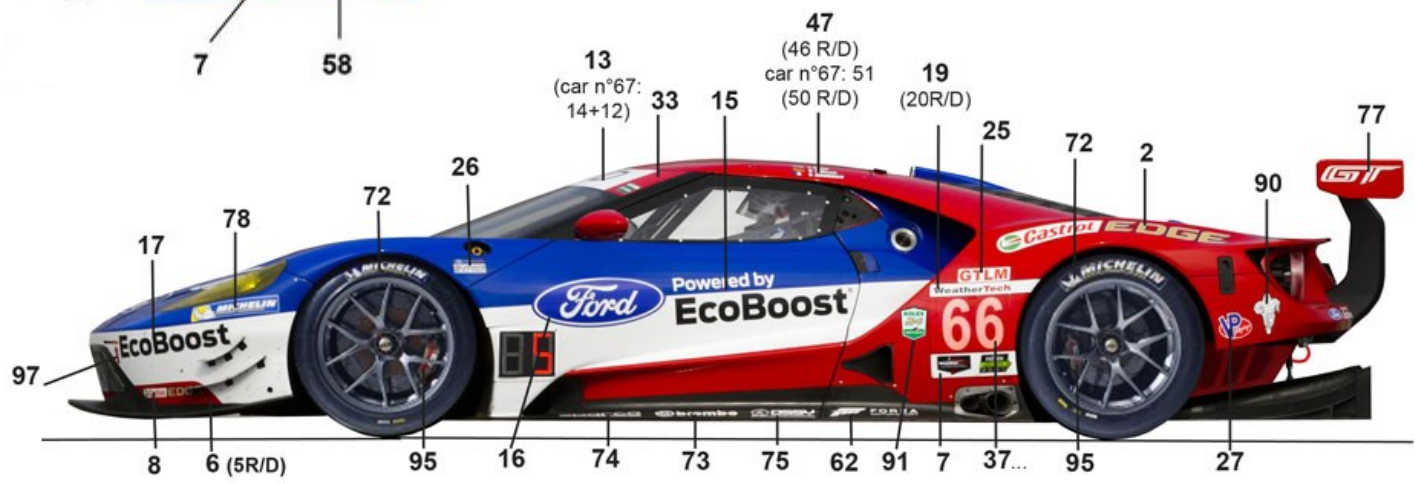

**Ford GT**  
Ref. P24103  
**Le Mans 2016**  
**Daytona 2016**

M28, 34, 40 : P6

Gabarit peinture vitre arriere  
 Patrone for paint the rear window

Le Mans

- car n°66: A
- car n°67: D
- car n°69: J
- car n°68: G
- car n°66: 44
- car n°67: 45
- car n°69: 48D/R - 49G/L
- car n°68: 46D/R

Cars n°66/67 only

Daytona

Schéma de peinture de la carrosserie / Painting schem of the body