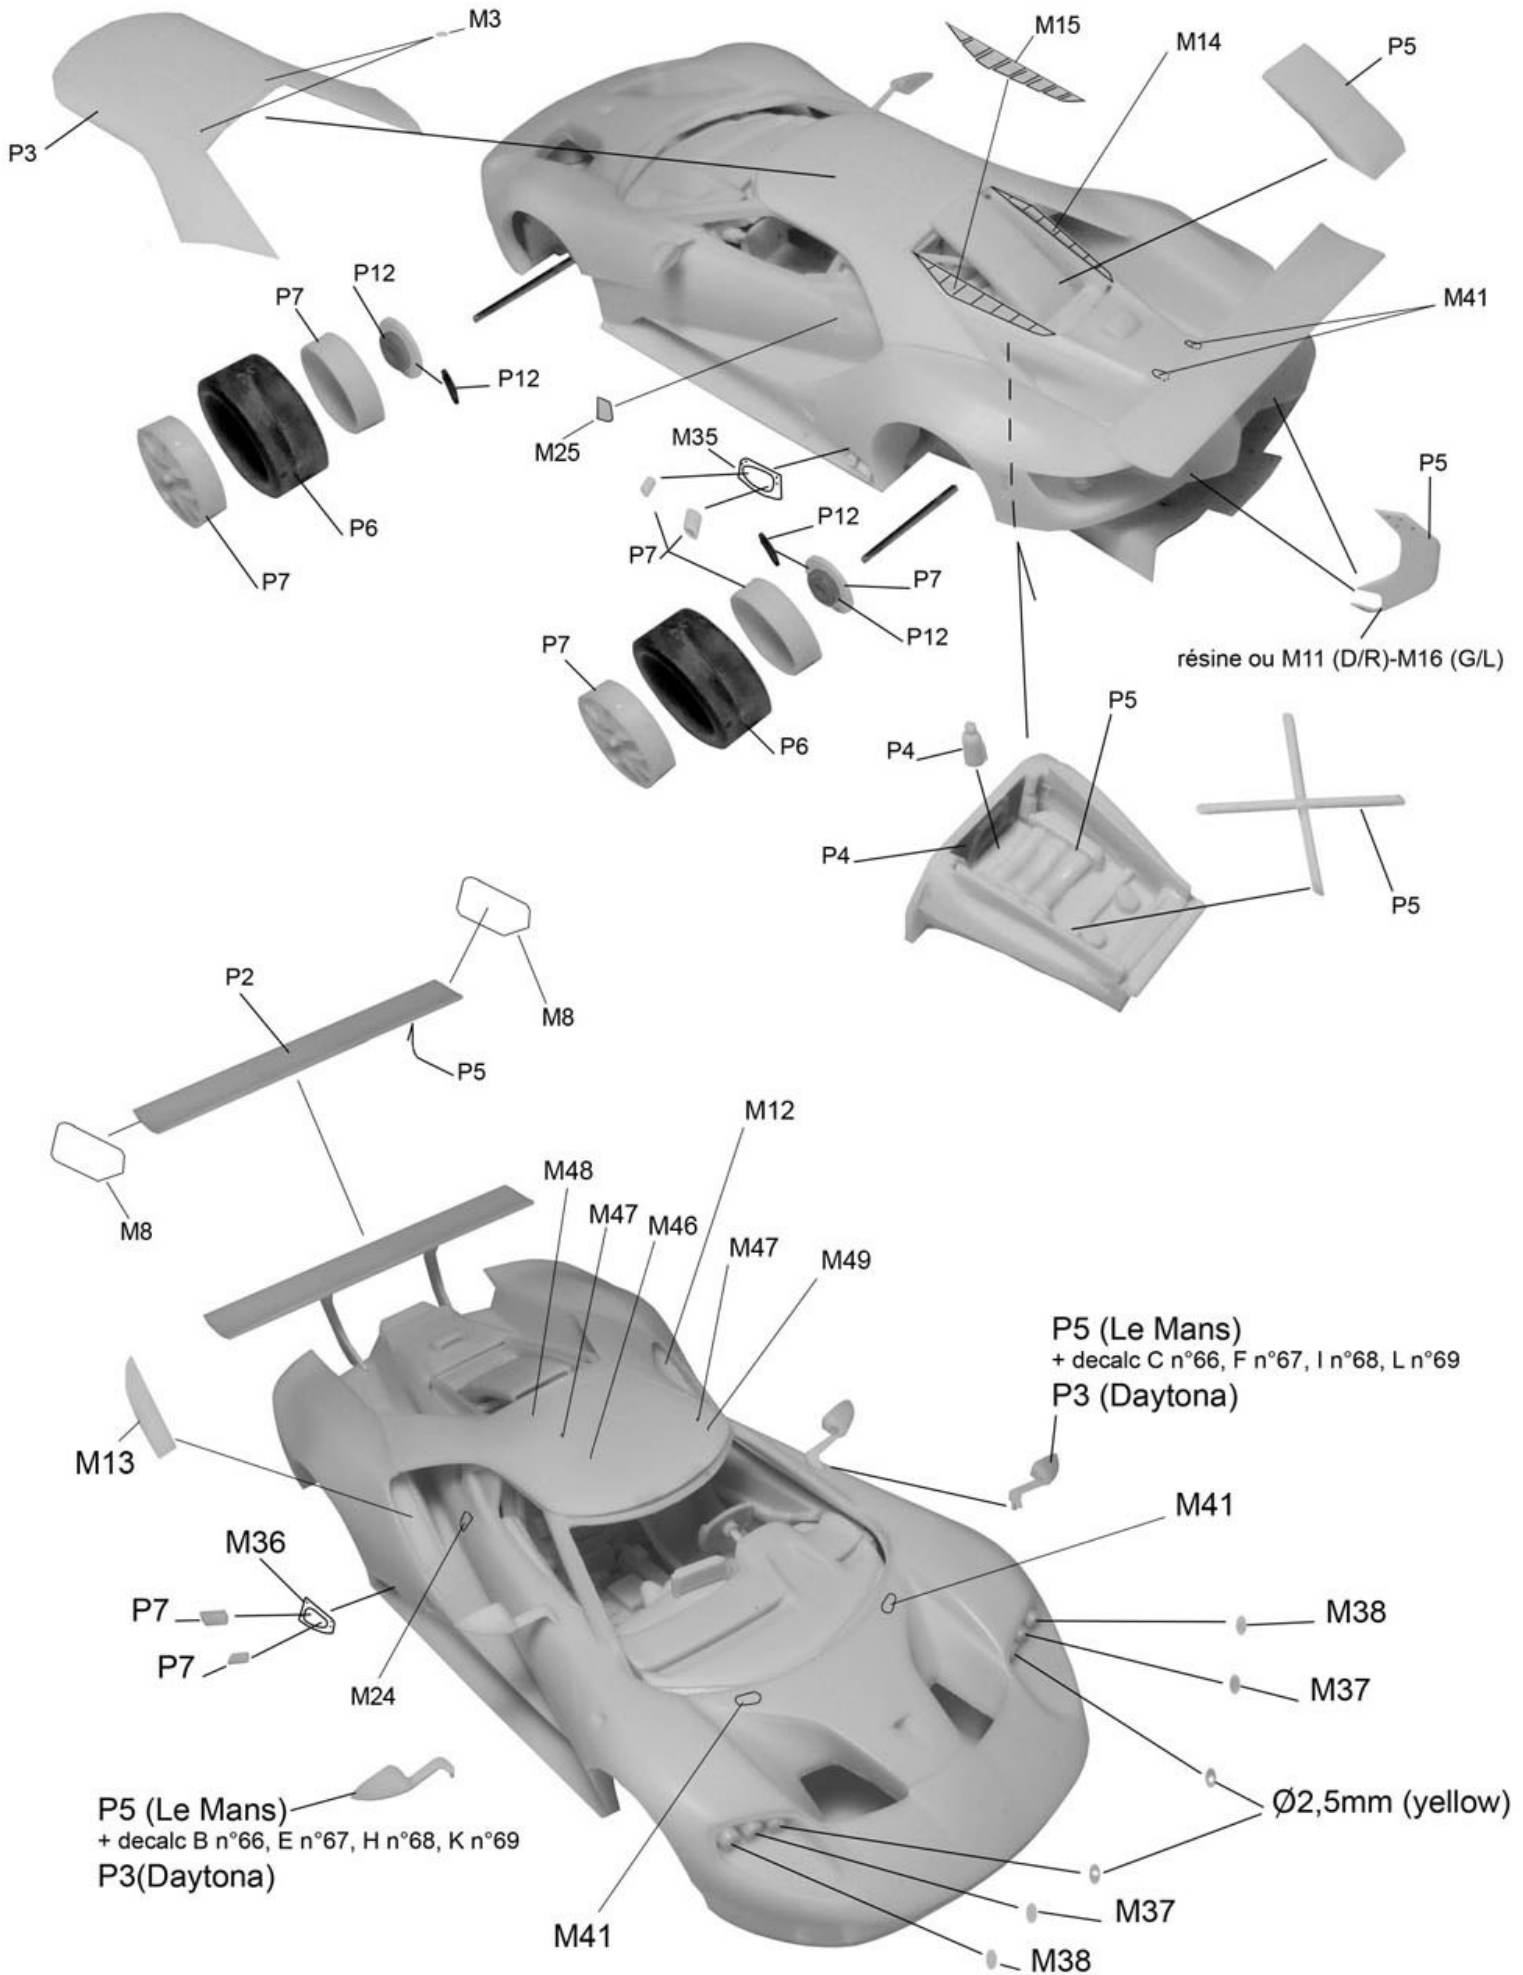

**Ford GT**  
Ref. P24103  
**Le Mans 2016**  
**Daytona 2016**

M28, 34, 40 : P6

Gabarit peinture vitre arriere  
 Patrone for paint the rear window

Le Mans

- car n°66: A
- car n°67: D
- car n°69: J
- car n°68: G
- car n°66: 44
- car n°67: 45
- car n°69: 48D/R - 49G/L
- car n°68: 46D/R

Cars n°66/67 only

Daytona

Schéma de peinture de la carrosserie / Painting schem of the body