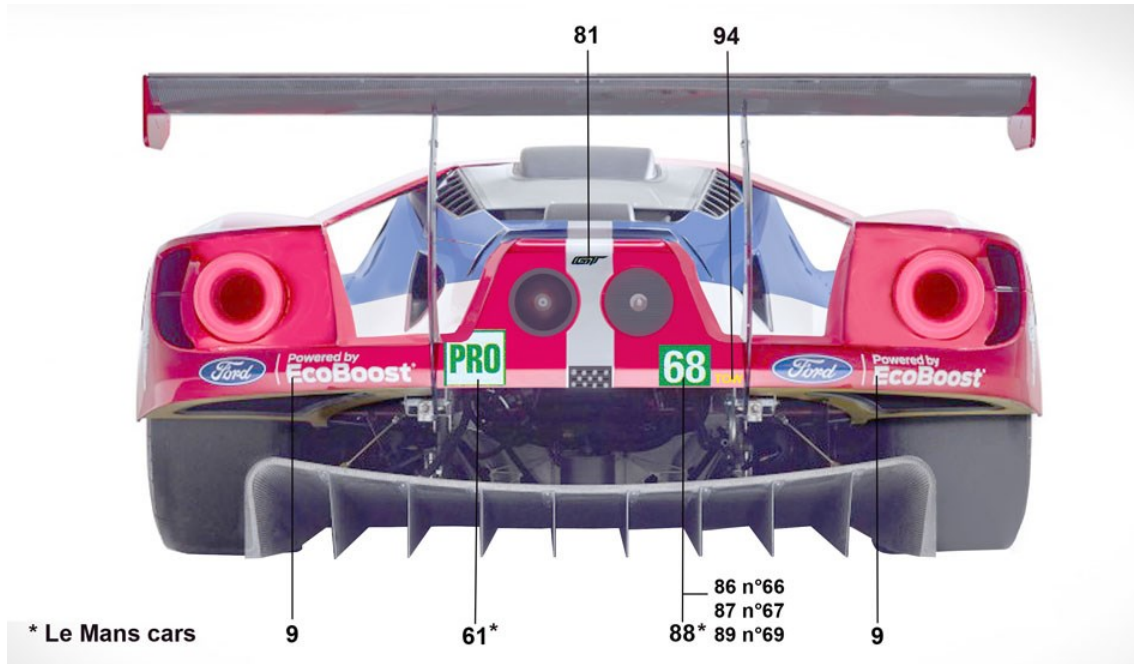

**Ford GT**  
Ref. P24103  
**Le Mans 2016**  
**Daytona 2016**

M28, 34, 40 : P6

Gabarit peinture vitre arriere  
 Patrone for paint the rear window

Le Mans

- car n°66: A
- car n°67: D
- car n°69: J
- car n°68: G
- car n°66: 44
- car n°67: 45
- car n°69: 48D/R - 49G/L
- car n°68: 46D/R

Cars n°66/67 only

Daytona

Schéma de peinture de la carrosserie / Painting schem of the body