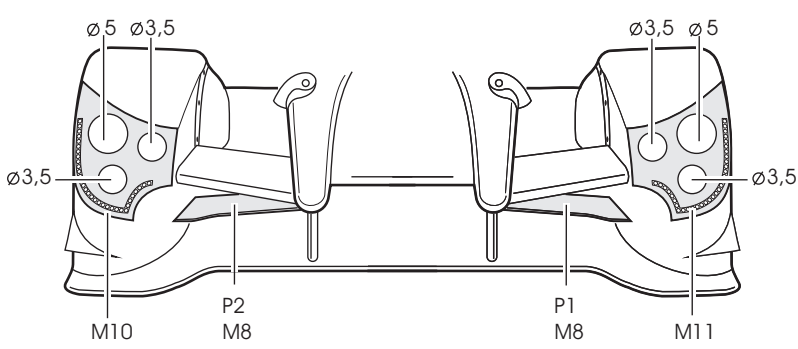

Audi R15plus

ref.24070

1 Interieur - châssis / Cockpit - chassis

2 Carrosserie / Body

Termoformage / Vacuformed part

3 Volant / Steering wheel

5 Roues-ailerón / Wheels-rear wing

Frein / Brake

Roue avant / Front wheel

Roue arrière / Rear wheel

Aileron / Rear wing

Photodécoupe / Photoetched part: M
 Termoformage / Vacuformed part: B
 Colour / paint :P

Code couleurs / Paint code

- P1 Argent / Silver
- P2 Rouge / red
- P3 Noir mat / Matt black
- P4 Jaune / Yellow
- P5 Rouge vitrail / Clear red
- P6 Bleu vitrail / Clear blue
- P7 jaune vitrail / Clear yellow
- P8 Doré / Gold
- P9 Noir satiné / Semi gloss black
- P10 Gris acier / Metal grey
- P11 Chrome