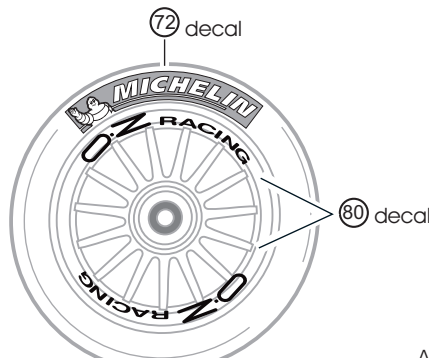

Audi R15plus

ref.24070

1 Interieur - châssis / Cockpit - chassis

2 Carrosserie / Body

Termoformage / Vacuformed part

3 Volant / Steering wheel

5 Roues-ailerón / Wheels-rear wing

Frein / Brake

Roue avant / Front wheel

Roue arrière / Rear wheel

Aileron / Rear wing

Photodécoupe / Photoetched part: M
 Termoformage / Vacuformed part: B
 Colour / paint :P

Code couleurs / Paint code

- P1 Argent / Silver
- P2 Rouge / red
- P3 Noir mat / Matt black
- P4 Jaune / Yellow
- P5 Rouge vitrail / Clear red
- P6 Bleu vitrail / Clear blue
- P7 jaune vitrail / Clear yellow
- P8 Doré / Gold
- P9 Noir satiné / Semi gloss black
- P10 Gris acier / Metal grey
- P11 Chrome