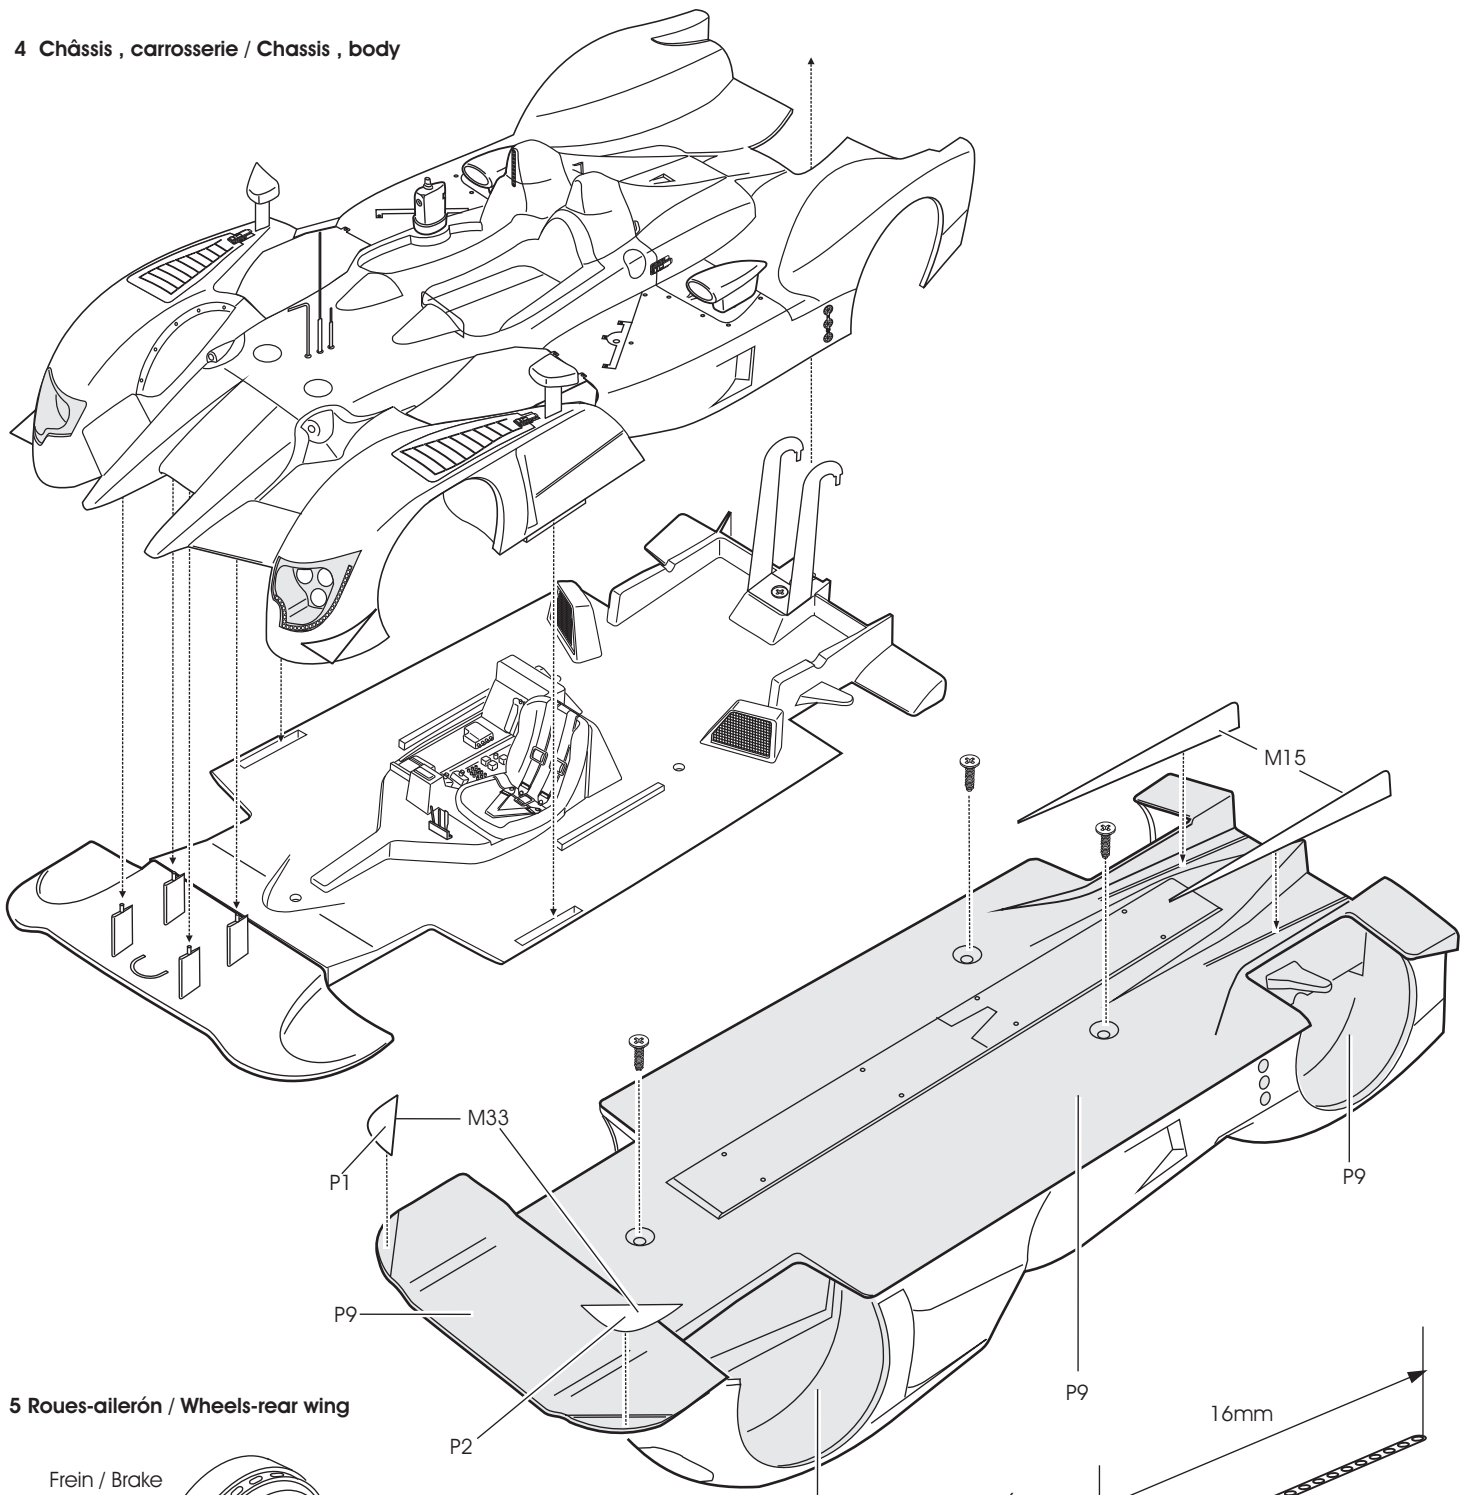

Audi R15plus

ref.24070

1 Interieur - châssis / Cockpit - chassis

2 Carrosserie / Body

Termoformage / Vacuformed part

3 Volant / Steering wheel

5 Roues-ailerón / Wheels-rear wing

Frein / Brake

Roue avant / Front wheel

Roue arrière / Rear wheel

Aileron / Rear wing

Photodécoupe / Photoetched part: M
 Termoformage / Vacuformed part: B
 Colour / paint :P

Code couleurs / Paint code

- P1 Argent / Silver
- P2 Rouge / red
- P3 Noir mat / Matt black
- P4 Jaune / Yellow
- P5 Rouge vitrail / Clear red
- P6 Bleu vitrail / Clear blue
- P7 jaune vitrail / Clear yellow
- P8 Doré / Gold
- P9 Noir satiné / Semi gloss black
- P10 Gris acier / Metal grey
- P11 Chrome