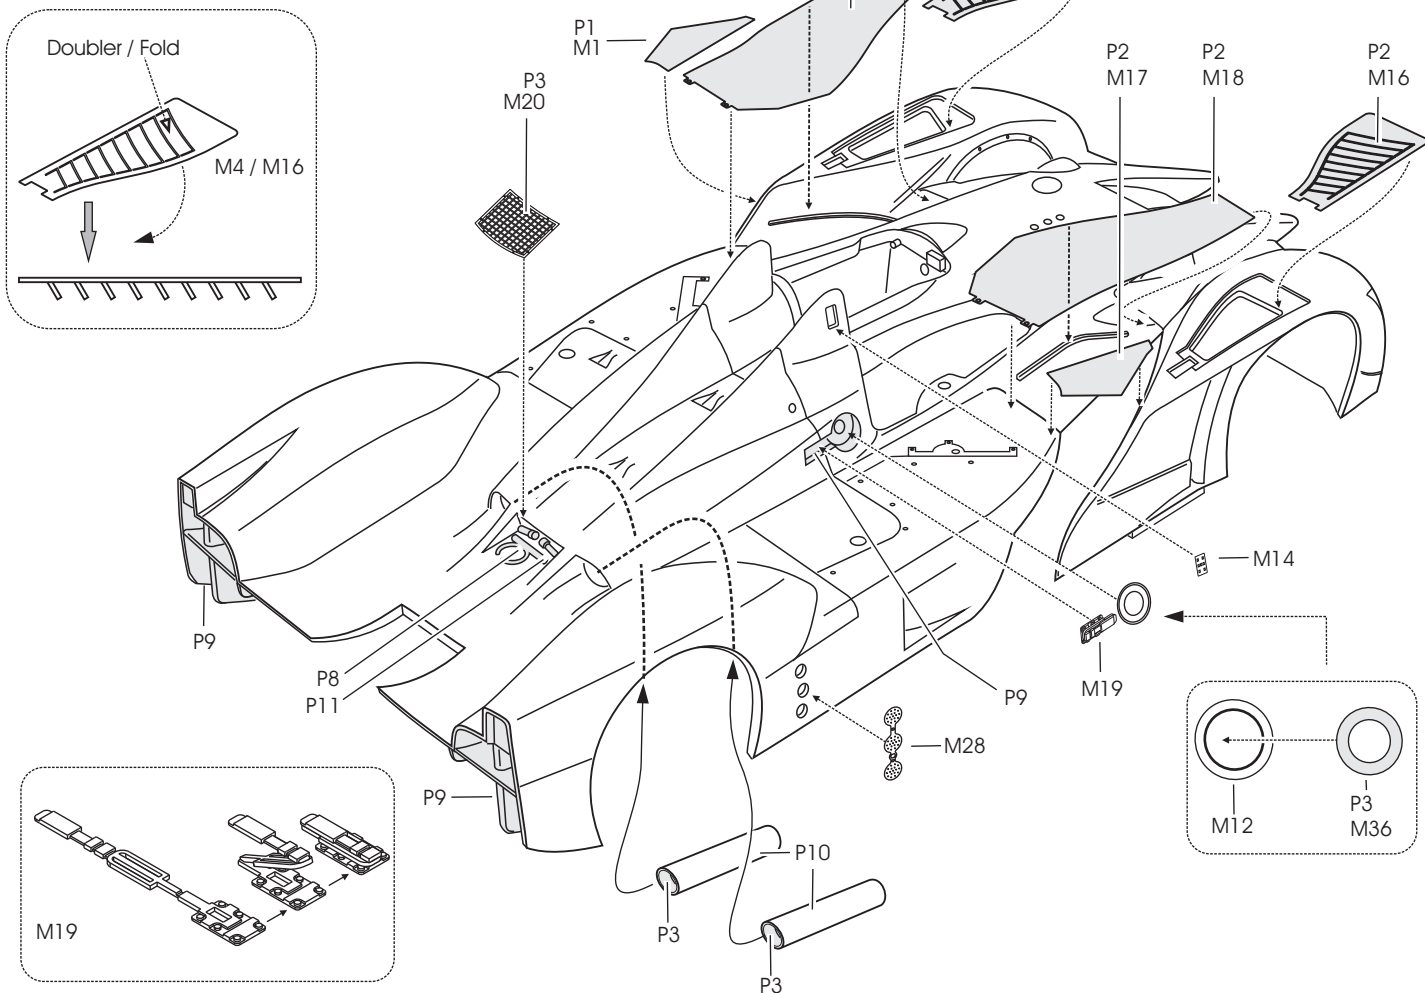

Audi R15plus

ref.24070

1 Interieur - châssis / Cockpit - chassis

2 Carrosserie / Body

Termoformage / Vacuformed part

3 Volant / Steering wheel

5 Roues-ailerón / Wheels-rear wing

Frein / Brake

Roue avant / Front wheel

Roue arrière / Rear wheel

Aileron / Rear wing

Photodécoupe / Photoetched part: M
 Termoformage / Vacuformed part: B
 Colour / paint :P

Code couleurs / Paint code

- P1 Argent / Silver
- P2 Rouge / red
- P3 Noir mat / Matt black
- P4 Jaune / Yellow
- P5 Rouge vitrail / Clear red
- P6 Bleu vitrail / Clear blue
- P7 jaune vitrail / Clear yellow
- P8 Doré / Gold
- P9 Noir satiné / Semi gloss black
- P10 Gris acier / Metal grey
- P11 Chrome