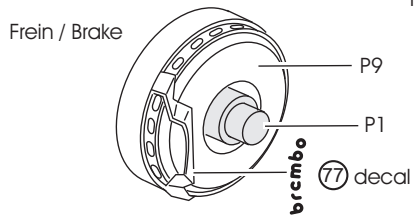

Audi R15plus

ref.24070

1 Interieur - châssis / Cockpit - chassis

2 Carrosserie / Body

Termoformage / Vacuformed part

3 Volant / Steering wheel

5 Roues-ailerón / Wheels-rear wing

Frein / Brake

Roue avant / Front wheel

Roue arrière / Rear wheel

Aileron / Rear wing

Photodécoupe / Photoetched part: M
 Termoformage / Vacuformed part: B
 Colour / paint :P

Code couleurs / Paint code

- P1 Argent / Silver
- P2 Rouge / red
- P3 Noir mat / Matt black
- P4 Jaune / Yellow
- P5 Rouge vitrail / Clear red
- P6 Bleu vitrail / Clear blue
- P7 jaune vitrail / Clear yellow
- P8 Doré / Gold
- P9 Noir satiné / Semi gloss black
- P10 Gris acier / Metal grey
- P11 Chrome