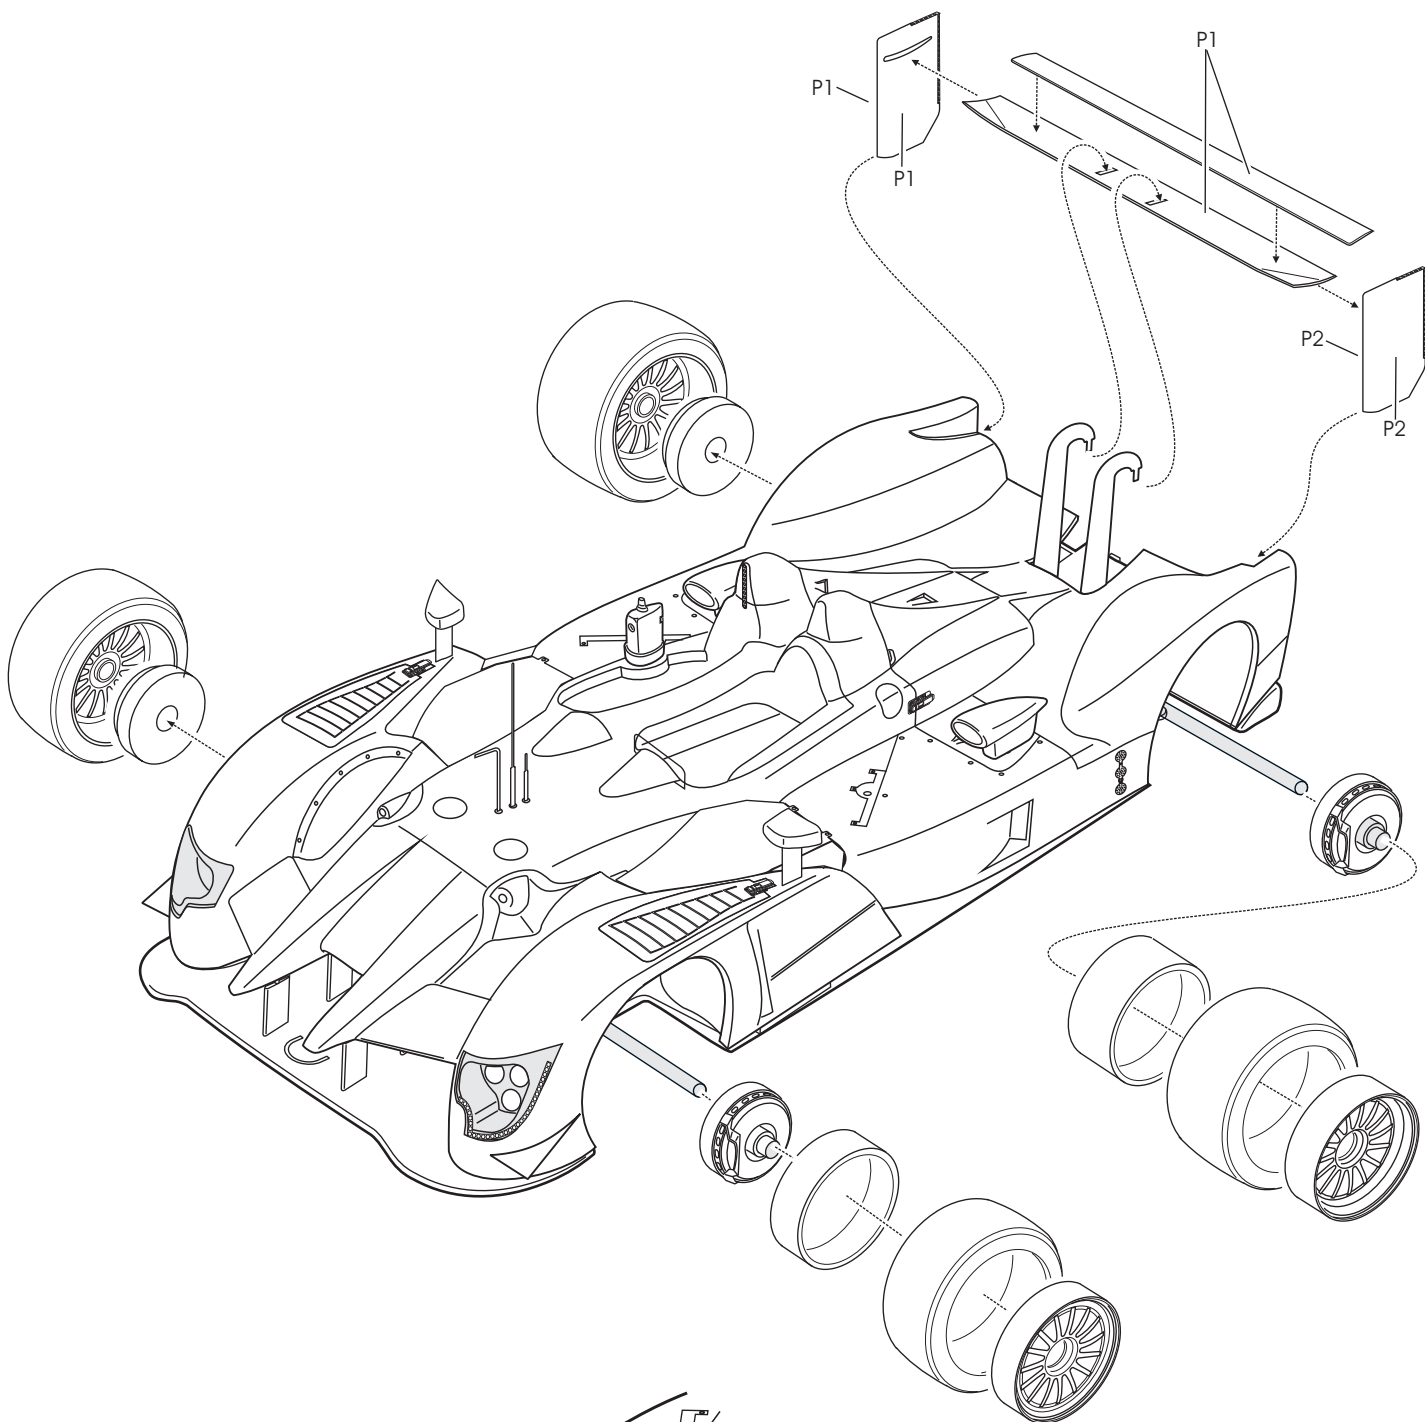

Audi R15plus

ref.24070

1 Interieur - châssis / Cockpit - chassis

2 Carrosserie / Body

Termoformage / Vacuformed part

3 Volant / Steering wheel

5 Roues-ailerón / Wheels-rear wing

Frein / Brake

Roue avant / Front wheel

Roue arrière / Rear wheel

Aileron / Rear wing

Photodécoupe / Photoetched part: M
 Termoformage / Vacuformed part: B
 Colour / paint :P

Code couleurs / Paint code

- P1 Argent / Silver
- P2 Rouge / red
- P3 Noir mat / Matt black
- P4 Jaune / Yellow
- P5 Rouge vitrail / Clear red
- P6 Bleu vitrail / Clear blue
- P7 jaune vitrail / Clear yellow
- P8 Doré / Gold
- P9 Noir satiné / Semi gloss black
- P10 Gris acier / Metal grey
- P11 Chrome