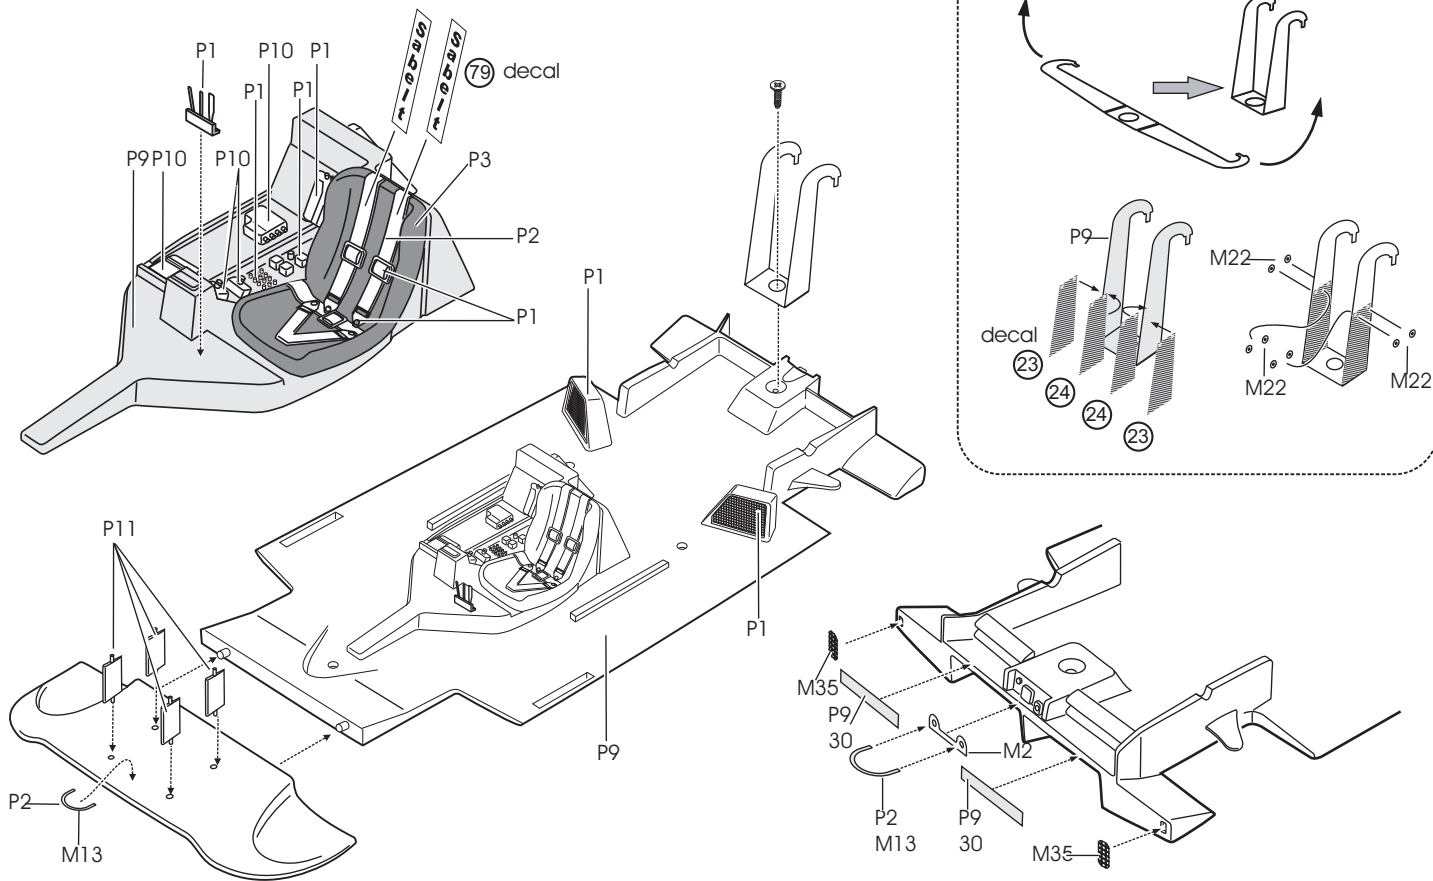

Audi R15plus

ref.24070

1 Interieur - châssis / Cockpit - chassis

2 Carrosserie / Body

Termoformage / Vacuformed part

3 Volant / Steering wheel

5 Roues-ailerón / Wheels-rear wing

Frein / Brake

Roue avant / Front wheel

Roue arrière / Rear wheel

Aileron / Rear wing

Photodécoupe / Photoetched part: M
 Termoformage / Vacuformed part: B
 Colour / paint :P

Code couleurs / Paint code

- P1 Argent / Silver
- P2 Rouge / red
- P3 Noir mat / Matt black
- P4 Jaune / Yellow
- P5 Rouge vitrail / Clear red
- P6 Bleu vitrail / Clear blue
- P7 jaune vitrail / Clear yellow
- P8 Doré / Gold
- P9 Noir satiné / Semi gloss black
- P10 Gris acier / Metal grey
- P11 Chrome