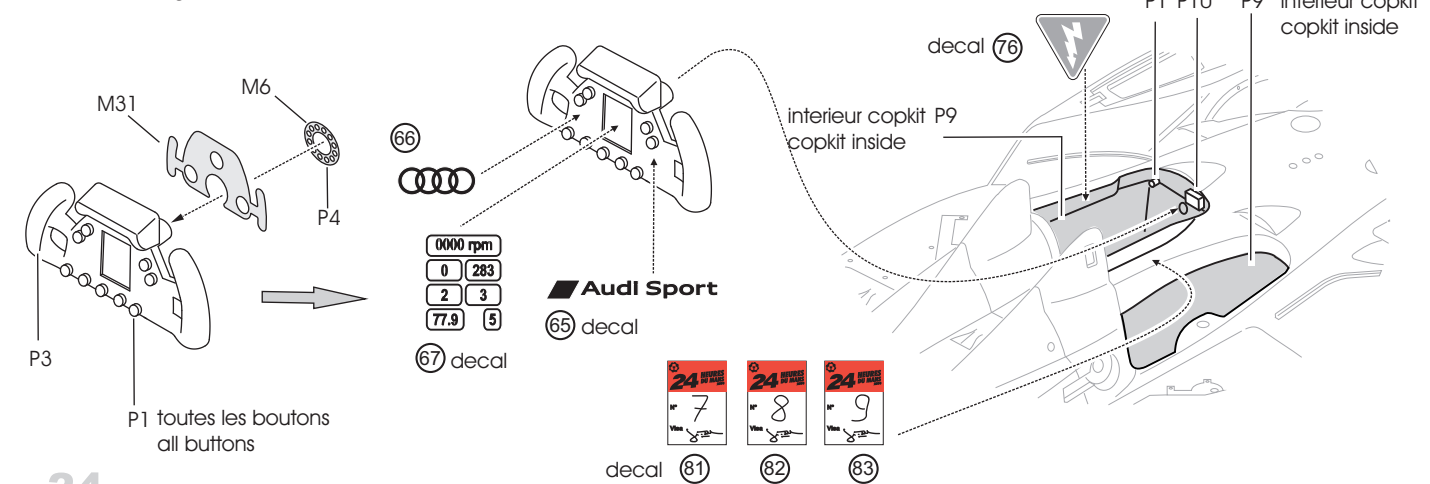

Audi R15plus

ref.24070

1 Interieur - châssis / Cockpit - chassis

2 Carrosserie / Body

Termoformage / Vacuformed part

3 Volant / Steering wheel

5 Roues-ailerón / Wheels-rear wing

Frein / Brake

Roue avant / Front wheel

Roue arrière / Rear wheel

Aileron / Rear wing

Photodécoupe / Photoetched part: M
 Termoformage / Vacuformed part: B
 Colour / paint :P

Code couleurs / Paint code

- P1 Argent / Silver
- P2 Rouge / red
- P3 Noir mat / Matt black
- P4 Jaune / Yellow
- P5 Rouge vitrail / Clear red
- P6 Bleu vitrail / Clear blue
- P7 jaune vitrail / Clear yellow
- P8 Doré / Gold
- P9 Noir satiné / Semi gloss black
- P10 Gris acier / Metal grey
- P11 Chrome