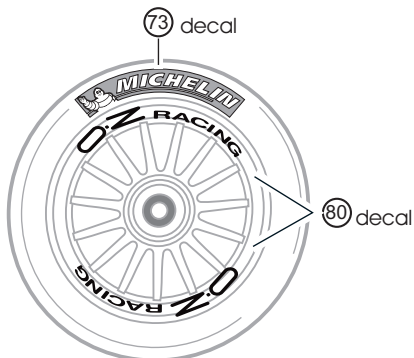

Audi R15plus

ref.24070

1 Interieur - châssis / Cockpit - chassis

2 Carrosserie / Body

Termoformage / Vacuformed part

3 Volant / Steering wheel

5 Roues-ailerón / Wheels-rear wing

Frein / Brake

Roue avant / Front wheel

Roue arrière / Rear wheel

Aileron / Rear wing

Photodécoupe / Photoetched part: M
 Termoformage / Vacuformed part: B
 Colour / paint :P

Code couleurs / Paint code

- P1 Argent / Silver
- P2 Rouge / red
- P3 Noir mat / Matt black
- P4 Jaune / Yellow
- P5 Rouge vitrail / Clear red
- P6 Bleu vitrail / Clear blue
- P7 jaune vitrail / Clear yellow
- P8 Doré / Gold
- P9 Noir satiné / Semi gloss black
- P10 Gris acier / Metal grey
- P11 Chrome