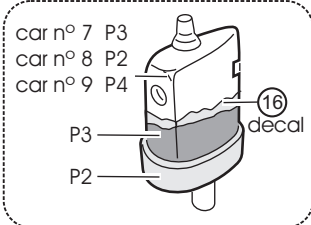

Audi R15plus

ref.24070

1 Interieur - châssis / Cockpit - chassis

2 Carrosserie / Body

Termoformage / Vacuformed part

3 Volant / Steering wheel

5 Roues-ailerón / Wheels-rear wing

Frein / Brake

Roue avant / Front wheel

Roue arrière / Rear wheel

Aileron / Rear wing

Photodécoupe / Photoetched part: M
 Termoformage / Vacuformed part: B
 Colour / paint :P

Code couleurs / Paint code

- P1 Argent / Silver
- P2 Rouge / red
- P3 Noir mat / Matt black
- P4 Jaune / Yellow
- P5 Rouge vitrail / Clear red
- P6 Bleu vitrail / Clear blue
- P7 jaune vitrail / Clear yellow
- P8 Doré / Gold
- P9 Noir satiné / Semi gloss black
- P10 Gris acier / Metal grey
- P11 Chrome