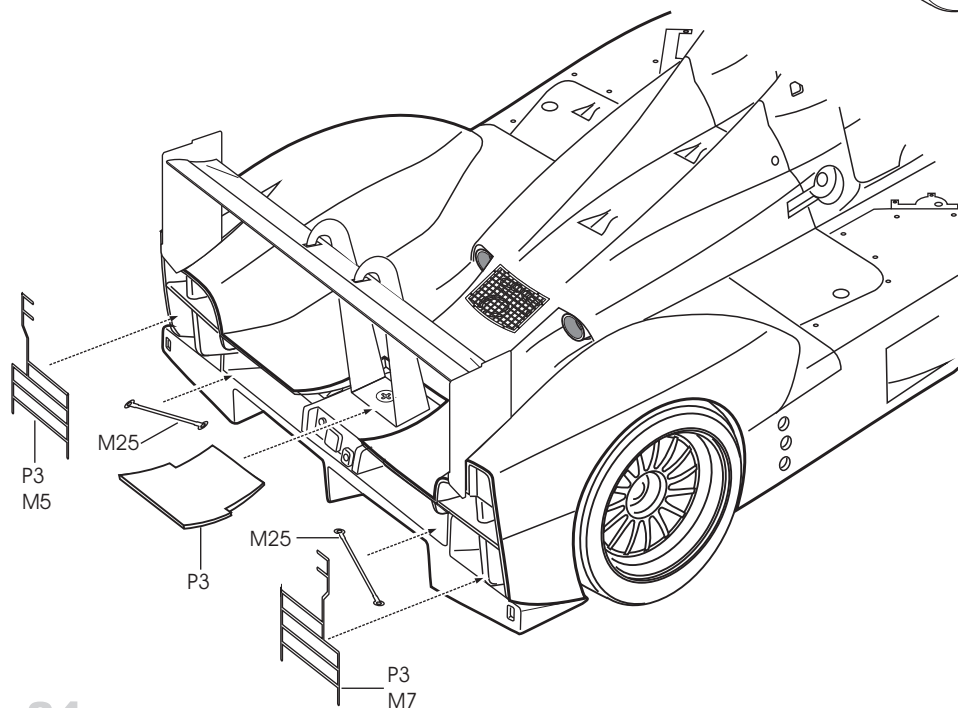

Audi R15plus

ref.24070

1 Interieur - châssis / Cockpit - chassis

2 Carrosserie / Body

Termoformage / Vacuformed part

3 Volant / Steering wheel

5 Roues-ailerón / Wheels-rear wing

Frein / Brake

Roue avant / Front wheel

Roue arrière / Rear wheel

Aileron / Rear wing

Photodécoupe / Photoetched part: M
 Termoformage / Vacuformed part: B
 Colour / paint :P

Code couleurs / Paint code

- P1 Argent / Silver
- P2 Rouge / red
- P3 Noir mat / Matt black
- P4 Jaune / Yellow
- P5 Rouge vitrail / Clear red
- P6 Bleu vitrail / Clear blue
- P7 jaune vitrail / Clear yellow
- P8 Doré / Gold
- P9 Noir satiné / Semi gloss black
- P10 Gris acier / Metal grey
- P11 Chrome