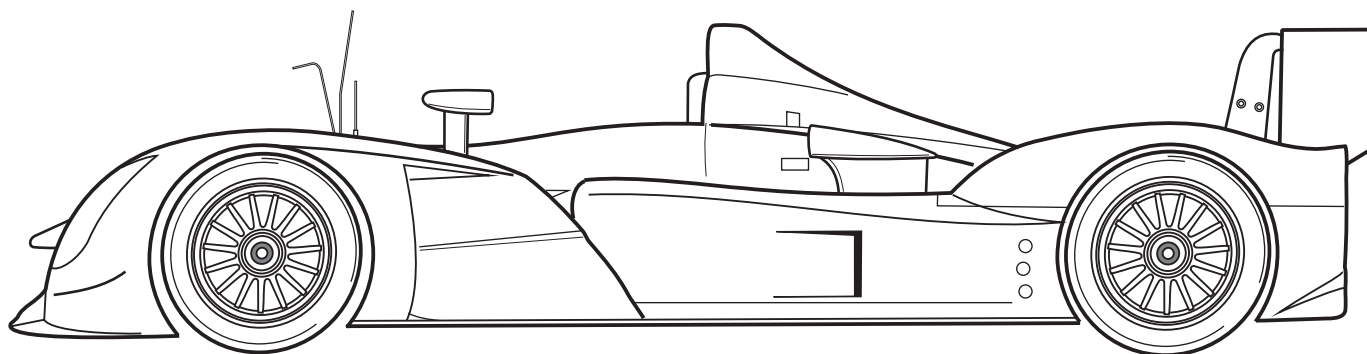

Audi R15plus

ref.24070

1 Interieur - châssis / Cockpit - chassis

2 Carrosserie / Body

Termoformage / Vacuformed part

3 Volant / Steering wheel

5 Roues-ailerón / Wheels-rear wing

Frein / Brake

Roue avant / Front wheel

Roue arrière / Rear wheel

Aileron / Rear wing

Photodécoupe / Photoetched part: M
 Termoformage / Vacuformed part: B
 Colour / paint :P

Code couleurs / Paint code

- P1 Argent / Silver
- P2 Rouge / red
- P3 Noir mat / Matt black
- P4 Jaune / Yellow
- P5 Rouge vitrail / Clear red
- P6 Bleu vitrail / Clear blue
- P7 jaune vitrail / Clear yellow
- P8 Doré / Gold
- P9 Noir satiné / Semi gloss black
- P10 Gris acier / Metal grey
- P11 Chrome