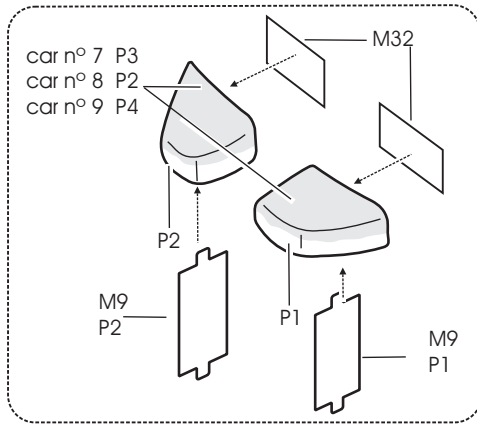

Audi R15plus

ref.24070

1 Interieur - châssis / Cockpit - chassis

2 Carrosserie / Body

Termoformage / Vacuformed part

3 Volant / Steering wheel

5 Roues-ailerón / Wheels-rear wing

Frein / Brake

Roue avant / Front wheel

Roue arrière / Rear wheel

Aileron / Rear wing

Photodécoupe / Photoetched part: M
 Termoformage / Vacuformed part: B
 Colour / paint :P

Code couleurs / Paint code

- P1 Argent / Silver
- P2 Rouge / red
- P3 Noir mat / Matt black
- P4 Jaune / Yellow
- P5 Rouge vitrail / Clear red
- P6 Bleu vitrail / Clear blue
- P7 jaune vitrail / Clear yellow
- P8 Doré / Gold
- P9 Noir satiné / Semi gloss black
- P10 Gris acier / Metal grey
- P11 Chrome