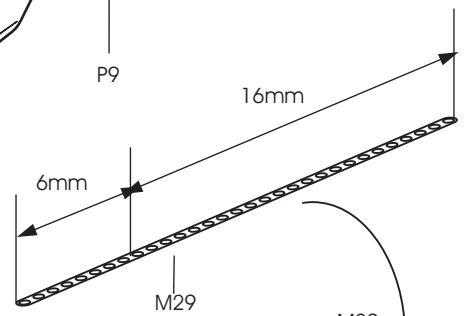

Audi R15plus

ref.24070

1 Interieur - châssis / Cockpit - chassis

2 Carrosserie / Body

Termoformage / Vacuformed part

3 Volant / Steering wheel

5 Roues-ailerón / Wheels-rear wing

Frein / Brake

Roue avant / Front wheel

Roue arrière / Rear wheel

Aileron / Rear wing

Photodécoupe / Photoetched part: M
 Termoformage / Vacuformed part: B
 Colour / paint :P

Code couleurs / Paint code

- P1 Argent / Silver
- P2 Rouge / red
- P3 Noir mat / Matt black
- P4 Jaune / Yellow
- P5 Rouge vitrail / Clear red
- P6 Bleu vitrail / Clear blue
- P7 jaune vitrail / Clear yellow
- P8 Doré / Gold
- P9 Noir satiné / Semi gloss black
- P10 Gris acier / Metal grey
- P11 Chrome