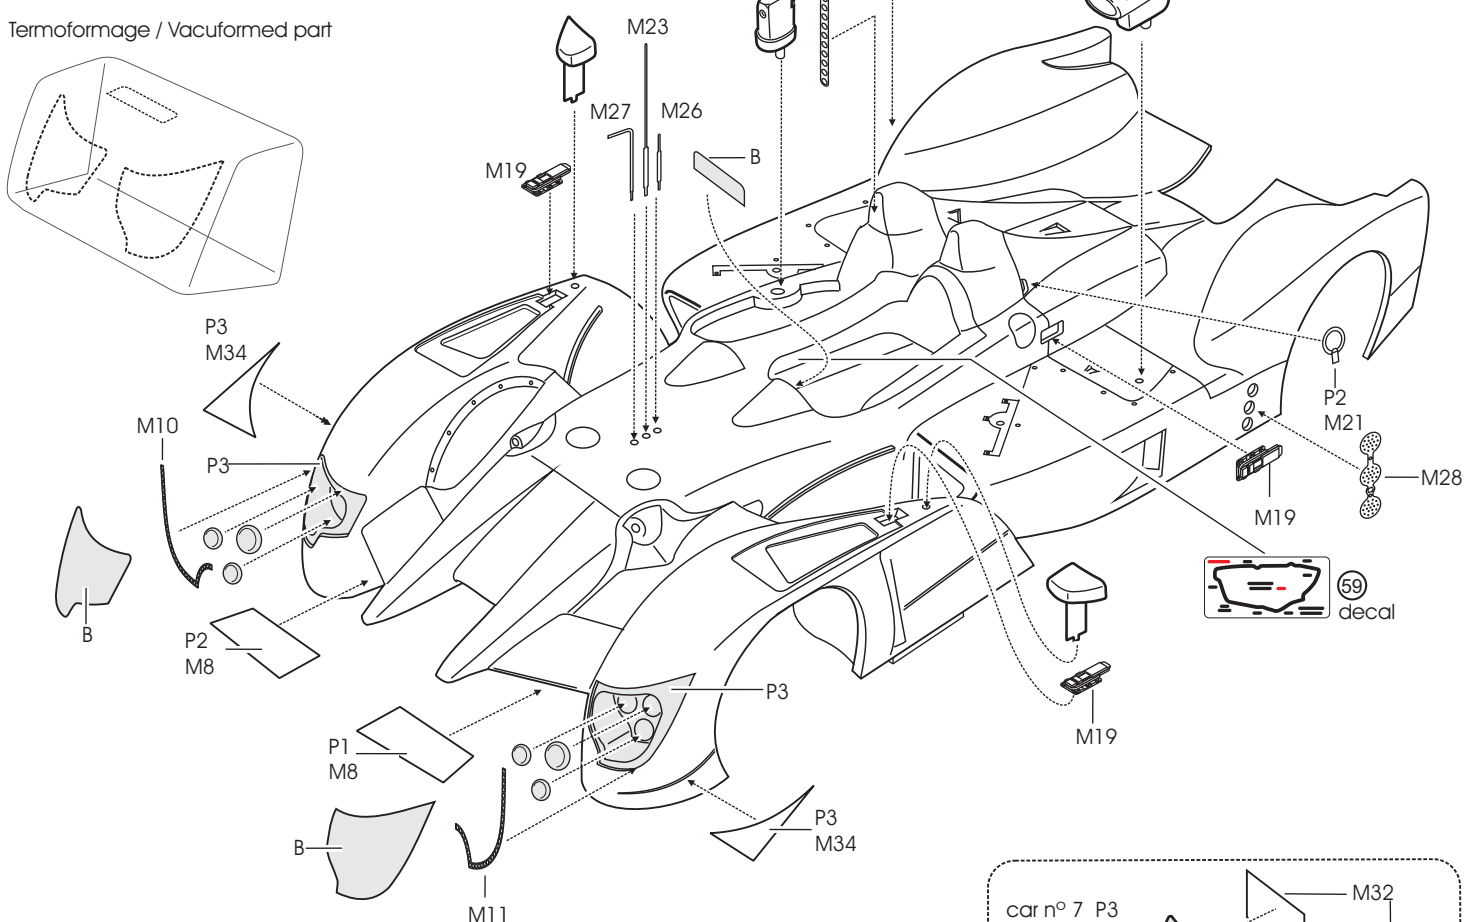

Audi R15plus

ref.24070

1 Interieur - châssis / Cockpit - chassis

2 Carrosserie / Body

Termoformage / Vacuformed part

3 Volant / Steering wheel

5 Roues-ailerón / Wheels-rear wing

Frein / Brake

Roue avant / Front wheel

Roue arrière / Rear wheel

Aileron / Rear wing

Photodécoupe / Photoetched part: M
 Termoformage / Vacuformed part: B
 Colour / paint :P

Code couleurs / Paint code

- P1 Argent / Silver
- P2 Rouge / red
- P3 Noir mat / Matt black
- P4 Jaune / Yellow
- P5 Rouge vitrail / Clear red
- P6 Bleu vitrail / Clear blue
- P7 jaune vitrail / Clear yellow
- P8 Doré / Gold
- P9 Noir satiné / Semi gloss black
- P10 Gris acier / Metal grey
- P11 Chrome