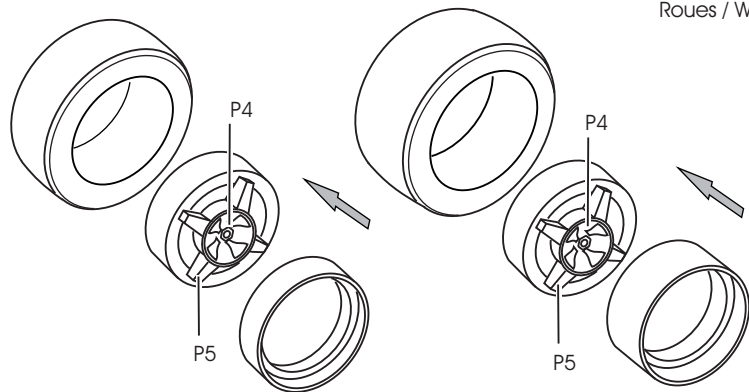

Alpine A220

Le Mans 1968 car 27-28-29-30

ref.24086

Interieur / Cockpit

Volant / Steering wheel

Roues / Wheels

Disque de frein / Brake disk

Feux arrière / Rear lights

Termoformage / Vacuformed

Plier / Fold