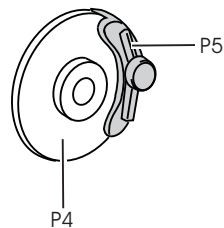

Alpine A220

Le Mans 1968 car 27-28-29-30

ref.24086

Interieur / Cockpit

Volant / Steering wheel

Roues / Wheels

Disque de frein / Brake disk

Feux arrière / Rear lights

Termoformage / Vacuformed

Plier / Fold