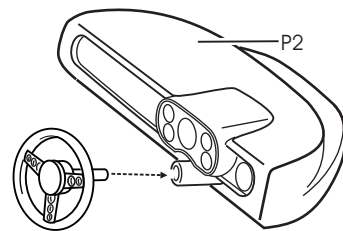

Alpine A220

Le Mans 1968 car 27-28-29-30

ref.24086

Interieur / Cockpit

Volant / Steering wheel

Roues / Wheels

Disque de frein / Brake disk

Feux arrière / Rear lights