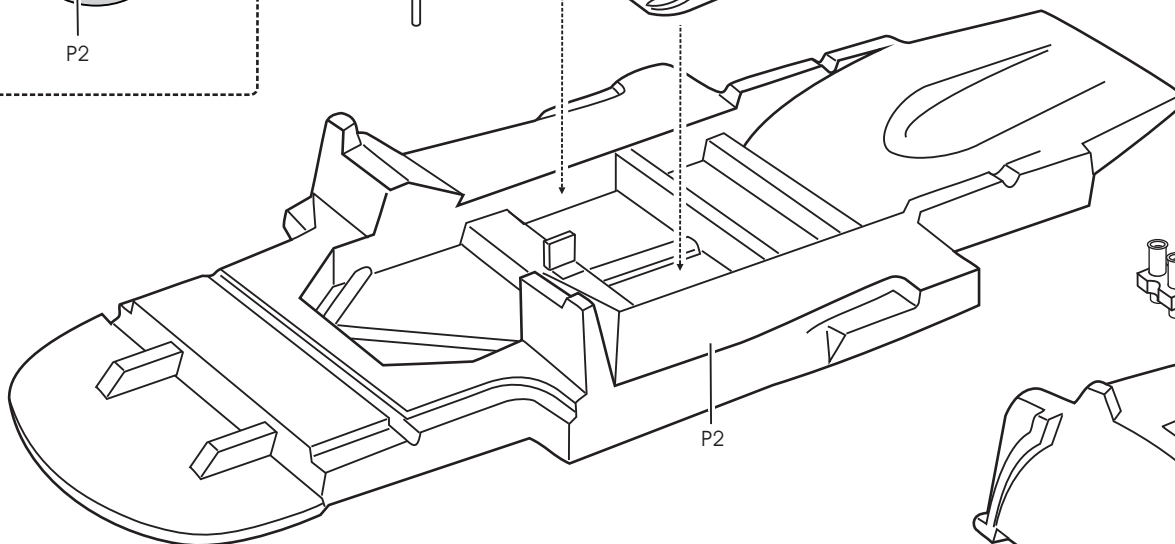

Alpine A220

Le Mans 1968 car 27-28-29-30

ref.24086

Interieur / Cockpit

Volant / Steering wheel

Roues / Wheels

Disque de frein / Brake disk

Feux arrière / Rear lights

Termoformage / Vacuformed

Plier / Fold