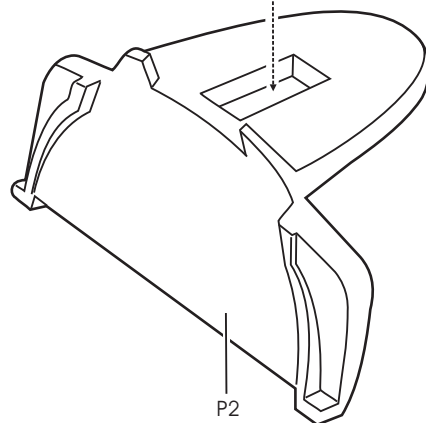

Alpine A220

Le Mans 1968 car 27-28-29-30

ref.24086

Interieur / Cockpit

Volant / Steering wheel

Roues / Wheels

Disque de frein / Brake disk

Feux arrière / Rear lights