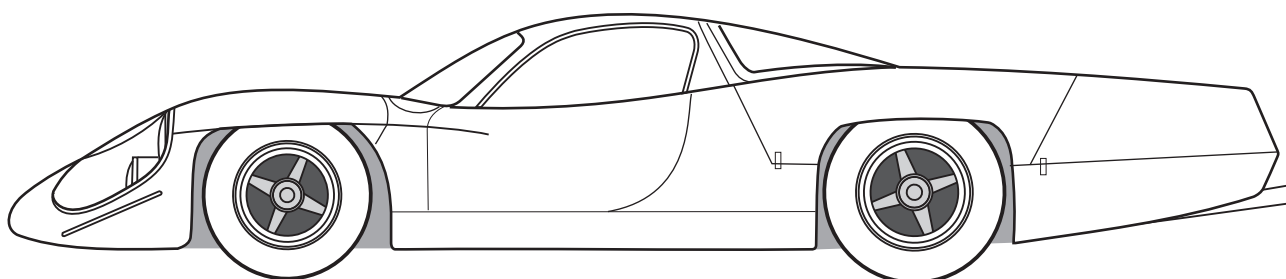

Alpine A220

Le Mans 1968 car 27-28-29-30

ref.24086

Interieur / Cockpit

Volant / Steering wheel

Roues / Wheels

Disque de frein / Brake disk

Feux arrière / Rear lights

Termoformage / Vacuformed

Plier / Fold