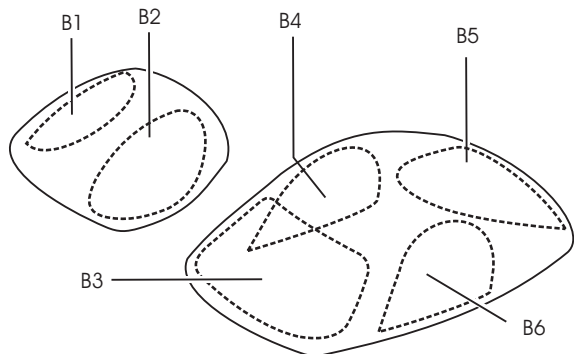

Alpine A220

Le Mans 1968 car 27-28-29-30

ref.24086

Interieur / Cockpit

Volant / Steering wheel

Roues / Wheels

Disque de frein / Brake disk

Feux arrière / Rear lights

Termoformage / Vacuformed

Plier / Fold