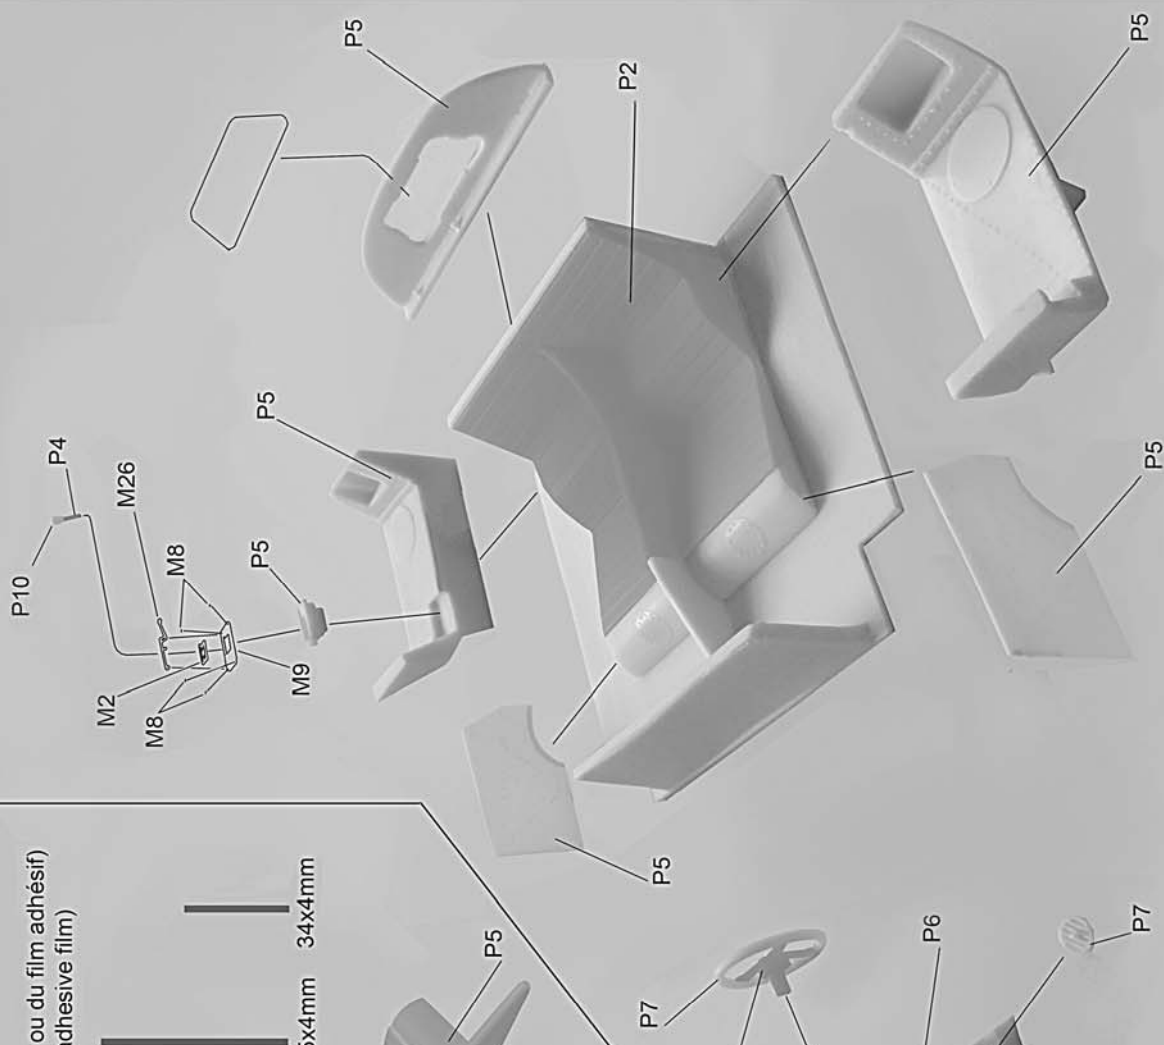

Ferrari 312 P n°18/19
Le Mans 1969
Scale: 1/12

harnais non fournis (utiliser du papier ou du film adhésif)
belts not included (use paper or adhesive film)

65x4mm 34x4mm

Peinture / Paint

- P1 rouge brillant / bright red
- P2 rouge satiné / satin red
- P3 or / gold
- P4 argent / silver
- P5 chrome / chrome
- P6 noir mat / flat black
- P7 noir satiné / satin black
- P8 blanc mat / flat white
- P9 acier / steel
- P10 bois / wood
- P11 rouge vitrail / stained red
- P12 orange vitrail / stained orange

decal 17