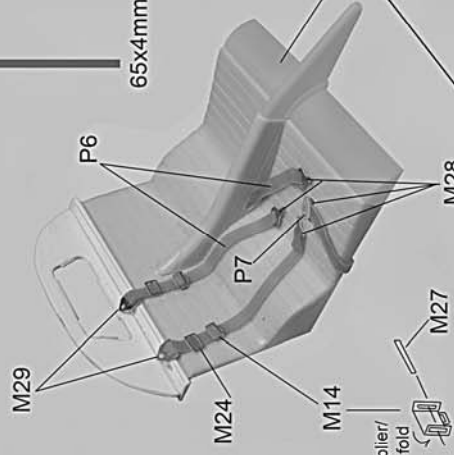

Ferrari 312 P n°18/19
Le Mans 1969
Scale: 1/12

harnais non fournis (utiliser du papier ou du film adhésif)
belts not included (use paper or adhesive film)

65x4mm 34x4mm

Peinture / Paint

- P1 rouge brillant / bright red
- P2 rouge satiné / satin red
- P3 or / gold
- P4 argent / silver
- P5 chrome / chrome
- P6 noir mat / flat black
- P7 noir satiné / satin black
- P8 blanc mat / flat white
- P9 acier / steel
- P10 bois / wood
- P11 rouge vitrail / stained red
- P12 orange vitrail / stained orange

decal 17