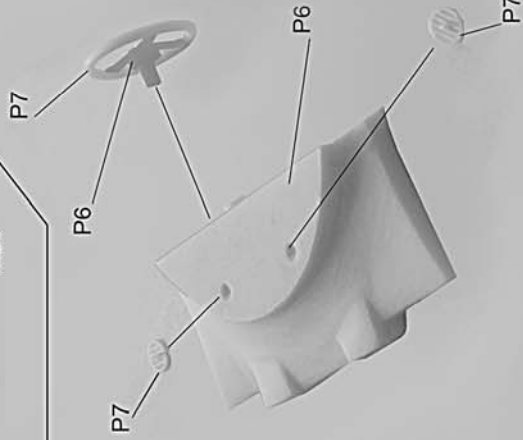

Ferrari 312 P n°18/19
Le Mans 1969
Scale: 1/12

harnais non fournis (utiliser du papier ou du film adhésif)
belts not included (use paper or adhesive film)

65x4mm 34x4mm

Peinture / Paint

- P1 rouge brillant / bright red
- P2 rouge satiné / satin red
- P3 or / gold
- P4 argent / silver
- P5 chrome / chrome
- P6 noir mat / flat black
- P7 noir satiné / satin black
- P8 blanc mat / flat white
- P9 acier / steel
- P10 bois / wood
- P11 rouge vitrail / stained red
- P12 orange vitrail / stained orange

decal 17