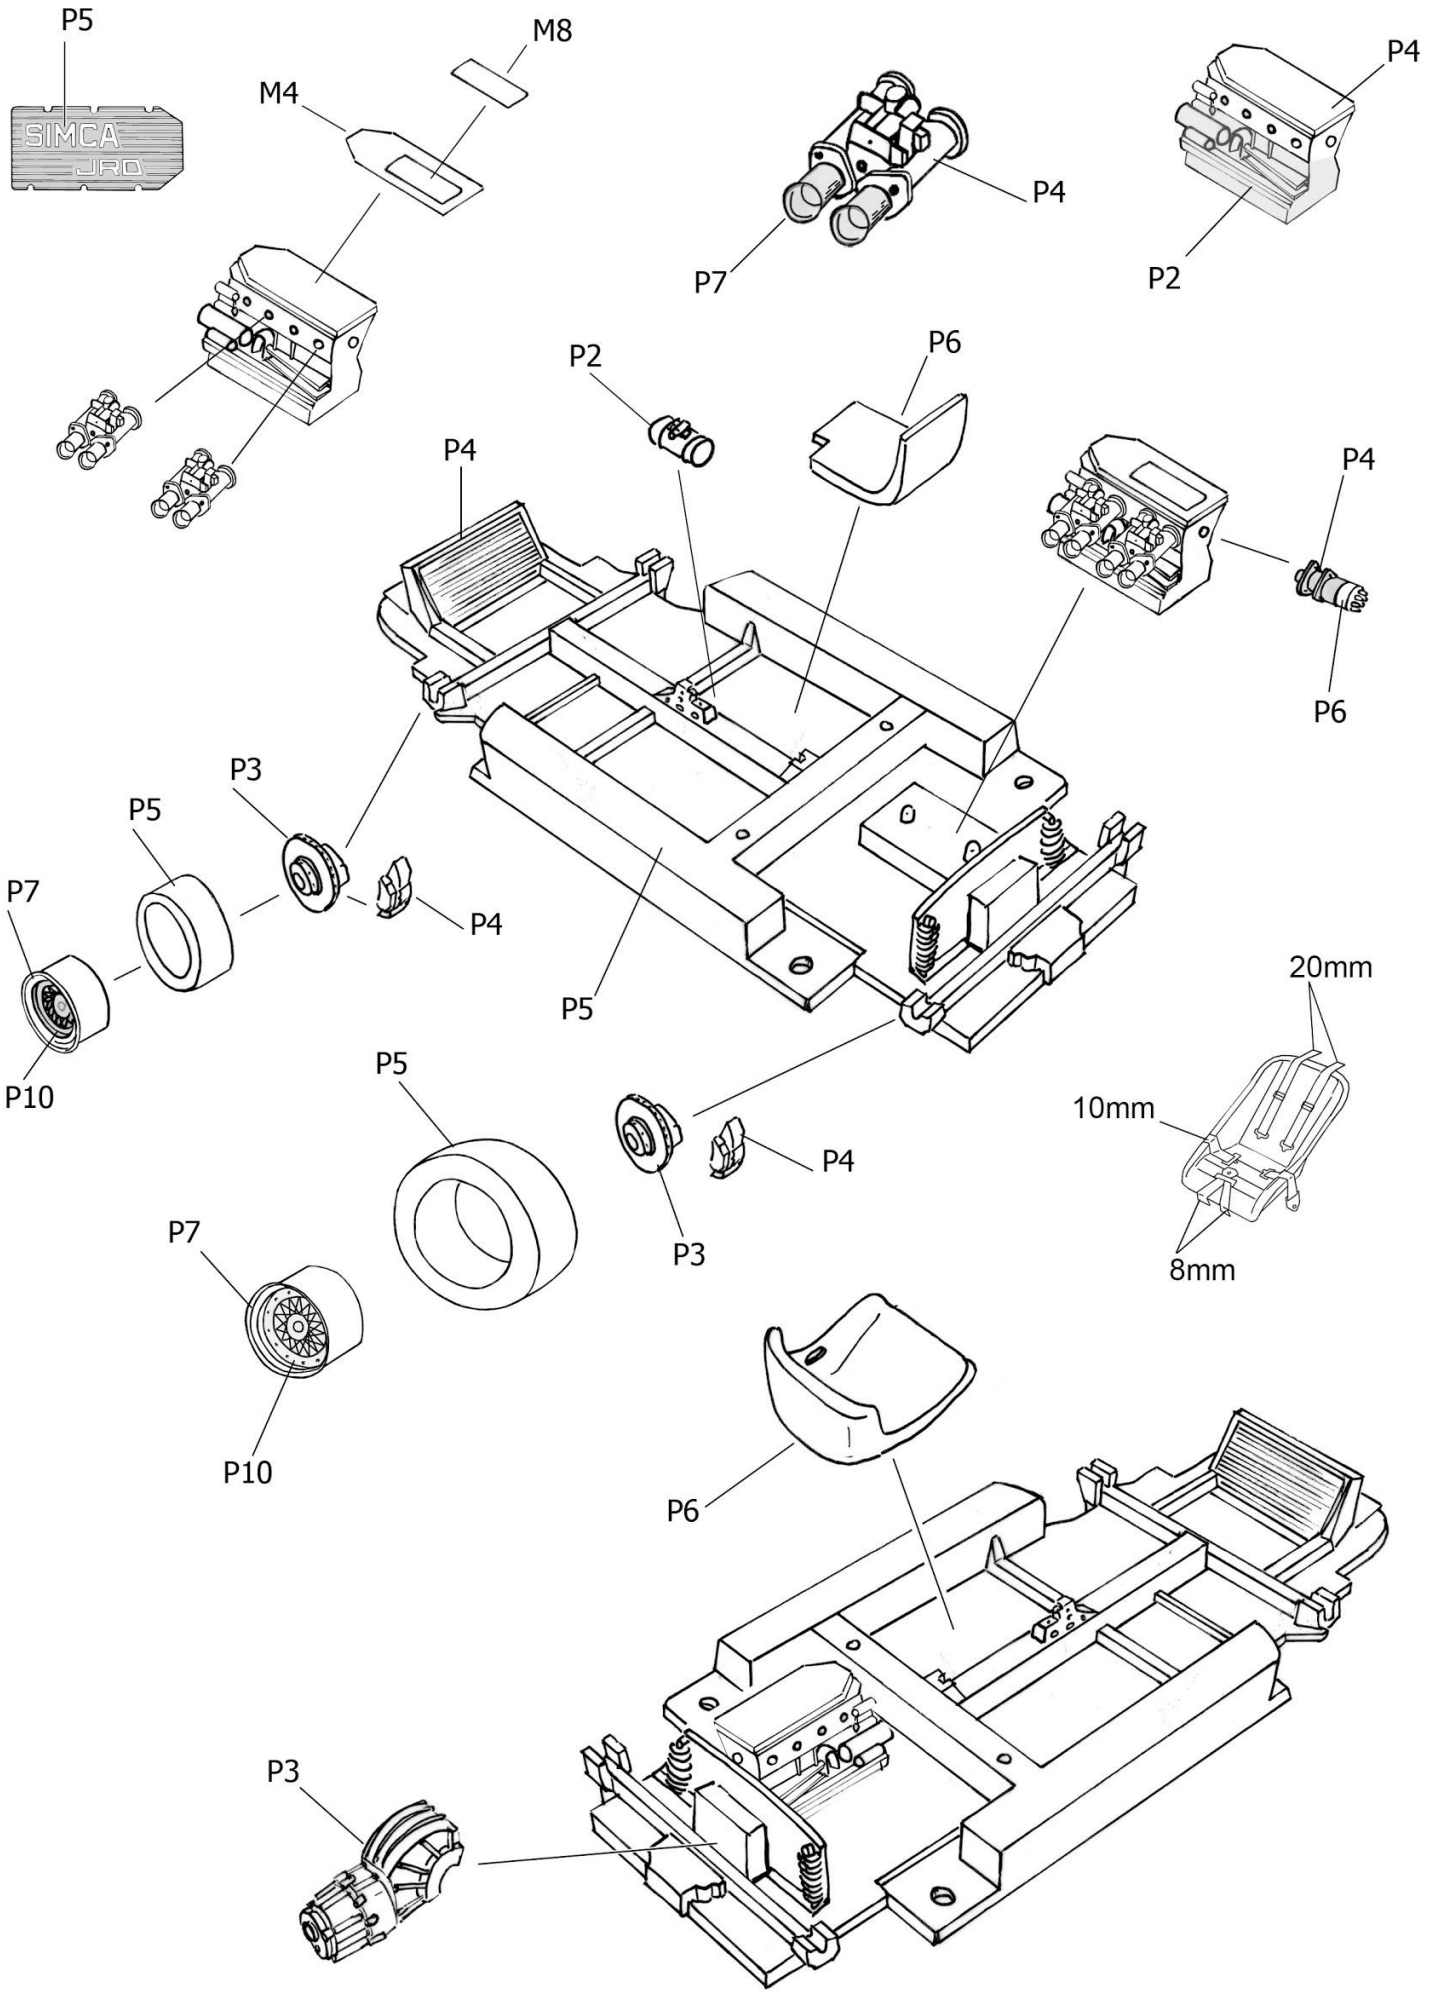

# Moynet LM 75 #35 Le Mans 1975

Ref P24120

## Peintures/Paint

P1: Bleu/Blue (ZP-1093 or TS23)  
 P2: Rouge/Red (ZP-1622 or TS8)  
 P3: acier/Steel  
 P4: Argent/Silver  
 P5: Noir mat/Flat black

P6: Noir satiné/Satin black  
 P7: Chrome/Chrom  
 P8: Rouge transparent/Clear red  
 P9: Orange transparent/Clear orange  
 P10: Doré/Gold